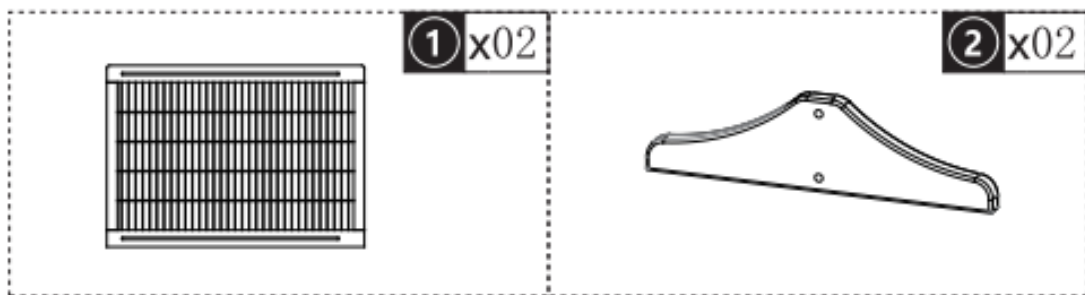

D06-119GY

**Indoor Extendable Dog Eraser από ξύλο και
ατσάλι, 104-183x36x69cm**

PARTS

HARDWARE