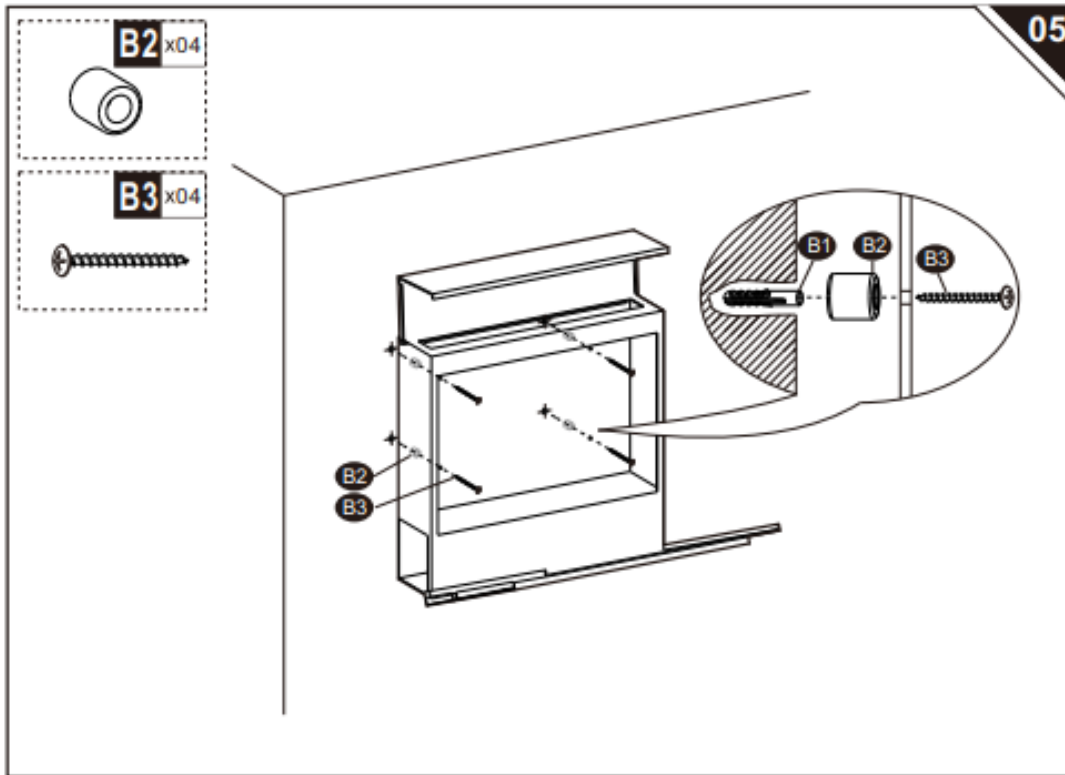

Εάν πρόκειται για συμπαγή τοίχο, χρησιμοποιήστε βίδες διαστολής και αυτοδιάτρητες βίδες. Εάν είναι ξύλινος τοίχος, χρησιμοποιήστε μόνο αυτοδιάτρητες βίδες. Παρακαλώ μην σφίγγετε υπερβολικά τις βίδες.