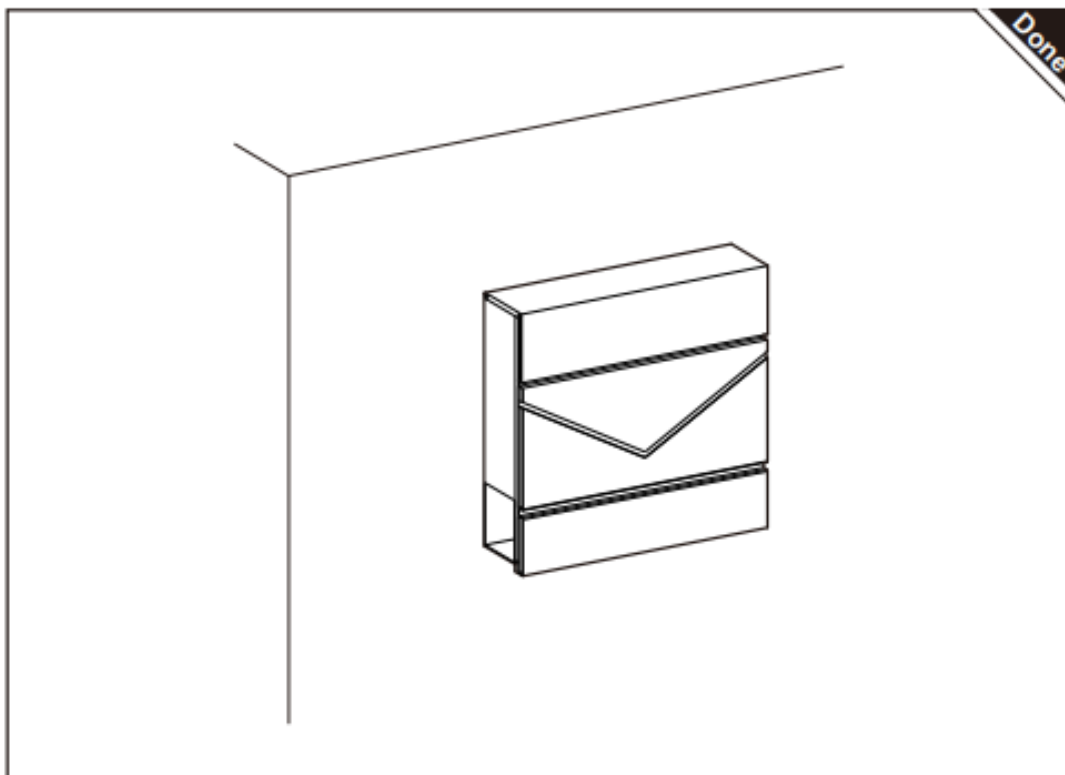

**B80-011V00CG**

Μεταλλικό Γραματοκιβώτιο 37 x 10.5 x 37 cm

PARTS

**A** x01

HARDWARE

**B1** x04

**B2** x04

**B3** x04

**C** x02

Μην συγχέετε παρόμοιες βίδες.

01

02

03

04

Εάν πρόκειται για συμπαγή τοίχο, χρησιμοποιήστε βίδες διαστολής και αυτοδιάτρητες βίδες. Εάν είναι ξύλινος τοίχος, χρησιμοποιήστε μόνο αυτοδιάτρητες βίδες. Παρακαλώ μην σφίγγετε υπερβολικά τις βίδες.