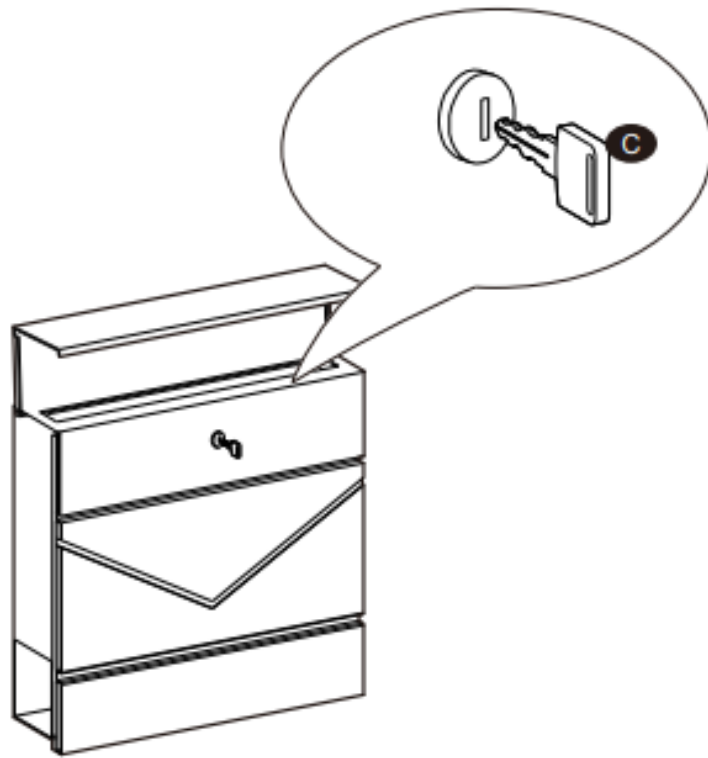

**B80-011V00CG**

Μεταλλικό Γραματοκιβώτιο 37 x 10.5 x 37 cm

PARTS

**A** x01

HARDWARE

**B1** x04

**B2** x04

**B3** x04

**C** x02

Μην συγχέετε παρόμοιες βίδες.

01

02

03

04

Εάν πρόκειται για συμπαγή τοίχο, χρησιμοποιήστε βίδες διαστολής και αυτοδιάτρητες βίδες. Εάν είναι ξύλινος τοίχος, χρησιμοποιήστε μόνο αυτοδιάτρητες βίδες. Παρακαλώ μην σφίγγετε υπερβολικά τις βίδες.