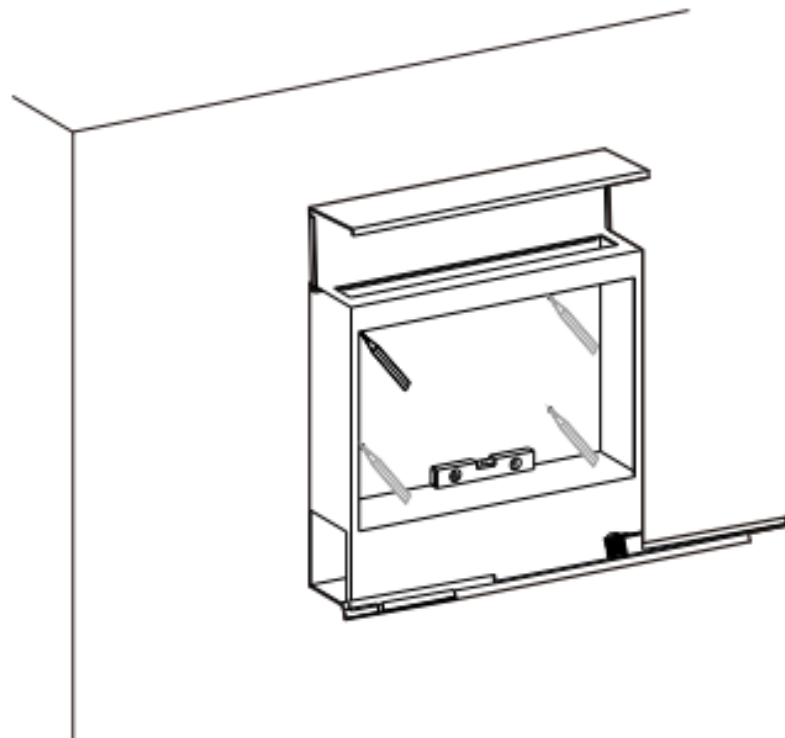

**B80-011V00CG**

Μεταλλικό Γραματοκιβώτιο 37 x 10.5 x 37 cm

PARTS

**A** x01

HARDWARE

**B1** x04

**B2** x04

**B3** x04

**C** x02

Μην συγχέετε παρόμοιες βίδες.

01

02

03

04

Εάν πρόκειται για συμπαγή τοίχο, χρησιμοποιήστε βίδες διαστολής και αυτοδιάτρητες βίδες. Εάν είναι ξύλινος τοίχος, χρησιμοποιήστε μόνο αυτοδιάτρητες βίδες. Παρακαλώ μην σφίγγετε υπερβολικά τις βίδες.