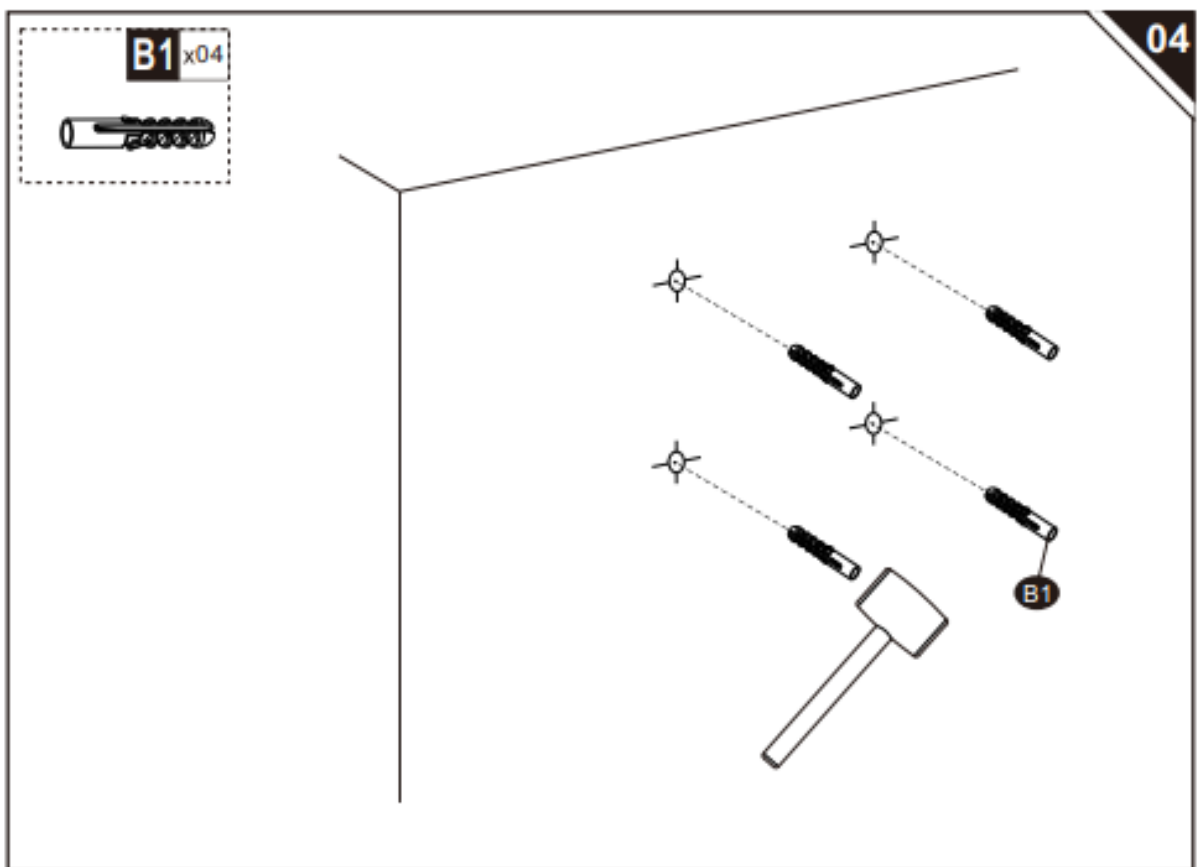

**B80-011V00CG**

Μεταλλικό Γραματοκιβώτιο 37 x 10.5 x 37 cm

PARTS

**A** x01

HARDWARE

**B1** x04

**B2** x04

**B3** x04

**C** x02

Μην συγχέετε παρόμοιες βίδες.

01

02

03

04

Εάν πρόκειται για συμπαγή τοίχο, χρησιμοποιήστε βίδες διαστολής και αυτοδιάτρητες βίδες. Εάν είναι ξύλινος τοίχος, χρησιμοποιήστε μόνο αυτοδιάτρητες βίδες. Παρακαλώ μην σφίγγετε υπερβολικά τις βίδες.