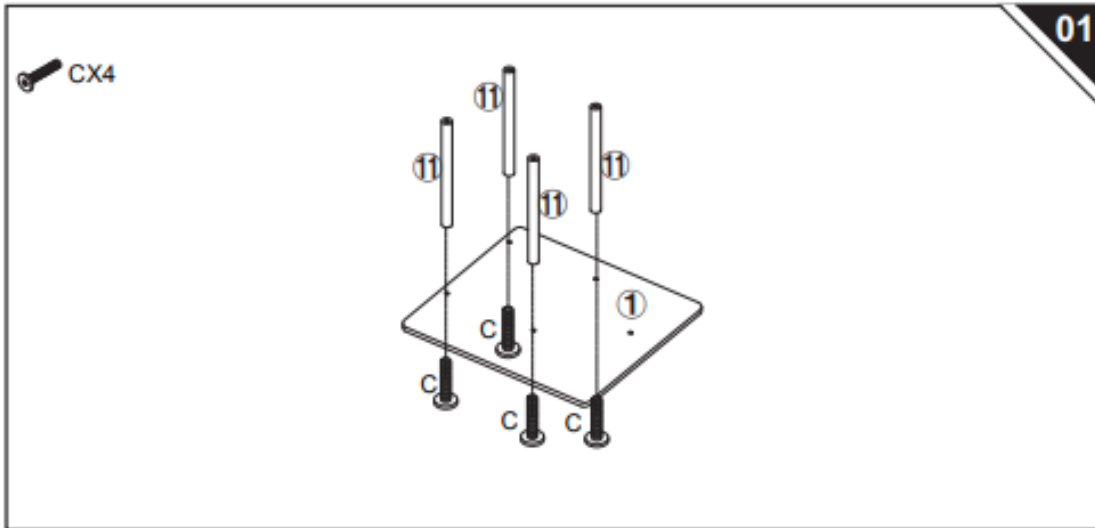

PawHut

D30-829V00DR

Δέντρο Γάτας - Ονυχοδρόμιο

PARTS

| | | | |
|--|--|--|---|
| 1 x1  | 2 x1  | 3 x1  | 4 x1  |
| 5 x1  | 6 x1  | 7 x1  | 8 x2  |
| 9 x1  | 10 x2  | 11 x8  | 12 x3  |

HARDWARE

| | |
|---|---|
| A x2 M8*80  | B x1 M8*60  |
| C x22 M8*35 +2(spare)  | D x1 M5  |