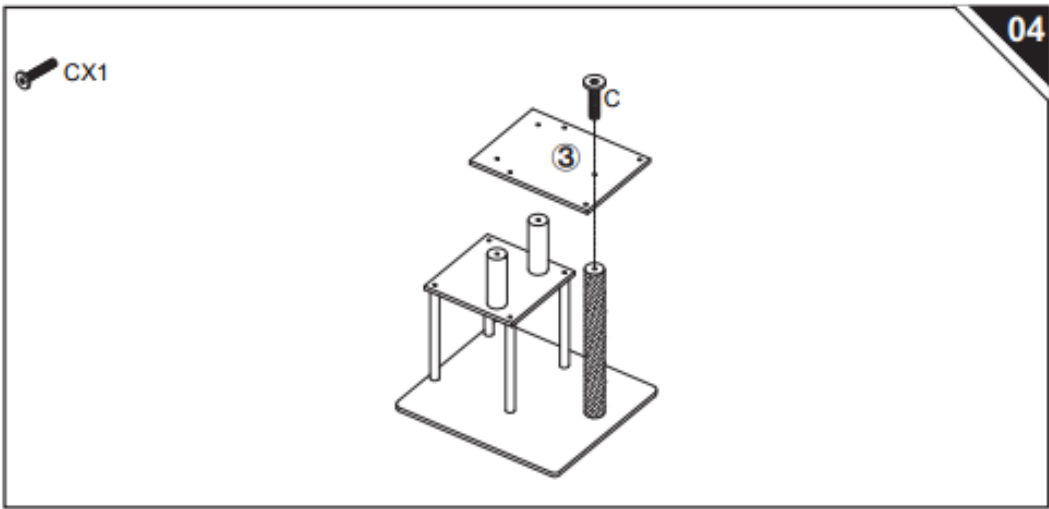

PawHut

D30-829V00DR

Δέντρο Γάτας - Ονυχοδρόμιο

PARTS

| | | | |
|--|--|--|---|
| 1 x1  | 2 x1  | 3 x1  | 4 x1  |
| 5 x1  | 6 x1  | 7 x1  | 8 x2  |
| 9 x1  | 10 x2  | 11 x8  | 12 x3  |

HARDWARE

| | |
|---|---|
| A x2 M8*80  | B x1 M8*60  |
| C x22 M8*35 +2(spare)  | D x1 M5  |