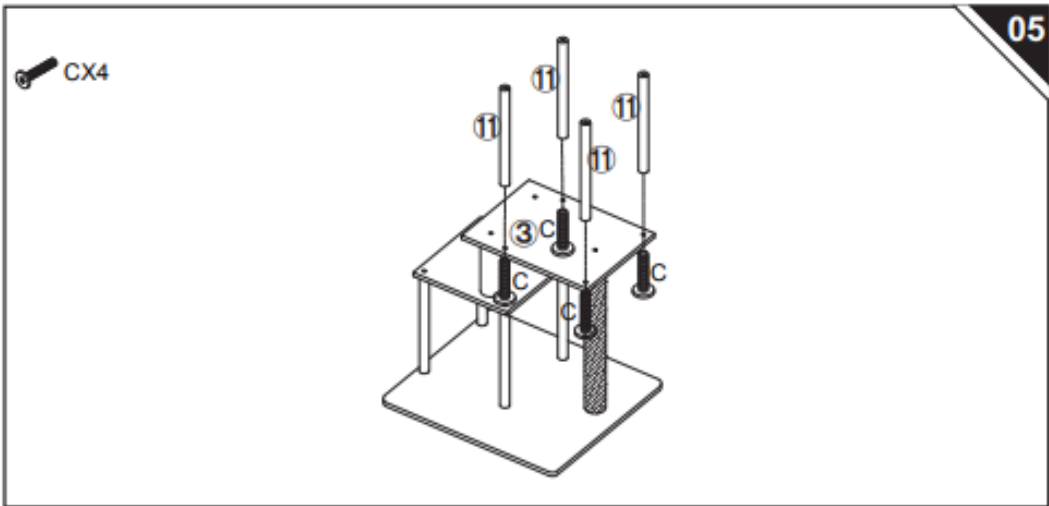

PawHut

D30-829V00DR

Δέντρο Γάτας - Ονυχοδρόμιο

PARTS

| | | | |
|--|--|--|---|
| 1 x1  | 2 x1  | 3 x1  | 4 x1  |
| 5 x1  | 6 x1  | 7 x1  | 8 x2  |
| 9 x1  | 10 x2  | 11 x8  | 12 x3  |

HARDWARE

| | |
|---|---|
| A x2 M8*80  | B x1 M8*60  |
| C x22 M8*35 +2(spare)  | D x1 M5  |