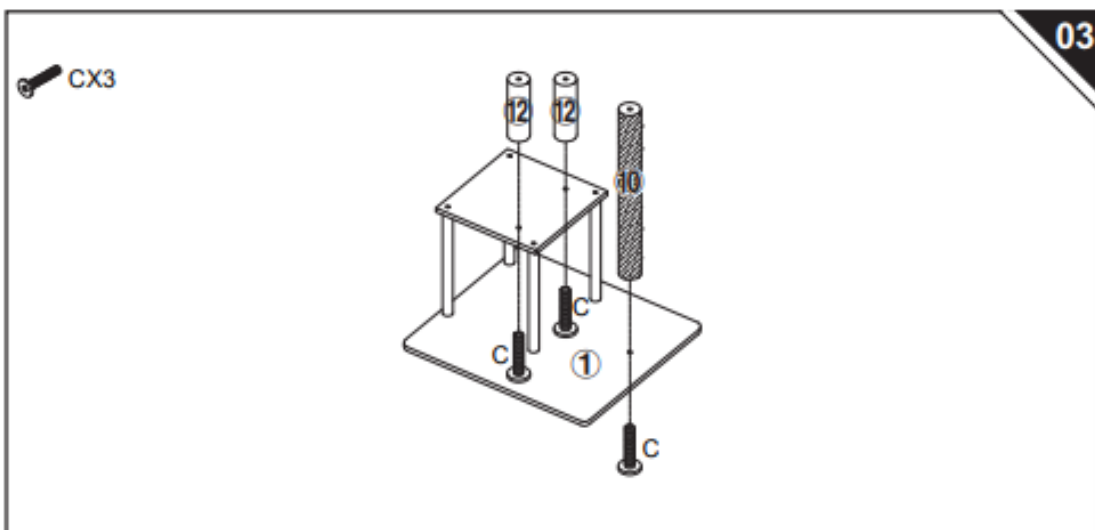

PawHut

D30-829V00DR

Δέντρο Γάτας - Ονυχοδρόμιο

PARTS

| | | | |
|--|--|--|---|
| 1 x1  | 2 x1  | 3 x1  | 4 x1  |
| 5 x1  | 6 x1  | 7 x1  | 8 x2  |
| 9 x1  | 10 x2  | 11 x8  | 12 x3  |

HARDWARE

| | |
|---|---|
| A x2 M8*80  | B x1 M8*60  |
| C x22 M8*35 +2(spare)  | D x1 M5  |