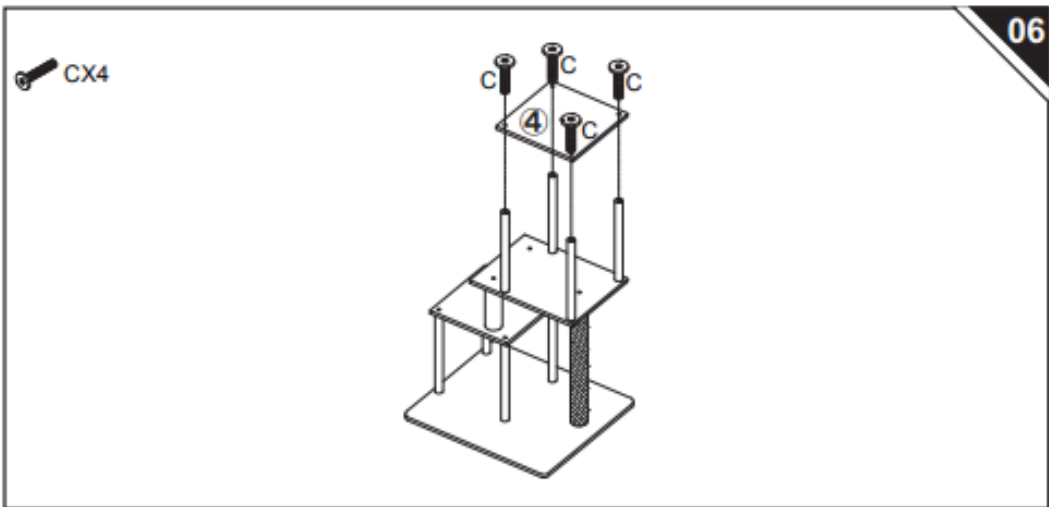

PawHut

D30-829V00DR

Δέντρο Γάτας - Ονυχοδρόμιο

PARTS

| | | | |
|--|--|--|---|
| 1 x1  | 2 x1  | 3 x1  | 4 x1  |
| 5 x1  | 6 x1  | 7 x1  | 8 x2  |
| 9 x1  | 10 x2  | 11 x8  | 12 x3  |

HARDWARE

| | |
|---|---|
| A x2 M8*80  | B x1 M8*60  |
| C x22 M8*35 +2(spare)  | D x1 M5  |