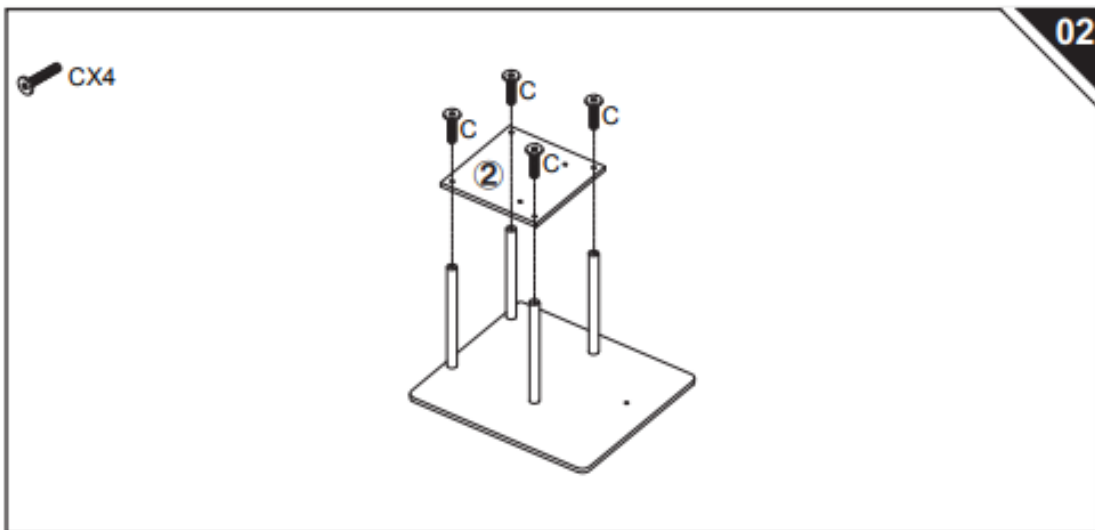

PawHut

D30-829V00DR

Δέντρο Γάτας - Ονυχοδρόμιο

PARTS

| | | | |
|--|--|--|---|
| 1 x1  | 2 x1  | 3 x1  | 4 x1  |
| 5 x1  | 6 x1  | 7 x1  | 8 x2  |
| 9 x1  | 10 x2  | 11 x8  | 12 x3  |

HARDWARE

| | |
|---|---|
| A x2 M8*80  | B x1 M8*60  |
| C x22 M8*35 +2(spare)  | D x1 M5  |