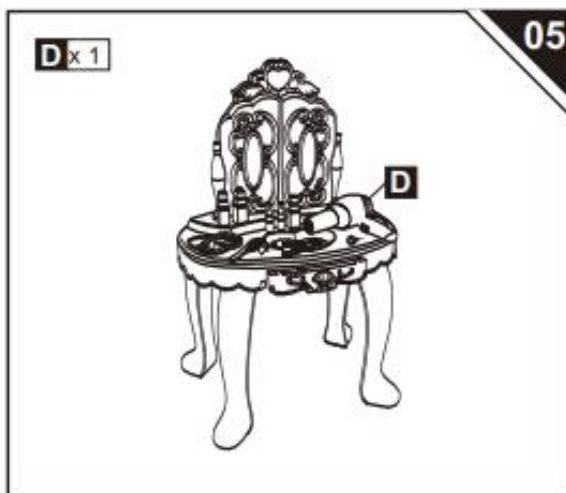

ON/OFF

3 * AA
(Not included)

2 * AA
(Not included)

USE 2 AG13 BATTERIES

(included)