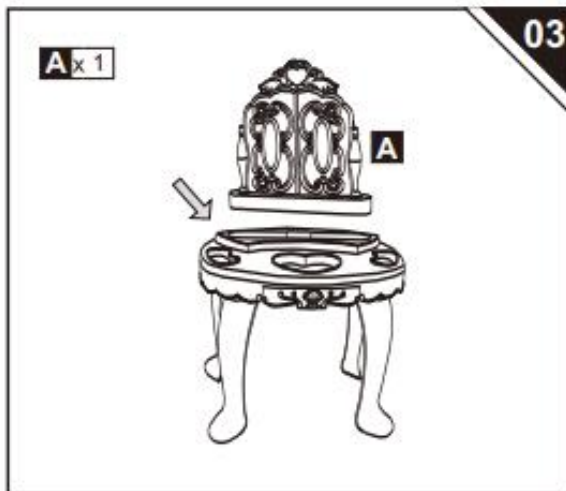

ON/OFF

3 * AA
(Not included)

2 * AA
(Not included)

USE 2 AG13 BATTERIES

(included)