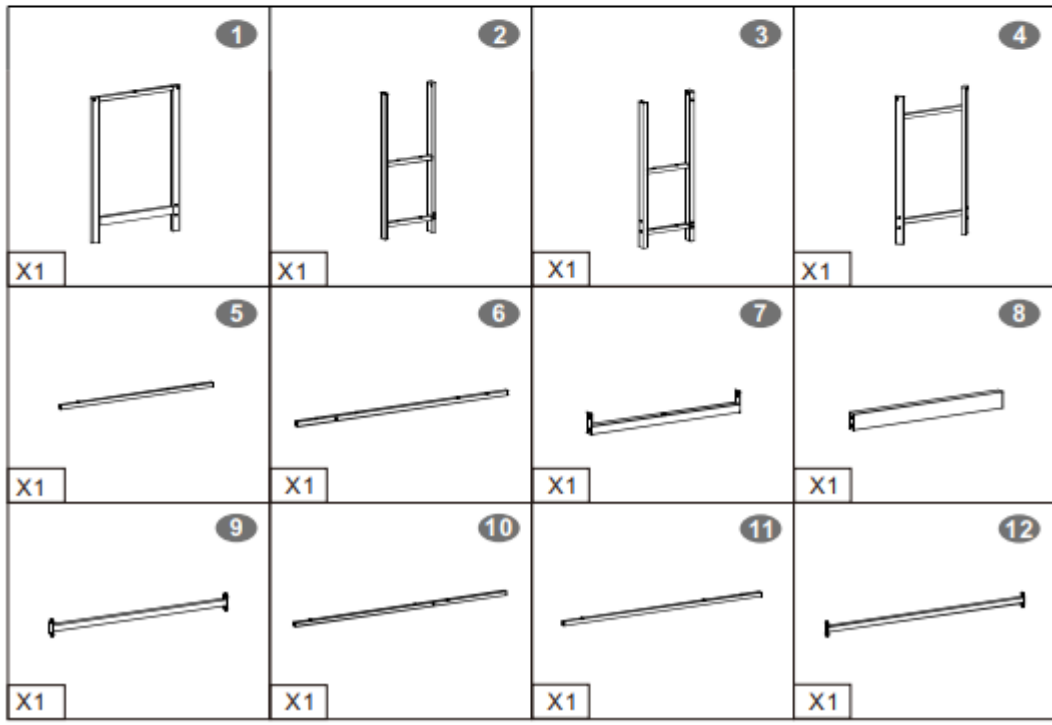

A	4	6X55 MM			1		
B	10	6X40 MM					
C	21	6X30 MM					
D	10	6X12 MM					

Συμβουλές

Εάν υπάρχει οποιαδήποτε ζημιά μετά την αποσυσκευασία ή αν έχετε οποιοσδήποτε ερωτήσεις κατά τη συναρμολόγηση, παρακαλούμε μη διστάσετε να επικοινωνήσετε μαζί μας το συντομότερο δυνατό. Η ομάδα εξυπηρέτησης πελατών μας προσφέρει επαγγελματικές επιστροφές ή ανταλλαγές καθώς και οδηγίες συναρμολόγησης.