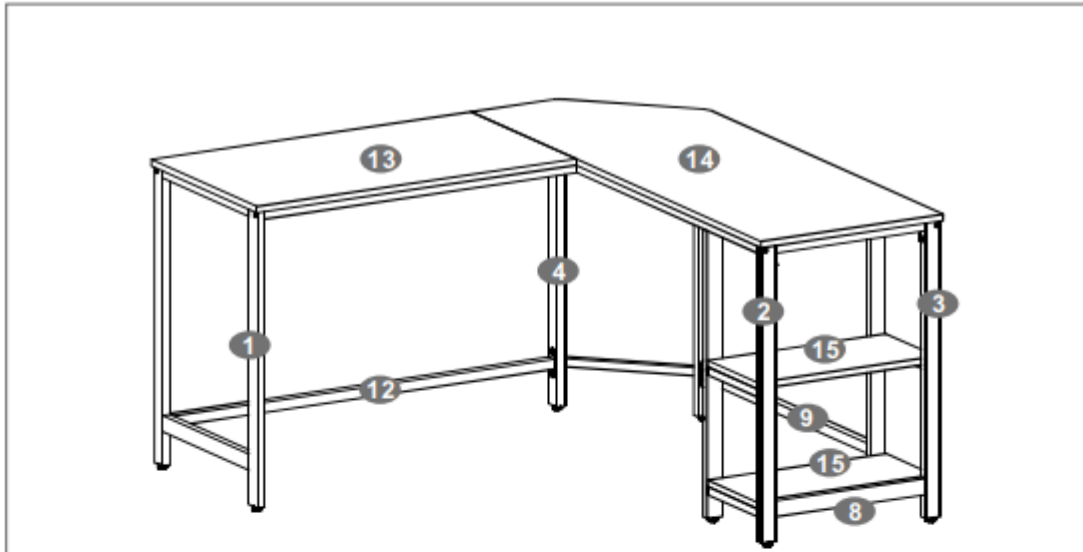

A	4	6X55 MM			1		
B	10	6X40 MM					
C	21	6X30 MM					
D	10	6X12 MM					

Συμβουλές

Εάν υπάρχει οποιαδήποτε ζημιά μετά την αποσυσκευασία ή αν έχετε οποιοσδήποτε ερωτήσεις κατά τη συναρμολόγηση, παρακαλούμε μη διστάσετε να επικοινωνήσετε μαζί μας το συντομότερο δυνατό. Η ομάδα εξυπηρέτησης πελατών μας προσφέρει επαγγελματικές επιστροφές ή ανταλλαγές καθώς και οδηγίες συναρμολόγησης.