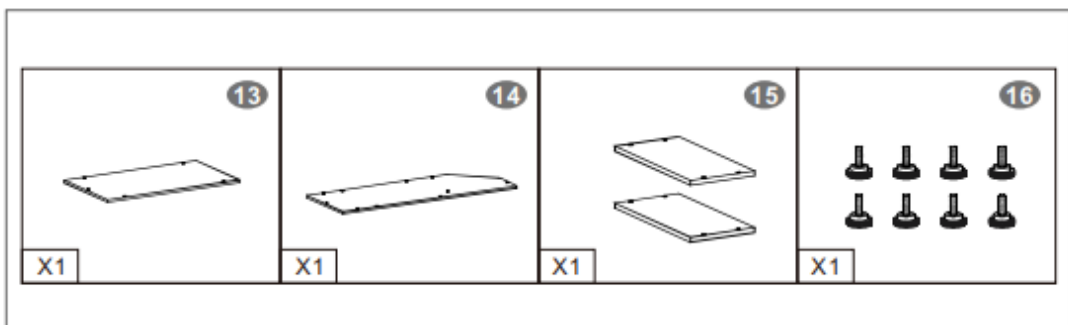

A	4	6X55 MM			1		
B	10	6X40 MM					
C	21	6X30 MM					
D	10	6X12 MM					

Συμβουλές

Εάν υπάρχει οποιαδήποτε ζημιά μετά την αποσυσκευασία ή αν έχετε οποιοσδήποτε ερωτήσεις κατά τη συναρμολόγηση, παρακαλούμε μη διστάσετε να επικοινωνήσετε μαζί μας το συντομότερο δυνατό. Η ομάδα εξυπηρέτησης πελατών μας προσφέρει επαγγελματικές επιστροφές ή ανταλλαγές καθώς και οδηγίες συναρμολόγησης.