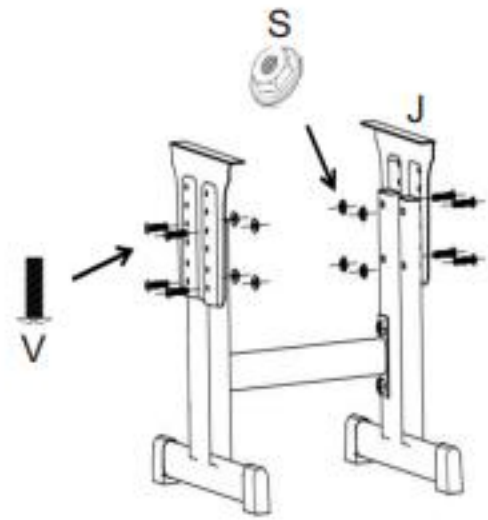

312-061PK / 312-061BU / 312-061V00GY

Σχολικό Γραφείο με Καρέκλα για Παιδιά 6-
12 ετών Ρυθμιζόμενο Ύψος Λάμπα LED
Αναλόγιο και θήκη για στυλό

ΠΡΟΕΙΔΟΠΟΙΗΣΗ:

- **ΚΙΝΔΥΝΟΣ ΠΝΙΓΜΟΥ**—Μικρά εξαρτήματα. Όχι για παιδιά κάτω των 3 ετών.
- Επιτρέπεται η εγκατάσταση μόνο από ενήλικες, κρατήστε μακριά τα παιδιά.
- Τοποθετήστε το σε ένα επίπεδο και καθαρό δάπεδο, ελέγξτε ότι όλα τα εξαρτήματα είναι καλά συνδεδεμένα πριν από τη χρήση.
- Αυτό το προϊόν είναι κατάλληλο για παιδιά ηλικίας από 6 έως 12 ετών.
- Μέγιστο βάρος χωρητικότητας τραπεζιού: 80 Kg; Μέγιστο βάρος χωρητικότητας καρέκλας: 100 κιλά
- Να είστε ιδιαίτερα προσεκτικοί και να λειτουργείτε σωστά όταν ρυθμίζετε το ύψος και το γραφείο γραφείου.
- **ΜΗΝ** τοποθετείτε αυτό το προϊόν κοντά σε παράθυρο, καθώς μπορεί να χρησιμοποιηθεί ως σκαλοπάτι από το παιδί και κάνουν το παιδί να πέσει από το παράθυρο.
- Να είστε ενήμεροι για τον κίνδυνο υπαίθριων πυρκαγιών και άλλων πηγών ισχυρής θερμότητας στην περιοχή το προϊόν.
- **ΜΗΝ** τοποθετείτε αυτό το προϊόν κοντά σε παράθυρο όπου μπορούν να συνδεθούν κορδόνια από περσίδες ή κουρτίνες στραγγαλίστε ένα παιδί.

PARTS

 <p>A x 1</p>	 <p>B x 1</p>	 <p>C x 1</p>	
 <p>D x 2</p>	 <p>E x 1</p>	 <p>F x 1</p>	
 <p>G x 1</p>	 <p>H x 1</p>	 <p>I x 1</p>	
 <p>J x 2</p>	 <p>K x 2</p>	 <p>L x 1</p>	
 <p>M x 2</p>	 <p>N x 1</p>	 <p>O x 1</p>	
 <p>P x 1</p>	 <p>Q x 4 +1 (spare)</p>	 <p>R x 2</p>	 <p>S x 29 +1 (spare)</p>
 <p>T x 8 +1 (spare)</p>	 <p>U x 13 +2 (spare)</p>	 <p>V x 16 +1 (spare)</p>	 <p>W x 8 +1 (spare)</p>
<p>M8*30</p>	<p>M5*10</p>	<p>M5*30</p>	

312-061
(with light)

312-061V00
(without light)

Tx4
Wx4

01

Vx8
Sx8

02

Ux9
Sx9

03