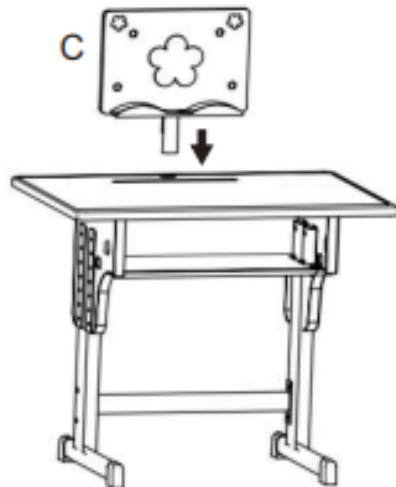

Tx4
Wx4

01

Vx8
Sx8

02

Ux9
Sx9

03

Ux4

04

05

06