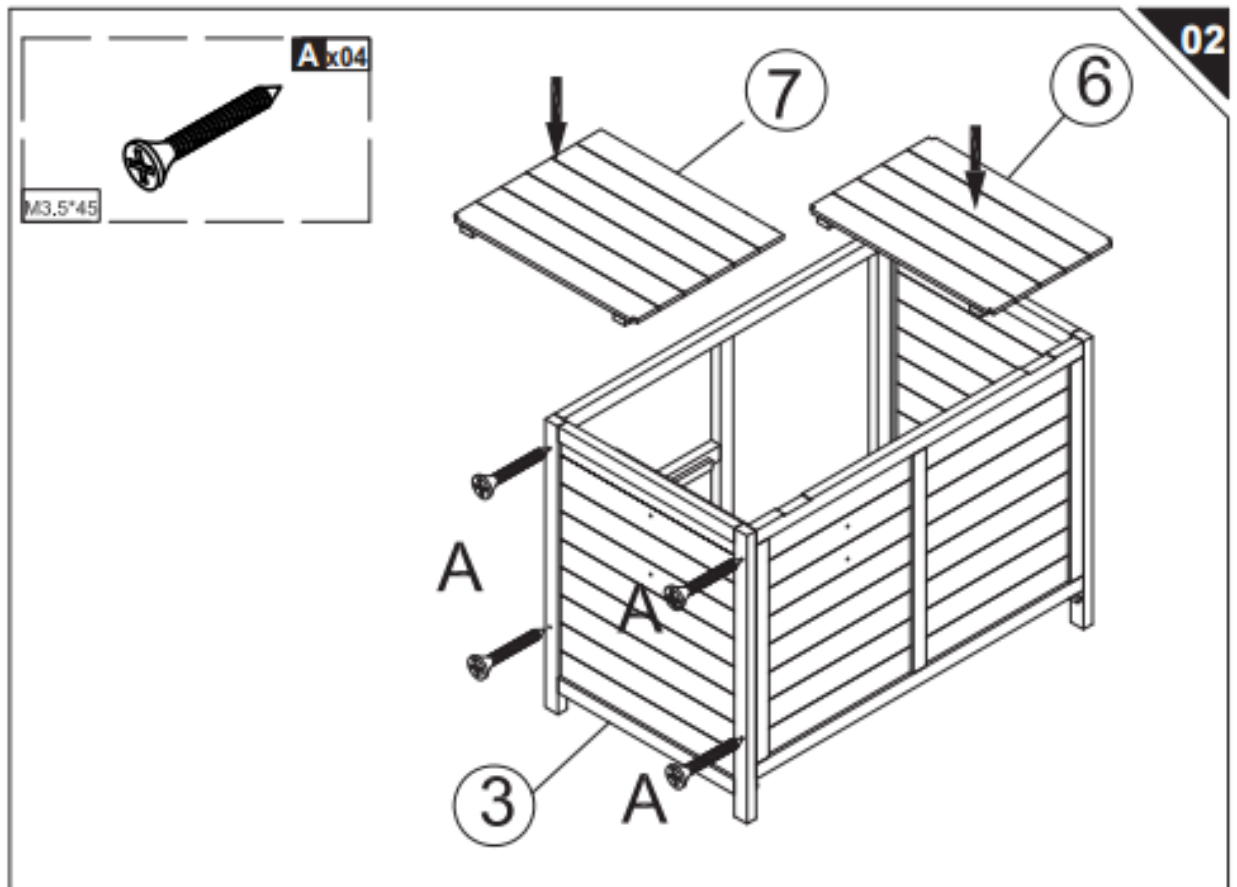

**D51-124ND**

**2 επιπέδων ξύλινη καλύβα κουνελιών με σπιτάκι,  
ράμπα και συρόμενο δίσκο**

	①x01		⑧x01
	②x01		⑨x01
	③x01		⑩x01
	④x01		⑪x01
	⑤x01		⑫x01
	⑥x01		
	⑦x01		

 M3.5*45	<b>A</b> x08+1(spare)	 <b>G</b> x01
 M3*25	<b>B</b> x08+1(spare)	
 M3*16	<b>C</b> x10+1(spare)	
 □	<b>D</b> x01	
 □	<b>E</b> x02	
 □	<b>F</b> x02	

03

04