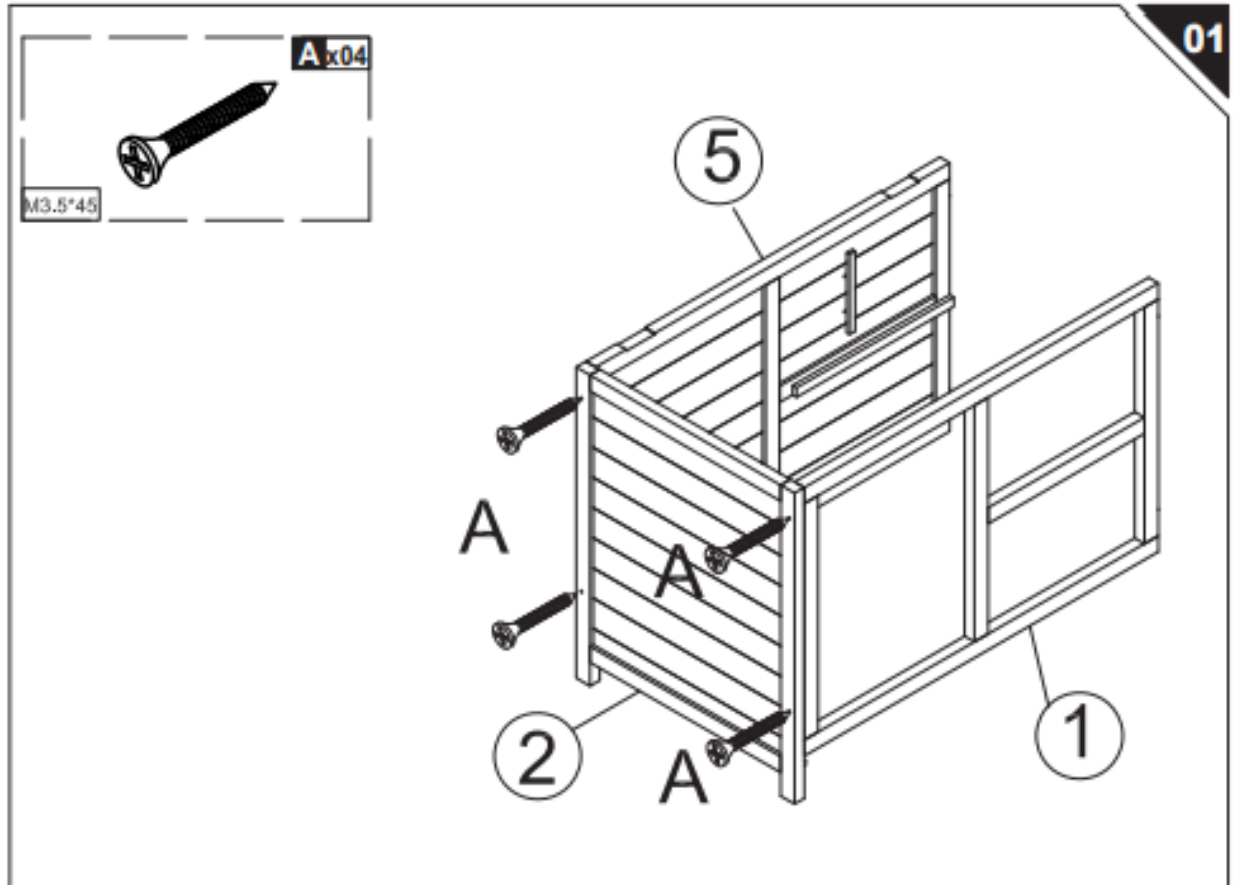

**D51-124ND**

**2 επιπέδων ξύλινη καλύβα κουνελιών με σπιτάκι,  
ράμπα και συρόμενο δίσκο**

	①x01		⑧x01
	②x01		⑨x01
	③x01		⑩x01
	④x01		⑪x01
	⑤x01		⑫x01
	⑥x01		
	⑦x01		

 M3.5*45	<b>A</b> x08+1(spare)	 <b>G</b> x01
 M3*25	<b>B</b> x08+1(spare)	
 M3*16	<b>C</b> x10+1(spare)	
 □	<b>D</b> x01	
 □	<b>E</b> x02	
 □	<b>F</b> x02	