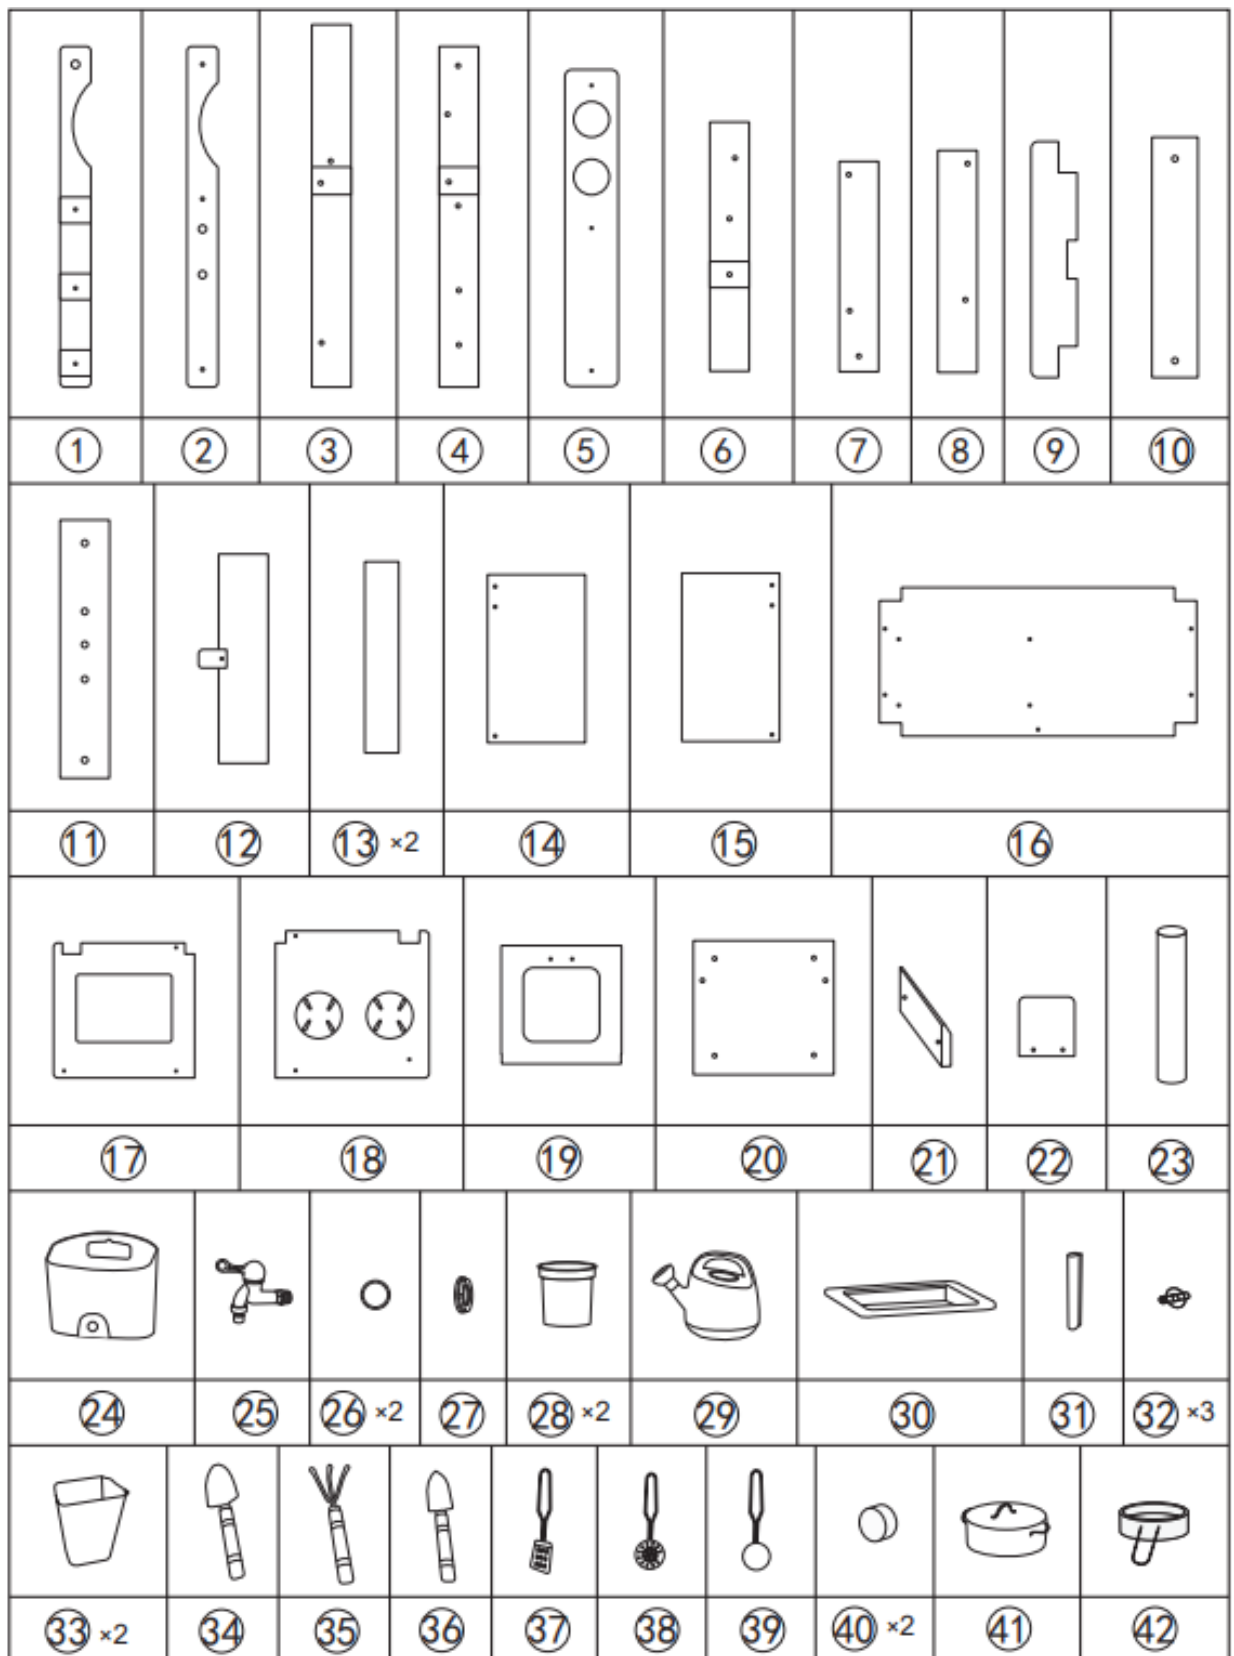

# ECO TOYS

**TL814004**

Παιδική Κουζίνα με Αξεσουάρ 89x31x80,5 cm

|    |    |       |       |       |       |    |       |       |       |      |      |      |
|----|----|-------|-------|-------|-------|----|-------|-------|-------|------|------|------|
|    |    |       |       |       |       |    |       |       |       |      |      |      |
| ④3 | ④4 | ④5 ×2 | ④6 ×2 | ④7 ×2 | ④8 ×2 | ④9 | ⑤0 ×2 | A ×10 | B ×35 | C ×7 | D ×1 | E ×4 |