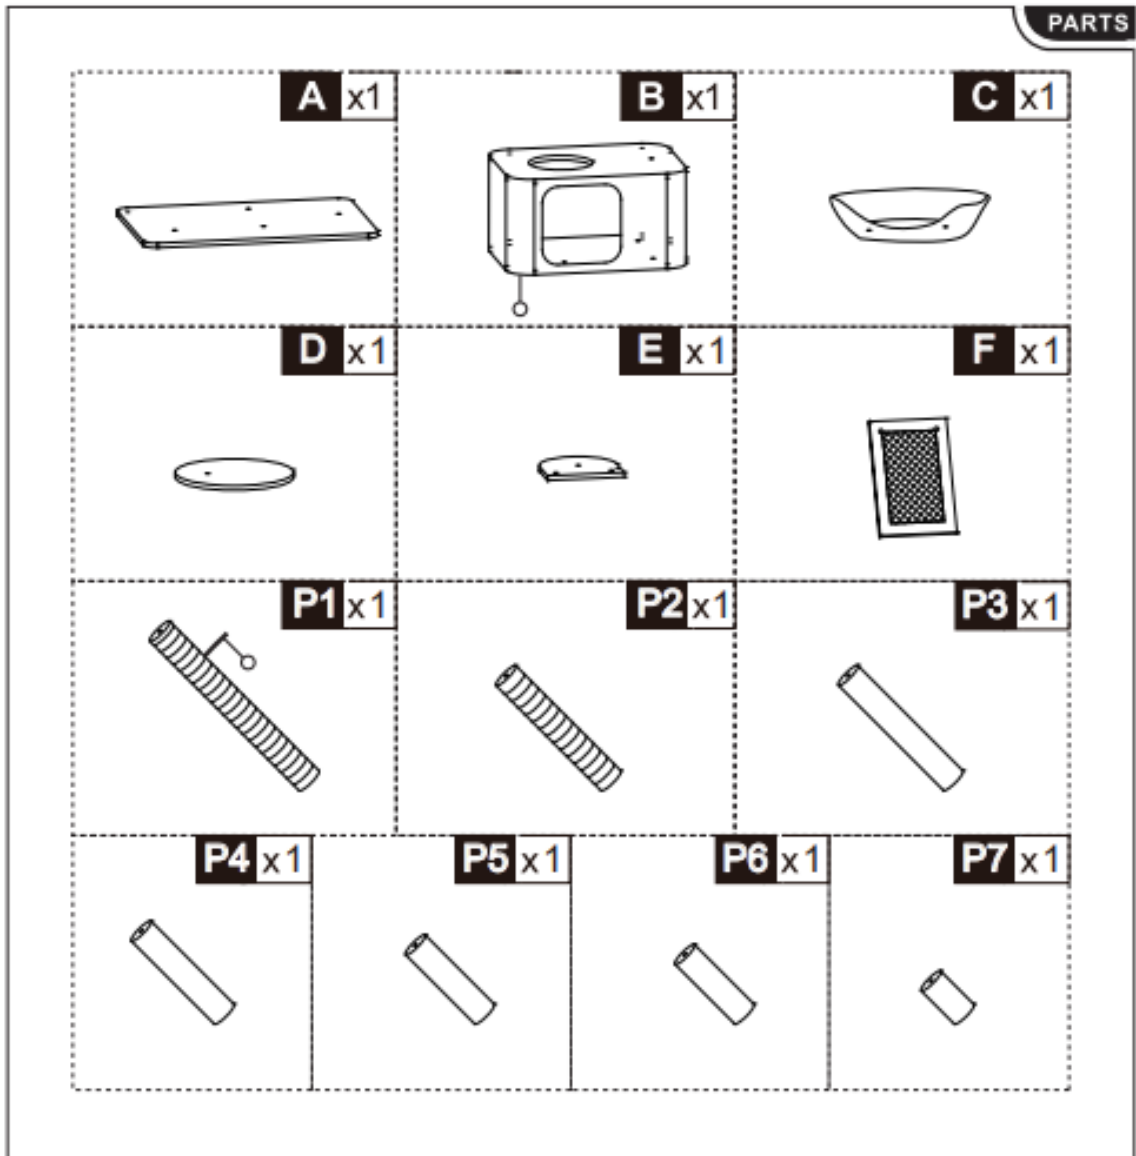

PawHut

D30-713V70BG

Δέντρο Γάτας - Ονυχοδρόμιο

PARTS

HARDWARE