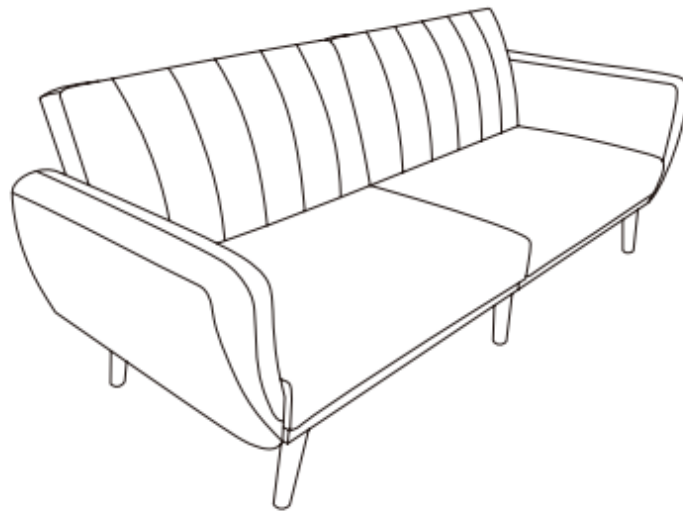

839-821V00GY

**3θέσιος καναπές-κρεβάτι με ανακλινόμενη
πλάτη 3 επιπέδων από ύφασμα, 208x84x82cm**

ΣΗΜΑΝΤΙΚΟ, ΔΙΑΤΗΡΗΣΤΕ ΓΙΑ ΜΕΛΛΟΝΤΙΚΗ ΑΝΑΦΟΡΑ: ΔΙΑΒΑΣΤΕ ΠΡΟΣΕΚΤΙΚΑ.

Μόνο για οικιακή χρήση

Οδηγίες χρήσης:

- Τοποθετήστε την καρέκλα σταθερά σε επίπεδο δάπεδο.
- Συναρμολογήστε τις καρέκλες σε καλή κατάσταση.
- Μείνετε μακριά από ανοιχτές φλόγες.
- Αποφύγετε την υπερφόρτωση στην καρέκλα.

PARTS

HARDWARE

④ x02

⑤ x04

A x20

B x01

03

04