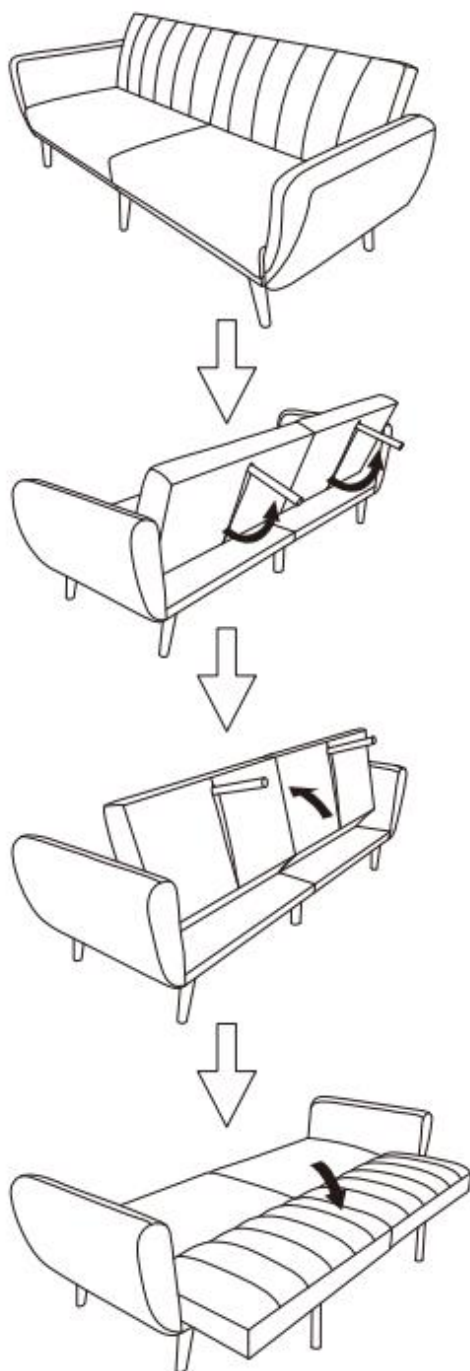

839-821V00GY

**3θέσιος καναπές-κρεβάτι με ανακλινόμενη
πλάτη 3 επιπέδων από ύφασμα, 208x84x82cm**

ΣΗΜΑΝΤΙΚΟ, ΔΙΑΤΗΡΗΣΤΕ ΓΙΑ ΜΕΛΛΟΝΤΙΚΗ ΑΝΑΦΟΡΑ: ΔΙΑΒΑΣΤΕ ΠΡΟΣΕΚΤΙΚΑ.

Μόνο για οικιακή χρήση

Οδηγίες χρήσης:

- Τοποθετήστε την καρέκλα σταθερά σε επίπεδο δάπεδο.
- Συναρμολογήστε τις καρέκλες σε καλή κατάσταση.
- Μείνετε μακριά από ανοιχτές φλόγες.
- Αποφύγετε την υπερφόρτωση στην καρέκλα.

Προφυλάξεις πριν τη συναρμολόγηση:

- Ετοιμάστε μια καθαρή και στεγνή περιοχή συναρμολόγησης.
- Επιβεβαιώστε ότι το προϊόν δεν είναι κατεστραμμένο.
- Ελέγξτε ότι δεν λείπουν κομμάτια.

Συντήρηση:

- Καθαρίστε με ένα απαλό ύφασμα.
- Αφαιρείτε τακτικά φύλλα και/ή νερό που συγκεντρώνονται στον καμβά.
- Ελέγχετε τακτικά το κάθισμα.

PARTS

HARDWARE

④ x02

⑤ x04

A x20

B x01

03

04