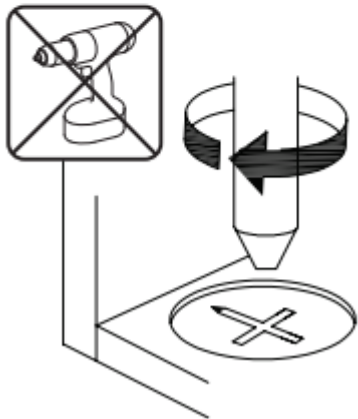

833-413

Ξύλινο Πτυσσόμενο Τροχήλατο Τραπέζι
Κουζίνας 140 x 80 x 74 cm

PARTS

HARDWARE

- Dx 16 
- Ex 4 
- Gx 2 

- Ax 10 
- Cx 4 

Bx 8

Bx 8