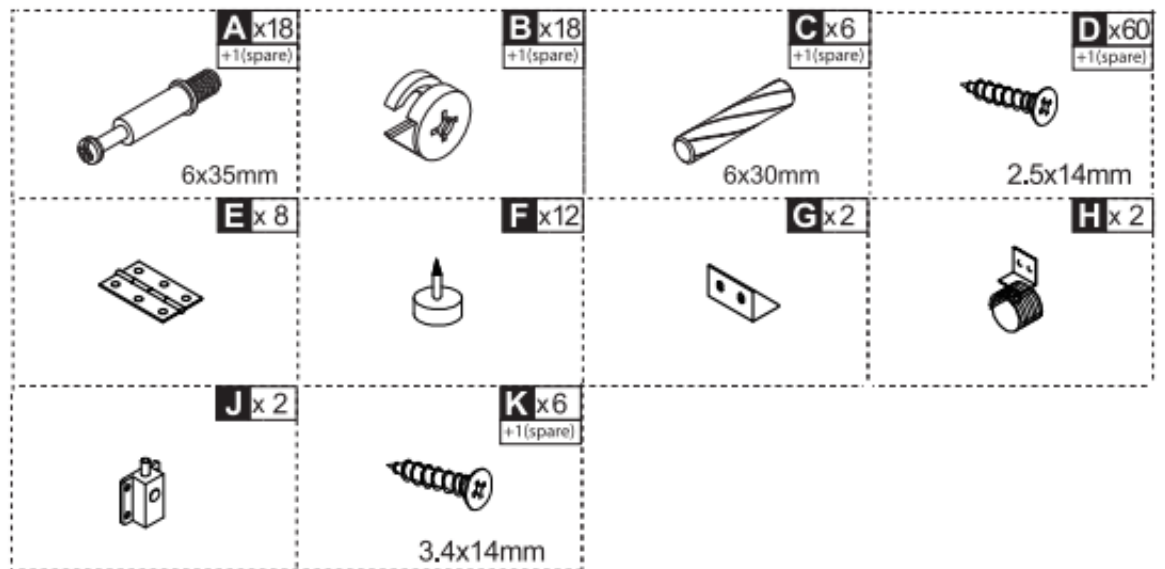

833-413

Ξύλινο Πτυσσόμενο Τροχήλατο Τραπέζι
Κουζίνας 140 x 80 x 74 cm

PARTS

HARDWARE

- Dx 16 
- Ex 4 
- Gx 2 

- Ax 10 
- Cx 4 

Bx 8

Bx 8