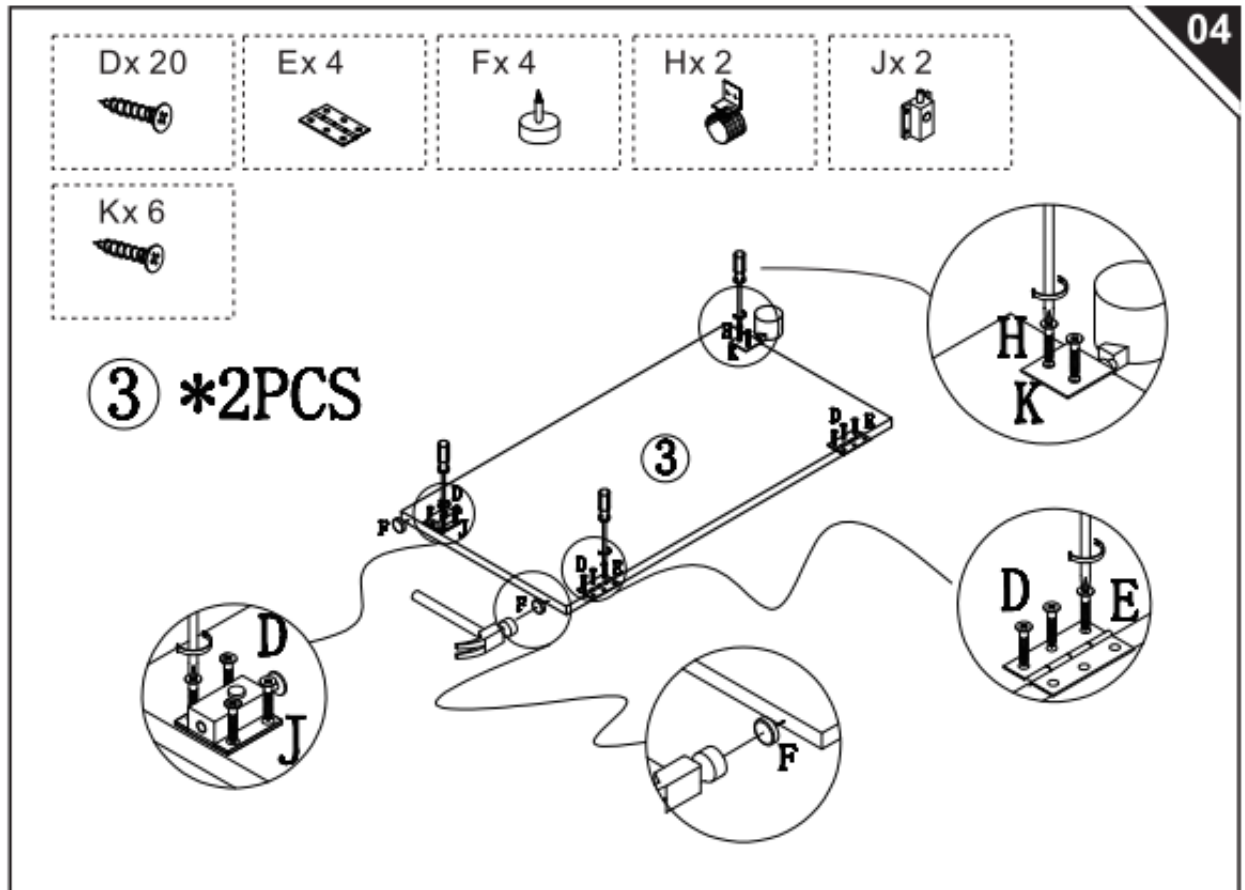

833-413

Ξύλινο Πτυσσόμενο Τροχήλατο Τραπέζι
Κουζίνας 140 x 80 x 74 cm

PARTS

HARDWARE

- Dx 16 
- Ex 4 
- Gx 2 

- Ax 10 
- Cx 4 

Bx 8

Bx 8

Fx 8

Dx 12

Dx 12

Bx 6