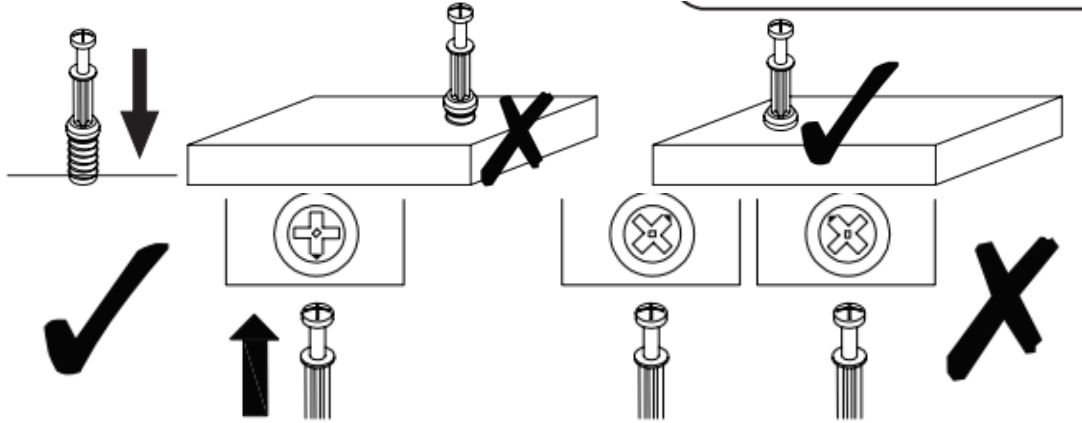

833-413

Ξύλινο Πτυσσόμενο Τροχήλατο Τραπέζι
Κουζίνας 140 x 80 x 74 cm

PARTS

HARDWARE

- Dx 16 
- Ex 4 
- Gx 2 

- Ax 10 
- Cx 4 

Bx 8

Bx 8