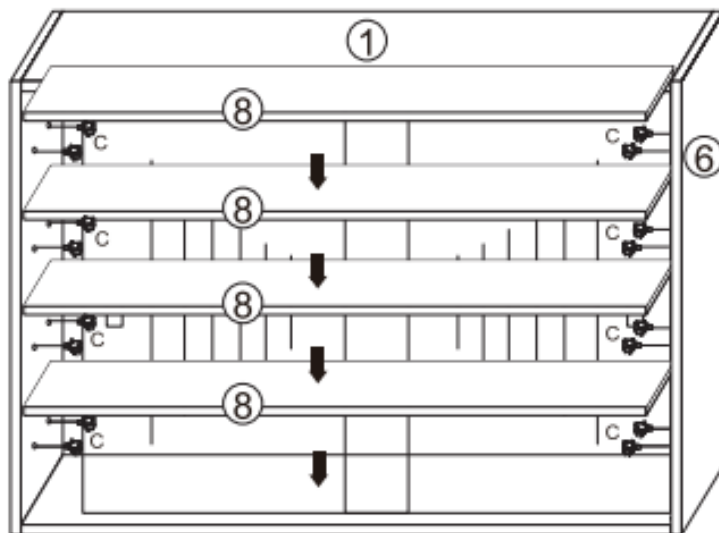

833-761 / 833-761WT / 833-761BK

Κρεμαστή Ξύλινη Βιτρίνα με 5 Ρυθμιζόμενα
Ράφια 80 x 9.5 x 60 cm

PARTS

HARDWARE

A x 4

01

02

03

A x 4

04

Cx16

05

Bx16

Dx 4

Ex 2

06