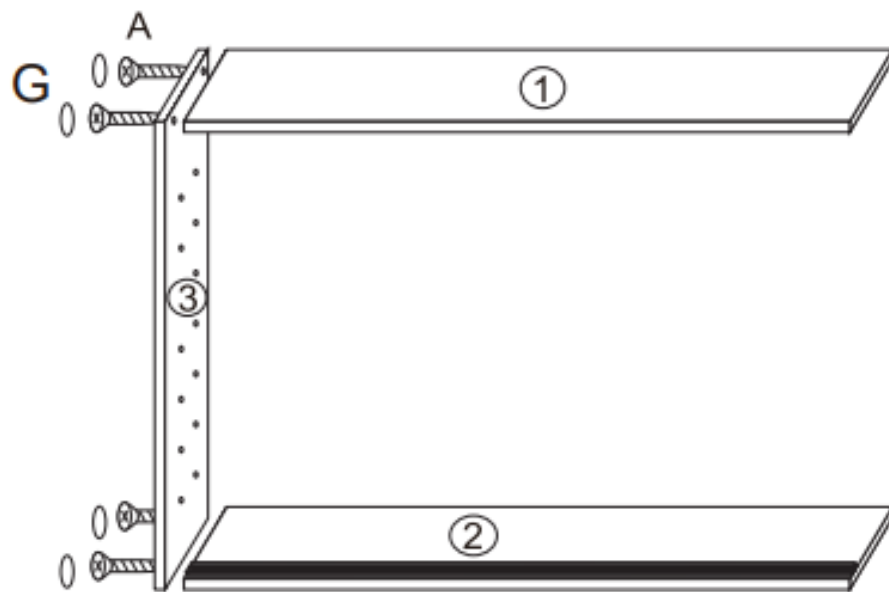

833-761 / 833-761WT / 833-761BK

Κρεμαστή Ξύλινη Βιτρίνα με 5 Ρυθμιζόμενα
Ράφια 80 x 9.5 x 60 cm

PARTS

HARDWARE

A x 4

01

02

03

A x 4

04

Cx16

05

Bx16

Dx 4

Ex 2

06