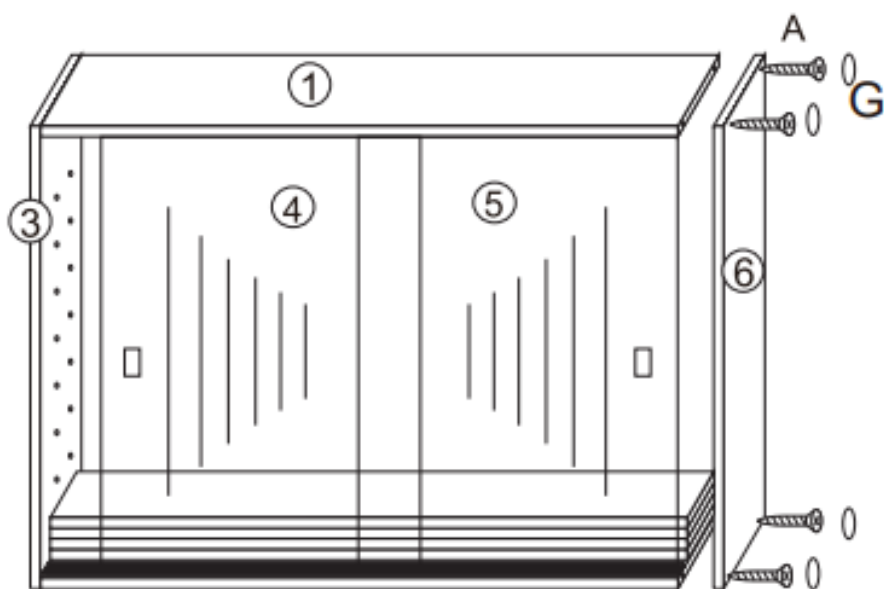

833-761 / 833-761WT / 833-761BK

Κρεμαστή Ξύλινη Βιτρίνα με 5 Ρυθμιζόμενα
Ράφια 80 x 9.5 x 60 cm

PARTS

HARDWARE

A x 4

01

02

03

A x 4

04

Cx16

05

Bx16

Dx 4

Ex 2

06