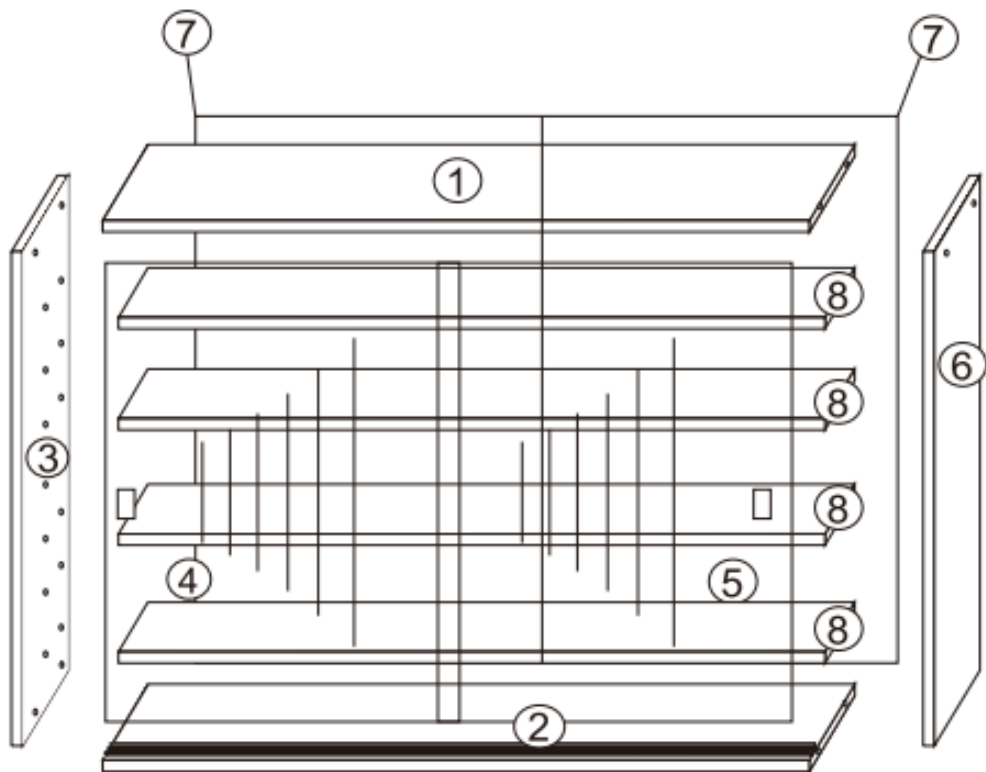

833-761 / 833-761WT / 833-761BK

Κρεμαστή Ξύλινη Βιτρίνα με 5 Ρυθμιζόμενα
Ράφια 80 x 9.5 x 60 cm

PARTS

HARDWARE

A x 4

01

02

03

A x 4

04

Cx16

05

Bx16

Dx 4

Ex 2

06