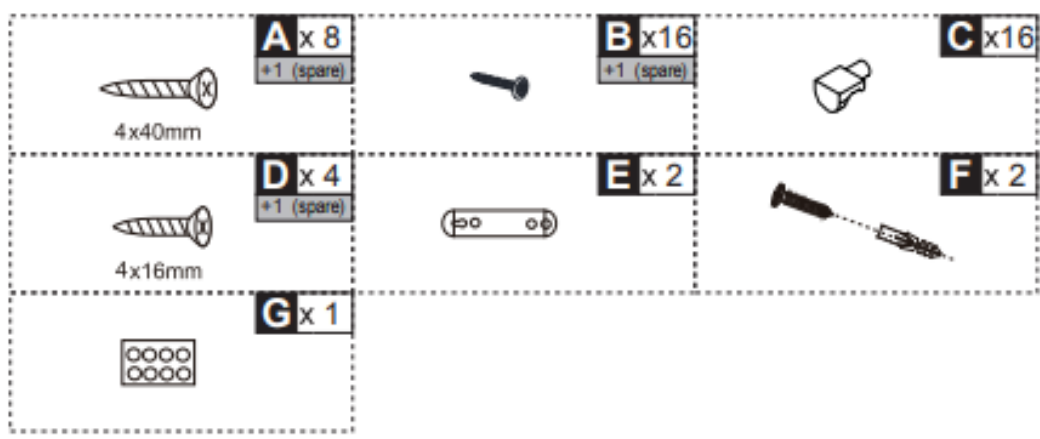

833-761 / 833-761WT / 833-761BK

Κρεμαστή Ξύλινη Βιτρίνα με 5 Ρυθμιζόμενα
Ράφια 80 x 9.5 x 60 cm

PARTS

HARDWARE

A x 4

01

02

03

A x 4

04

Cx16

05

Bx16

Dx 4

Ex 2

06