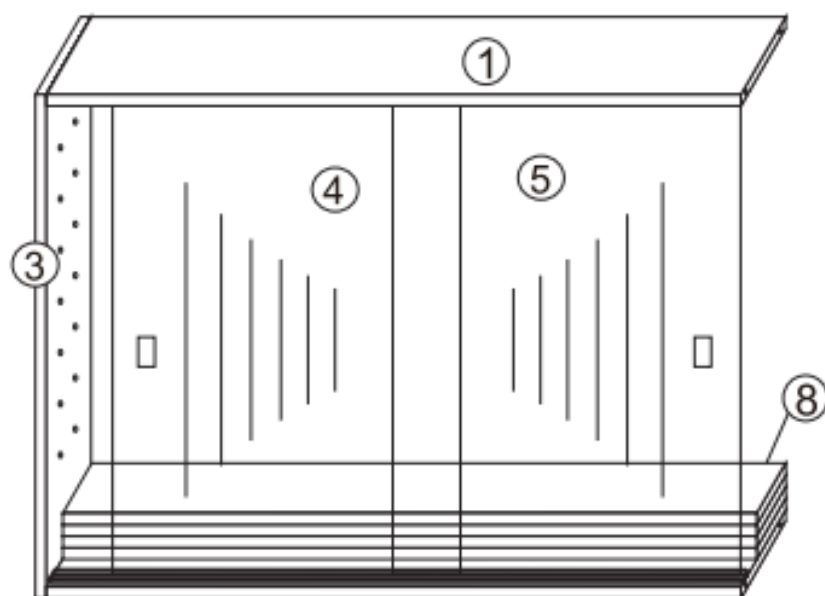

833-761 / 833-761WT / 833-761BK

Κρεμαστή Ξύλινη Βιτρίνα με 5 Ρυθμιζόμενα
Ράφια 80 x 9.5 x 60 cm

PARTS

HARDWARE

A x 4

01

02

03

A x 4

04

Cx16

05

Bx16

Dx 4

Ex 2

06