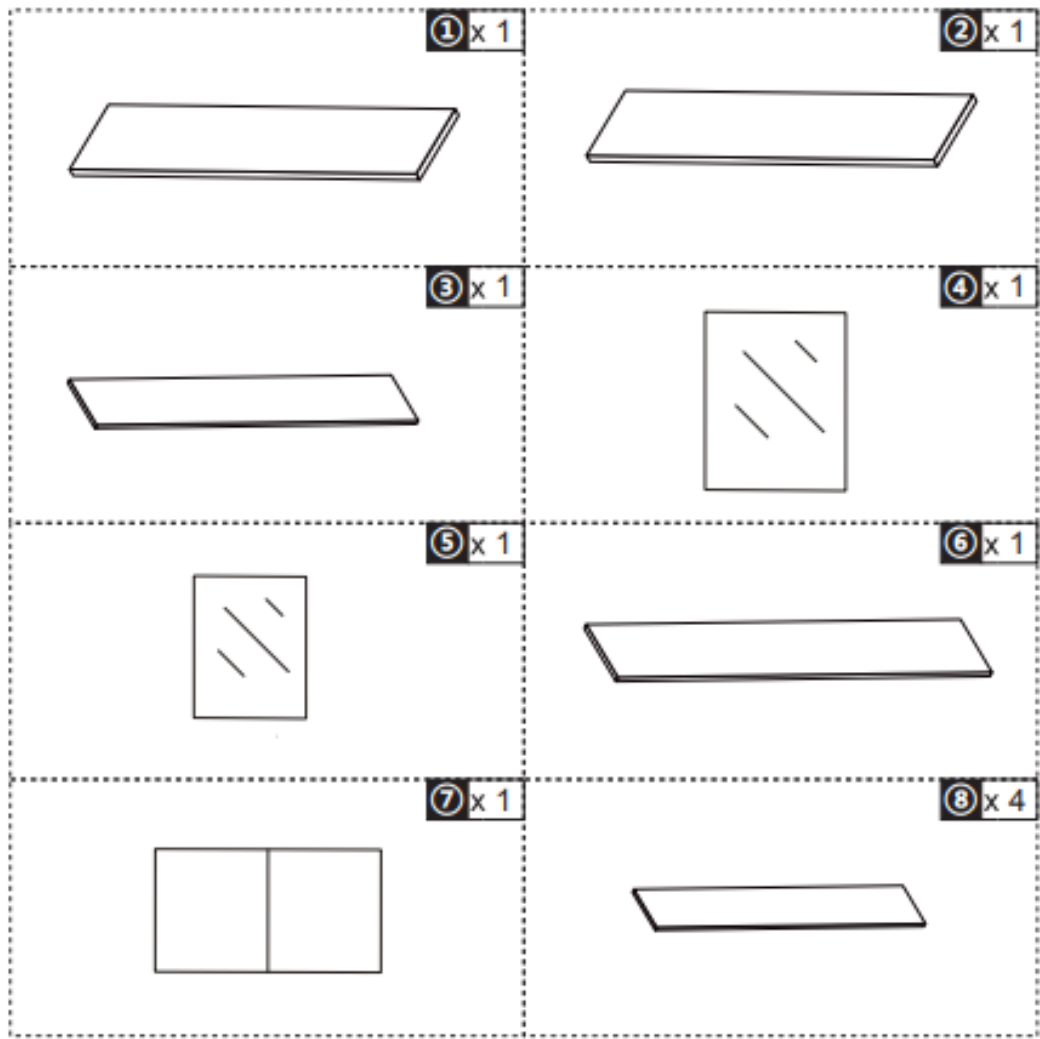

833-761 / 833-761WT / 833-761BK

Κρεμαστή Ξύλινη Βιτρίνα με 5 Ρυθμιζόμενα
Ράφια 80 x 9.5 x 60 cm

PARTS

HARDWARE

A x 4

01

02

03

A x 4

04

Cx16

05

Bx16

Dx 4

Ex 2

06