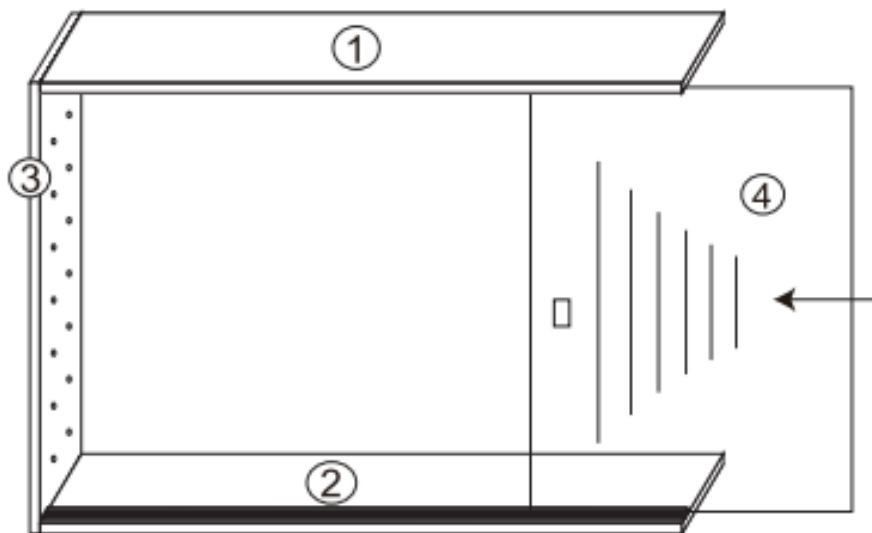

833-761 / 833-761WT / 833-761BK

Κρεμαστή Ξύλινη Βιτρίνα με 5 Ρυθμιζόμενα
Ράφια 80 x 9.5 x 60 cm

PARTS

HARDWARE

A x 4

01

02

03

A x 4

04

Cx16

05

Bx16

Dx 4

Ex 2

06