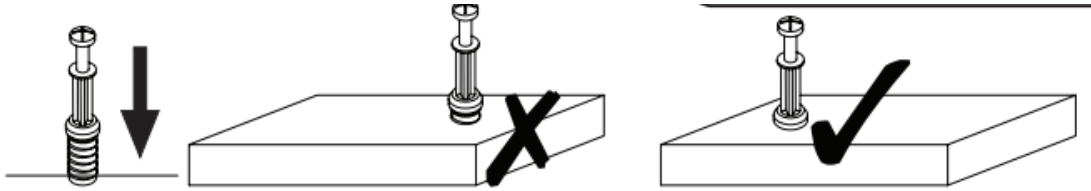

838-077CW / 838-077GY / 838-077BK

ντουλάπι πολλαπλών χρήσεων με 2
συρτάρια και 2 ντουλάπια push-open,
117x36x74cm

EXPLOSION FIGURE

BOX-1/2

BOX-2/2

HARDWARE

A x36

B x16

M8x30

C x70

D x12

M3.5x14

M3.5x25

E x 8

F x 5

M3.5x35