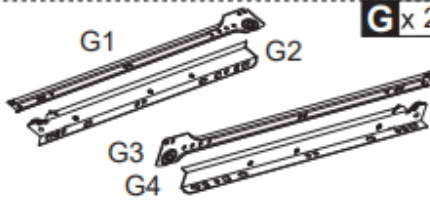

838-077CW / 838-077GY / 838-077BK

ντουλάπι πολλαπλών χρήσεων με 2
συρτάρια και 2 ντουλάπια push-open,
117x36x74cm

EXPLOSION FIGURE

BOX-1/2

BOX-2/2

HARDWARE

A x36

B x16

M8x30

C x70

D x12

M3.5x14

M3.5x25

E x 8

F x 5

M3.5x35

G1 X2

G3 X2

C X8

01

- A X8
- B X4
- N X8

A X8

N X8

- A X6 
- B X6 
- D X12 
- J X6 