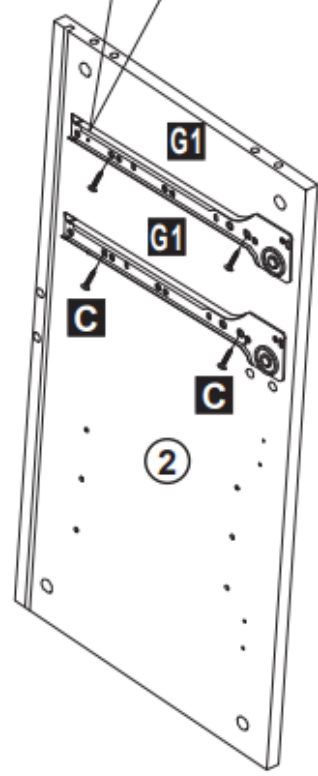

838-077CW / 838-077GY / 838-077BK

ντουλάπι πολλαπλών χρήσεων με 2
συρτάρια και 2 ντουλάπια push-open,
117x36x74cm

EXPLOSION FIGURE

BOX-1/2

BOX-2/2

HARDWARE

A x36

B x16

G1 X2

G3 X2

C X8

01

- A X8
- B X4
- N X8

A X8

N X8

- A X6 
- B X6 
- D X12 
- J X6 

180°

A X6

N X6

05

H X4

I X2

C X12

13