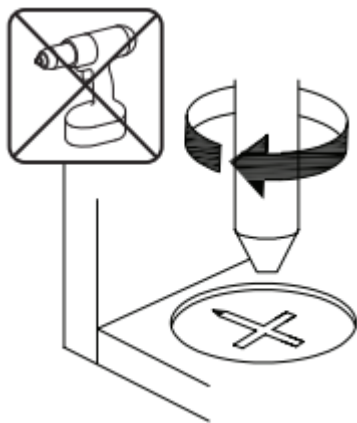

838-077CW / 838-077GY / 838-077BK

ντουλάπι πολλαπλών χρήσεων με 2
συρτάρια και 2 ντουλάπια push-open,
117x36x74cm

EXPLOSION FIGURE

BOX-1/2

BOX-2/2

HARDWARE

A x36

B x16

M8x30

C x70

D x12

M3.5x14

M3.5x25

E x 8

F x 5

M3.5x35