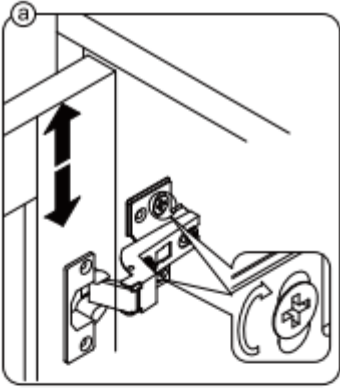

838-077CW / 838-077GY / 838-077BK

ντουλάπι πολλαπλών χρήσεων με 2
συρτάρια και 2 ντουλάπια push-open,
117x36x74cm

EXPLOSION FIGURE

BOX-1/2

BOX-2/2

HARDWARE

A x36

B x16