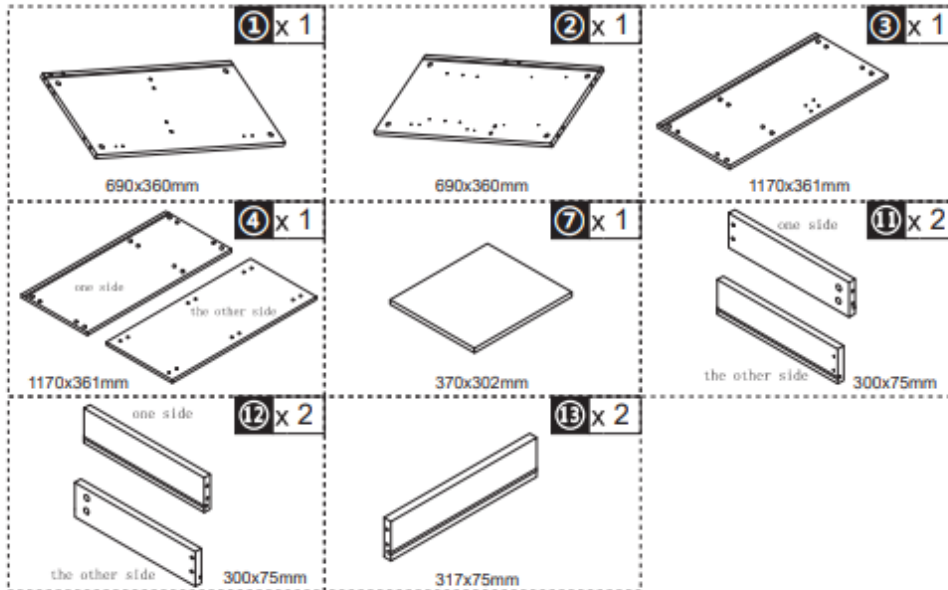

838-077CW / 838-077GY / 838-077BK

ντουλάπι πολλαπλών χρήσεων με 2
συρτάρια και 2 ντουλάπια push-open,
117x36x74cm

EXPLOSION FIGURE

BOX-1/2

BOX-2/2

HARDWARE

A x36

B x16

M8x30

C x70

D x12

M3.5x14

M3.5x25

E x 8

F x 5

M3.5x35