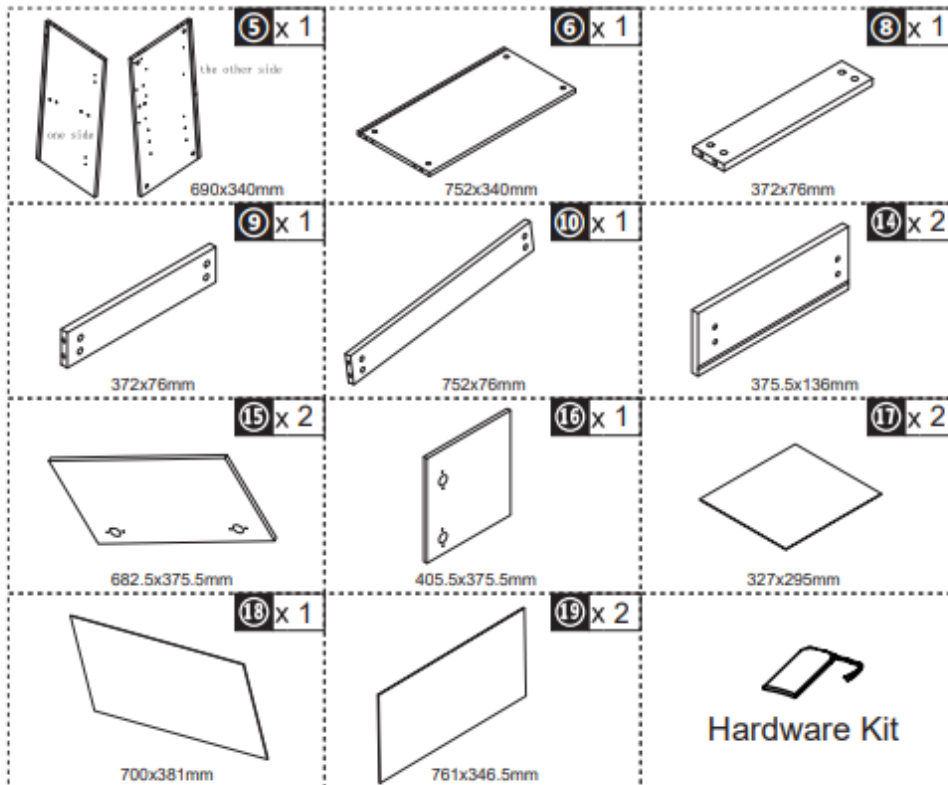

838-077CW / 838-077GY / 838-077BK

ντουλάπι πολλαπλών χρήσεων με 2
συρτάρια και 2 ντουλάπια push-open,
117x36x74cm

EXPLOSION FIGURE

BOX-1/2

BOX-2/2

HARDWARE

A x36

B x16