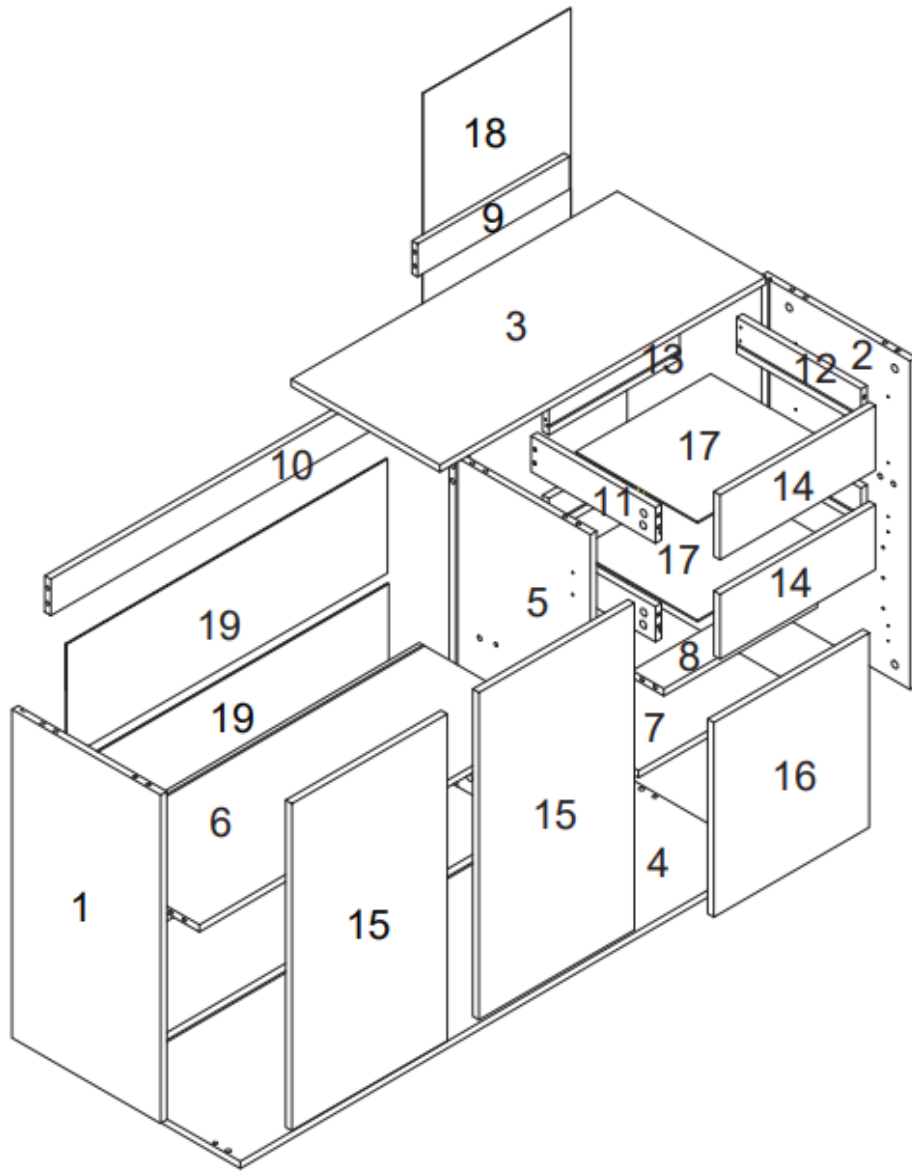

838-077CW / 838-077GY / 838-077BK

ντουλάπι πολλαπλών χρήσεων με 2
συρτάρια και 2 ντουλάπια push-open,
117x36x74cm

EXPLOSION FIGURE

BOX-1/2

BOX-2/2

HARDWARE

A x36

B x16

M8x30

C x70

D x12

M3.5x14

M3.5x25

E x 8

F x 5

M3.5x35