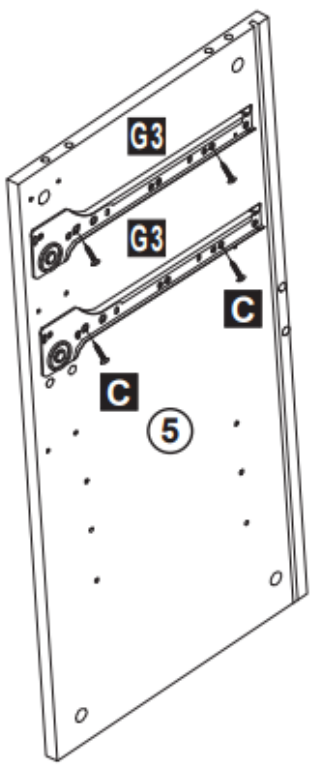

838-077CW / 838-077GY / 838-077BK

ντουλάπι πολλαπλών χρήσεων με 2
συρτάρια και 2 ντουλάπια push-open,
117x36x74cm

EXPLOSION FIGURE

BOX-1/2

BOX-2/2

HARDWARE

A x36

B x16

M8x30

C x70

D x12

M3.5x14

M3.5x25

E x 8

F x 5

M3.5x35

G1 X2

G3 X2

C X8

01

- A X8
- B X4
- N X8

A X8

N X8

- A X6 
- B X6 
- D X12 
- J X6 

180°

A X6

N X6

05

H X4

I X2

C X12

13