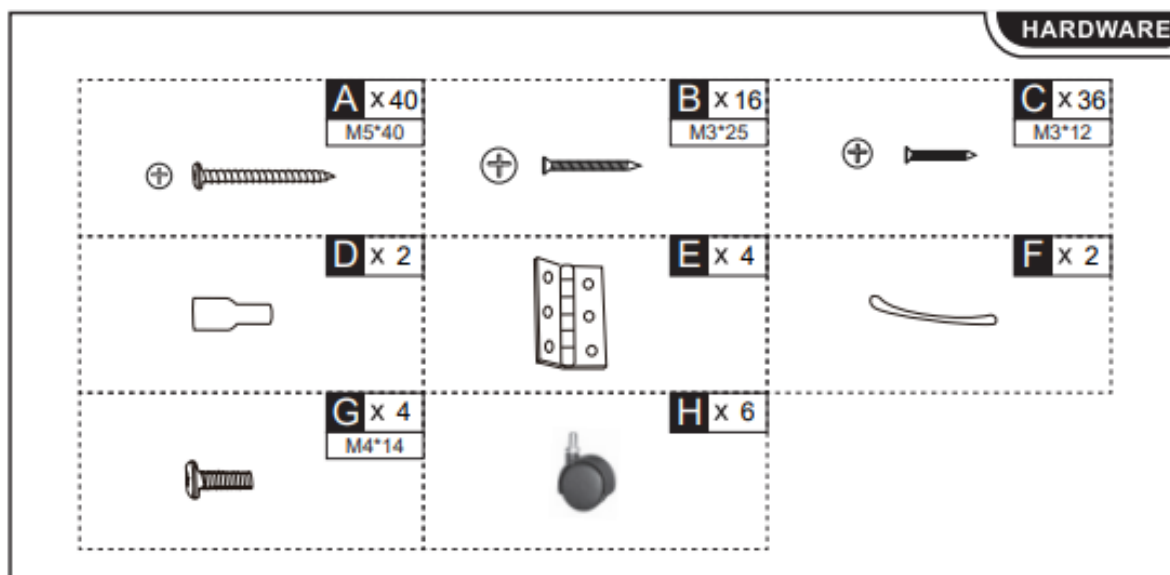

801-019

**Σετ Πτυσσόμενο Ξύλινο Τραπέζι με 2
Σκαμπό**

PARTS

HARDWARE

Done