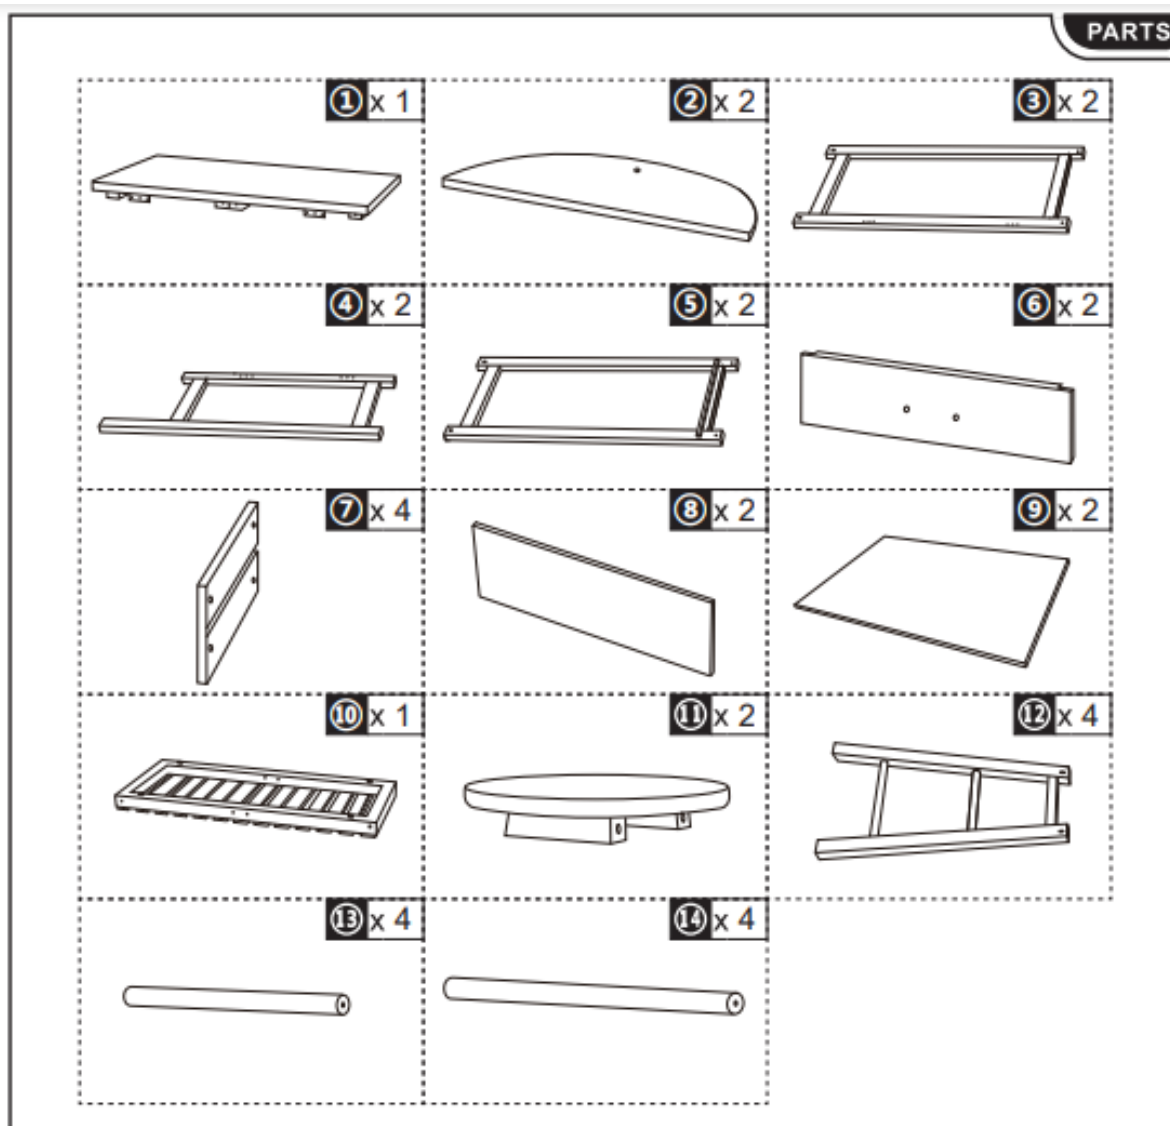

801-019

**Σετ Πτυσσόμενο Ξύλινο Τραπέζι με 2
Σκαμπό**

PARTS

HARDWARE

Done