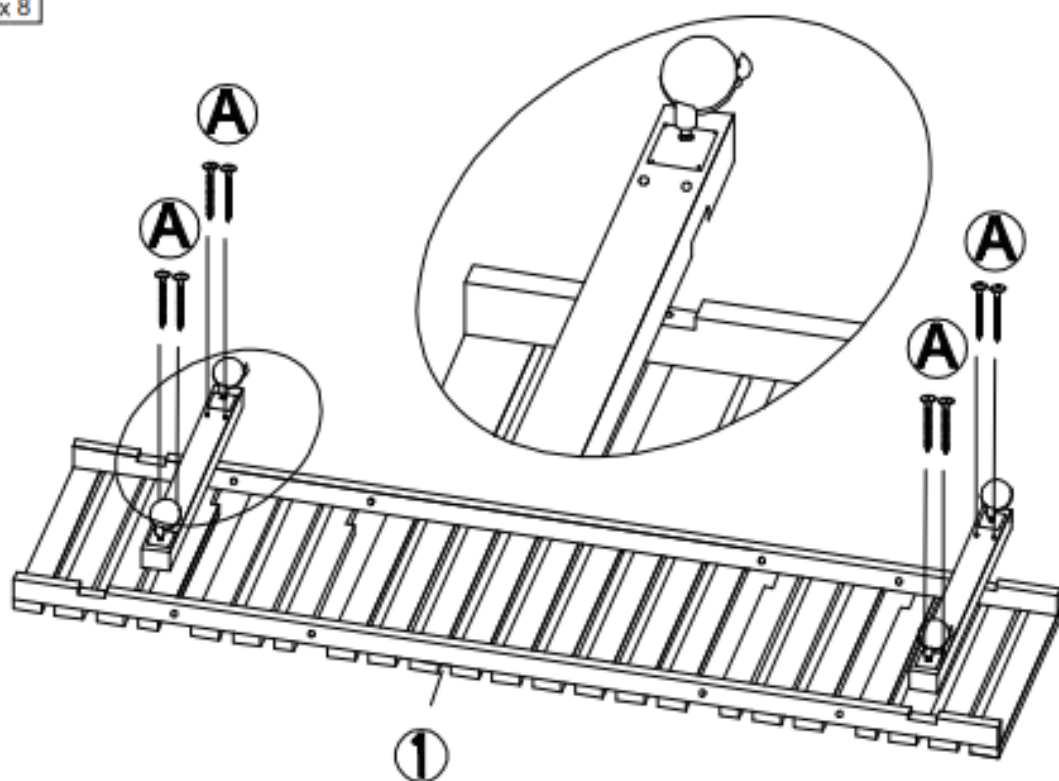

845-465

ράφι λουλουδιών 4 επιπέδων, φυτευτή
εξωτερικού και εσωτερικού χώρου σε
ξύλο

 <p>① x 1</p>	 <p>④ x 1</p>	 <p>⑦ x 2</p>
 <p>② x 4</p>	 <p>⑤ x 2</p>	 <p>A x 8 4.2*35 4.2 × 35mm</p>
 <p>③ x 4</p>	 <p>⑥ x 2</p>	 <p>B x 28 6*40 +1(spare) 6 × 40mm</p>

A x 8

01

**B** x 8

02

B x 4

03

B x 8

04