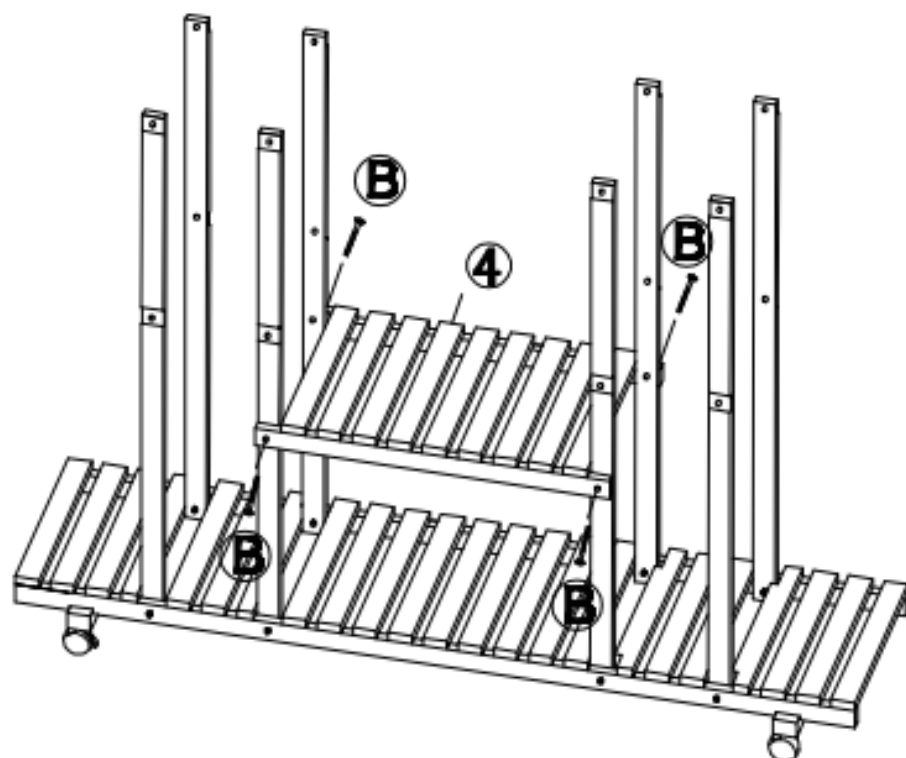

845-465

ράφι λουλουδιών 4 επιπέδων, φυτευτή
εξωτερικού και εσωτερικού χώρου σε
ξύλο

 <p>① x 1</p>	 <p>④ x 1</p>	 <p>⑦ x 2</p>
 <p>② x 4</p>	 <p>⑤ x 2</p>	 <p>A x 8 4.2*35 4.2 × 35mm</p>
 <p>③ x 4</p>	 <p>⑥ x 2</p>	 <p>B x 28 6*40 +1(spare) 6 × 40mm</p>

A x 8

01

**B** x 8

02

B x 4

03

B x 8

04