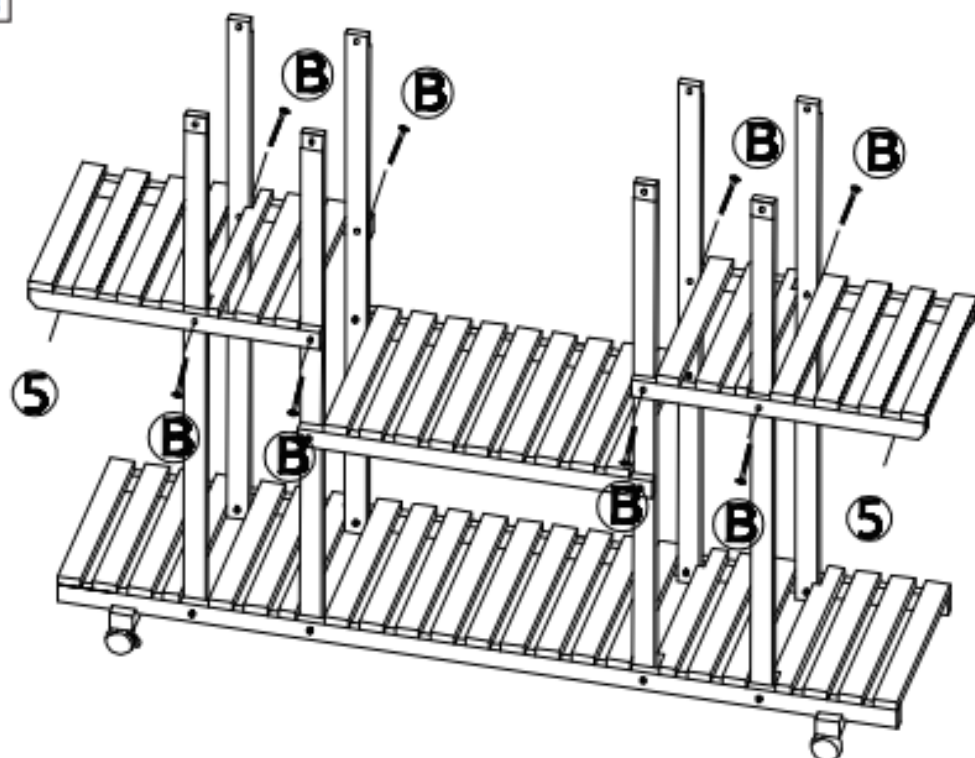

845-465

ράφι λουλουδιών 4 επιπέδων, φυτευτή
εξωτερικού και εσωτερικού χώρου σε
ξύλο

 <p>① x 1</p>	 <p>④ x 1</p>	 <p>⑦ x 2</p>
 <p>② x 4</p>	 <p>⑤ x 2</p>	 <p>A x 8 4.2*35 4.2 × 35mm</p>
 <p>③ x 4</p>	 <p>⑥ x 2</p>	 <p>B x 28 6*40 +1(spare) 6 × 40mm</p>

A x 8

01

**B** x 8

02

B x 4

03

B x 8

04