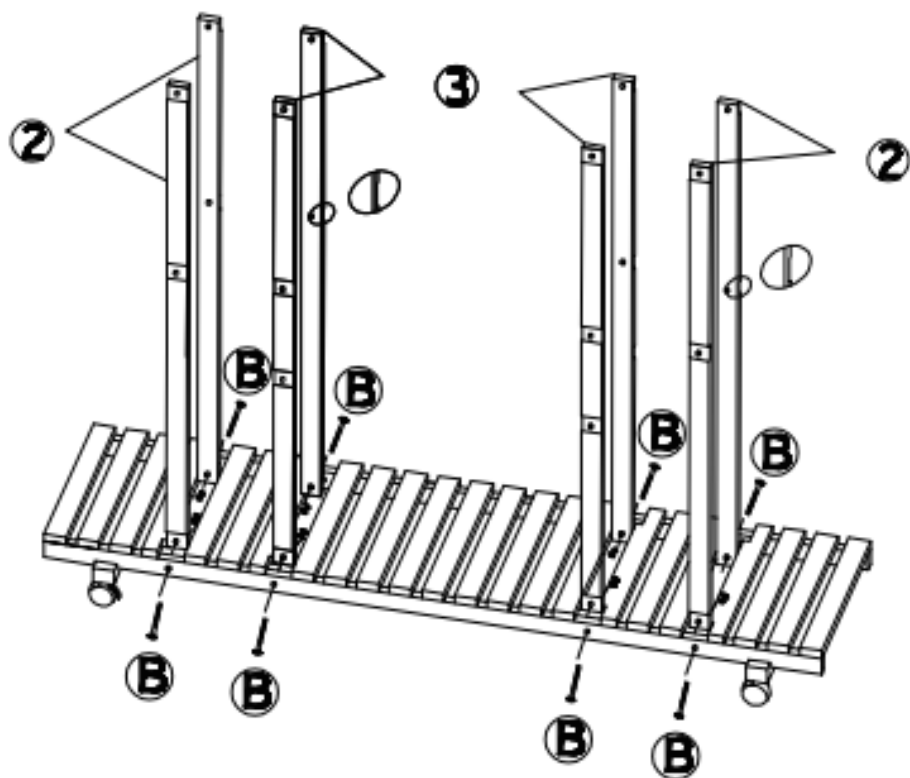

845-465

ράφι λουλουδιών 4 επιπέδων, φυτευτή
εξωτερικού και εσωτερικού χώρου σε
ξύλο

 <p>① x 1</p>	 <p>④ x 1</p>	 <p>⑦ x 2</p>
 <p>② x 4</p>	 <p>⑤ x 2</p>	 <p>A x 8 4.2*35 4.2 × 35mm</p>
 <p>③ x 4</p>	 <p>⑥ x 2</p>	 <p>B x 28 6*40 +1(spare) 6 × 40mm</p>

A x 8

01

**B** x 8

02

B x 4

03

B x 8

04