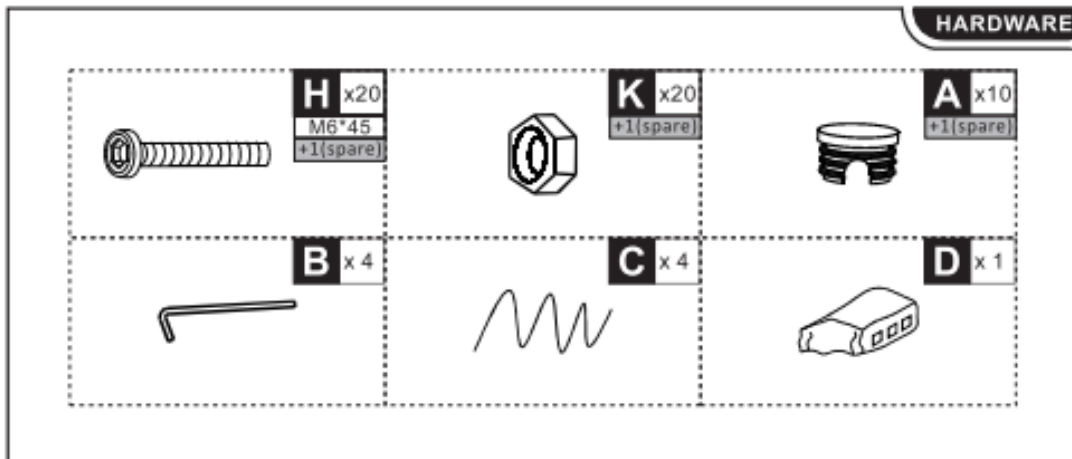

845-563

Θερμοκήπιο Outsunny Tunnel με κάλυμμα
PE και κατασκευή από χάλυβα, Roll-up Door
και 6 Windows

PARTS

HARDWARE

- 1 x4
- 2 x4
- 5 x1
- 6 x1
- 10 x2
- A x1
- H x2
- K x2

- 3 x4
- 5 x4
- 6 x4
- 7 x1
- 8 x1
- 12 x2
- A x4
- H x8
- K x8

- 1 x2
- 2 x2
- 3 x2
- 4 x5
- 10 x1
- 12 x2
- H x5
- K x5

- 1 x2
- 2 x2
- 3 x2
- 7 x1
- 8 x1
- 10 x1
- A x5
- H x5
- K x5

- B x4
- C x4
- D x1