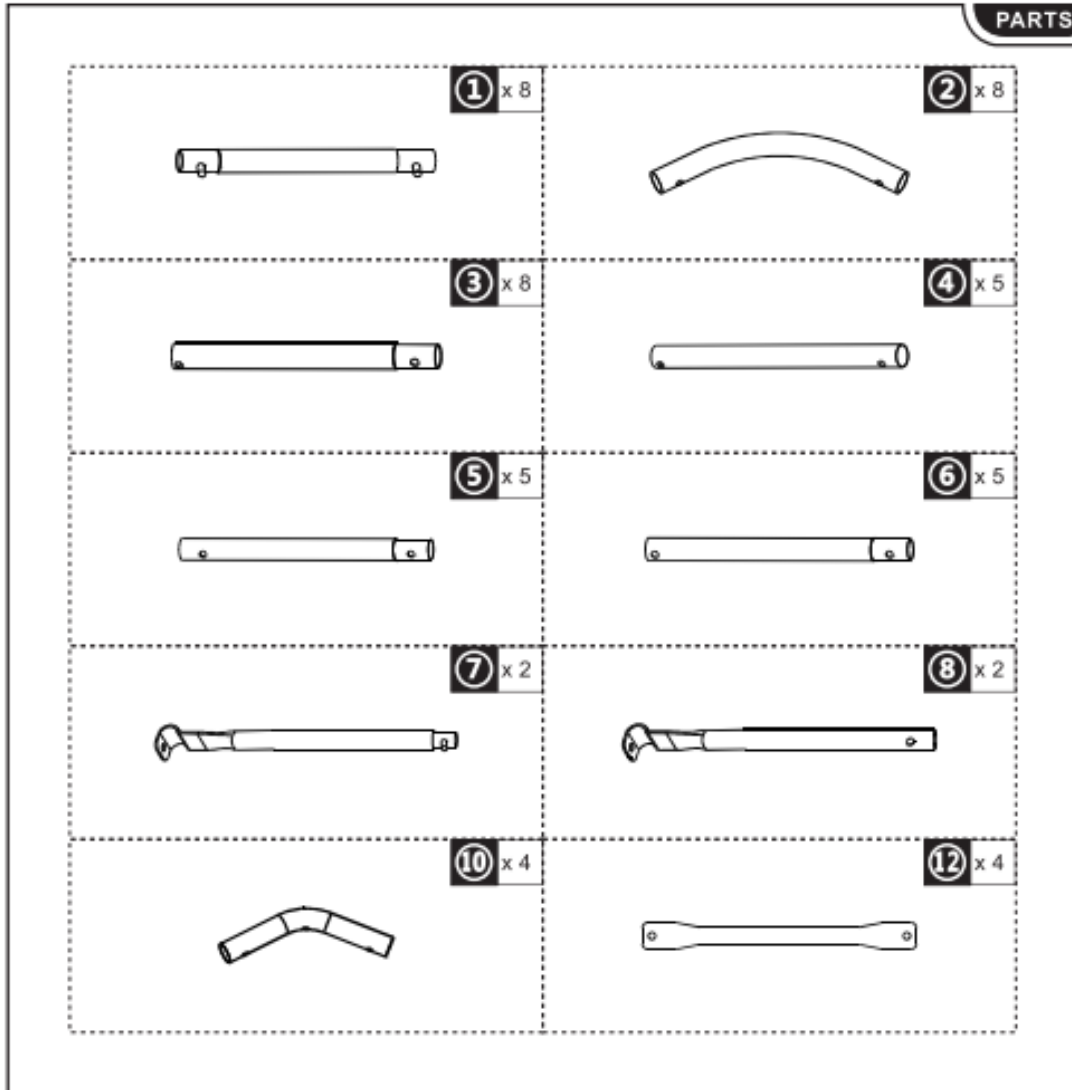

845-563

Θερμοκήπιο Outsunny Tunnel με κάλυμμα
PE και κατασκευή από χάλυβα, Roll-up Door
και 6 Windows

PARTS

HARDWARE

- 1 x4
- 2 x4
- 5 x1
- 6 x1
- 10 x2
- A x1
- H x2
- K x2

- 3 x4
- 5 x4
- 6 x4
- 7 x1
- 8 x1
- 12 x2
- A x4
- H x8
- K x8

- 1 x2
- 2 x2
- 3 x2
- 4 x5
- 10 x1
- 12 x2
- H x5
- K x5

- 1 x2
- 2 x2
- 3 x2
- 7 x1
- 8 x1
- 10 x1
- A x5
- H x5
- K x5

- B x4
- C x4
- D x1