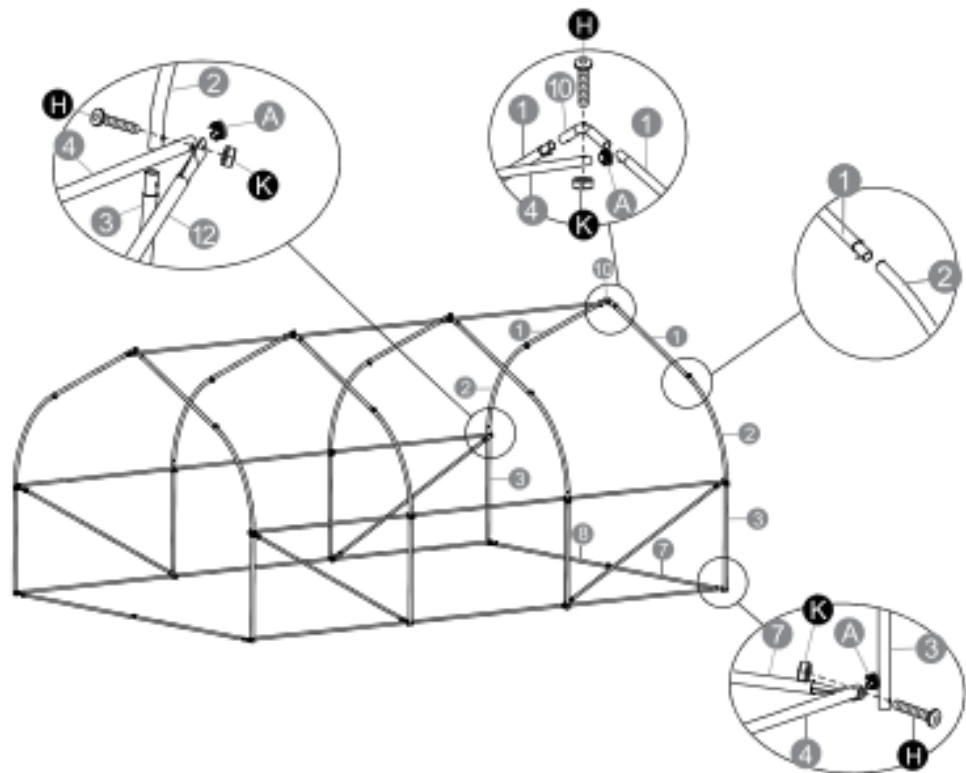

845-563

Θερμοκήπιο Outsunny Tunnel με κάλυμμα
PE και κατασκευή από χάλυβα, Roll-up Door
και 6 Windows

PARTS

HARDWARE

- 1 x4
- 2 x4
- 5 x1
- 6 x1
- 10 x2
- A x1
- H x2
- K x2

- 3 x4
- 5 x4
- 6 x4
- 7 x1
- 8 x1
- 12 x2
- A x4
- H x8
- K x8

- 1 x2
- 2 x2
- 3 x2
- 4 x5
- 10 x1
- 12 x2
- H x5
- K x5

- 1 x2
- 2 x2
- 3 x2
- 7 x1
- 8 x1
- 10 x1
- A x5
- H x5
- K x5

- B x4
- C x4
- D x1