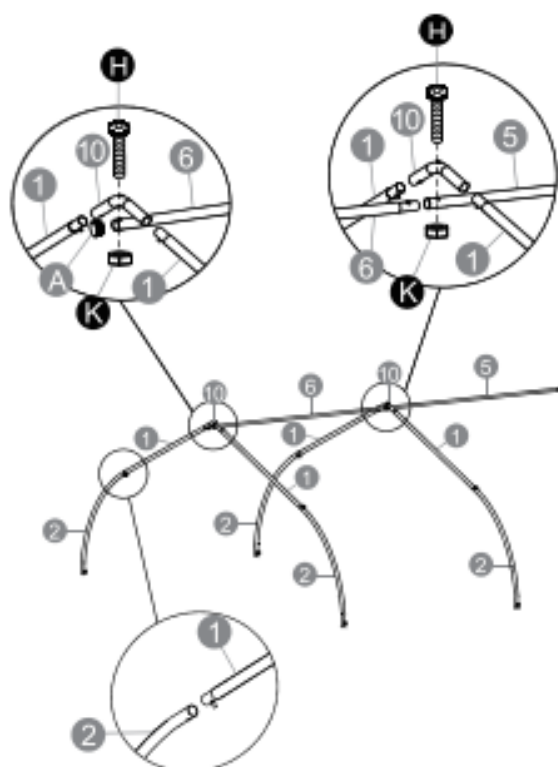

845-563

Θερμοκήπιο Outsunny Tunnel με κάλυμμα
PE και κατασκευή από χάλυβα, Roll-up Door
και 6 Windows

PARTS

HARDWARE

- 1 x4
- 2 x4
- 5 x1
- 6 x1
- 10 x2
- A x1
- H x2
- K x2

- 3 x4
- 5 x4
- 6 x4
- 7 x1
- 8 x1
- 12 x2
- A x4
- H x8
- K x8

- 1 x2
- 2 x2
- 3 x2
- 4 x5
- 10 x1
- 12 x2
- H x5
- K x5

- 1 x2
- 2 x2
- 3 x2
- 7 x1
- 8 x1
- 10 x1
- A x5
- H x5
- K x5

- B x4
- C x4
- D x1