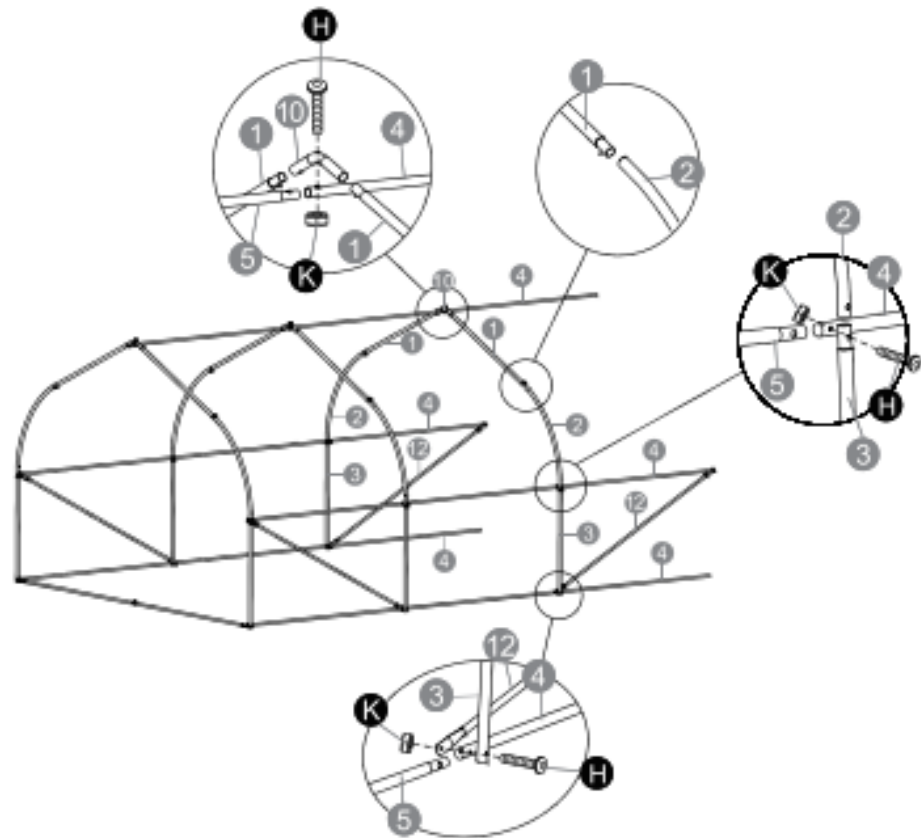

845-563

Θερμοκήπιο Outsunny Tunnel με κάλυμμα
PE και κατασκευή από χάλυβα, Roll-up Door
και 6 Windows

PARTS

HARDWARE

- 1 x4
- 2 x4
- 5 x1
- 6 x1
- 10 x2
- A x1
- H x2
- K x2

- 3 x4
- 5 x4
- 6 x4
- 7 x1
- 8 x1
- 12 x2
- A x4
- H x8
- K x8

- 1 x2
- 2 x2
- 3 x2
- 4 x5
- 10 x1
- 12 x2
- H x5
- K x5

- 1 x2
- 2 x2
- 3 x2
- 7 x1
- 8 x1
- 10 x1
- A x5
- H x5
- K x5

- B x4
- C x4
- D x1