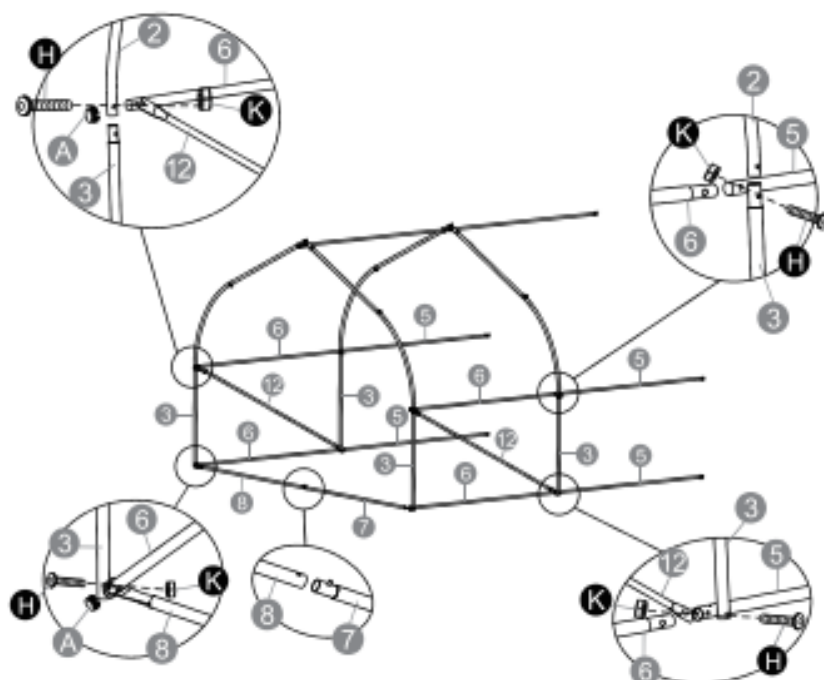

845-563

Θερμοκήπιο Outsunny Tunnel με κάλυμμα
PE και κατασκευή από χάλυβα, Roll-up Door
και 6 Windows

PARTS

HARDWARE

- 1 x4
- 2 x4
- 5 x1
- 6 x1
- 10 x2
- A x1
- H x2
- K x2

- 3 x4
- 5 x4
- 6 x4
- 7 x1
- 8 x1
- 12 x2
- A x4
- H x8
- K x8

- 1 x2
- 2 x2
- 3 x2
- 4 x5
- 10 x1
- 12 x2
- H x5
- K x5

- 1 x2
- 2 x2
- 3 x2
- 7 x1
- 8 x1
- 10 x1
- A x5
- H x5
- K x5

- B x4
- C x4
- D x1