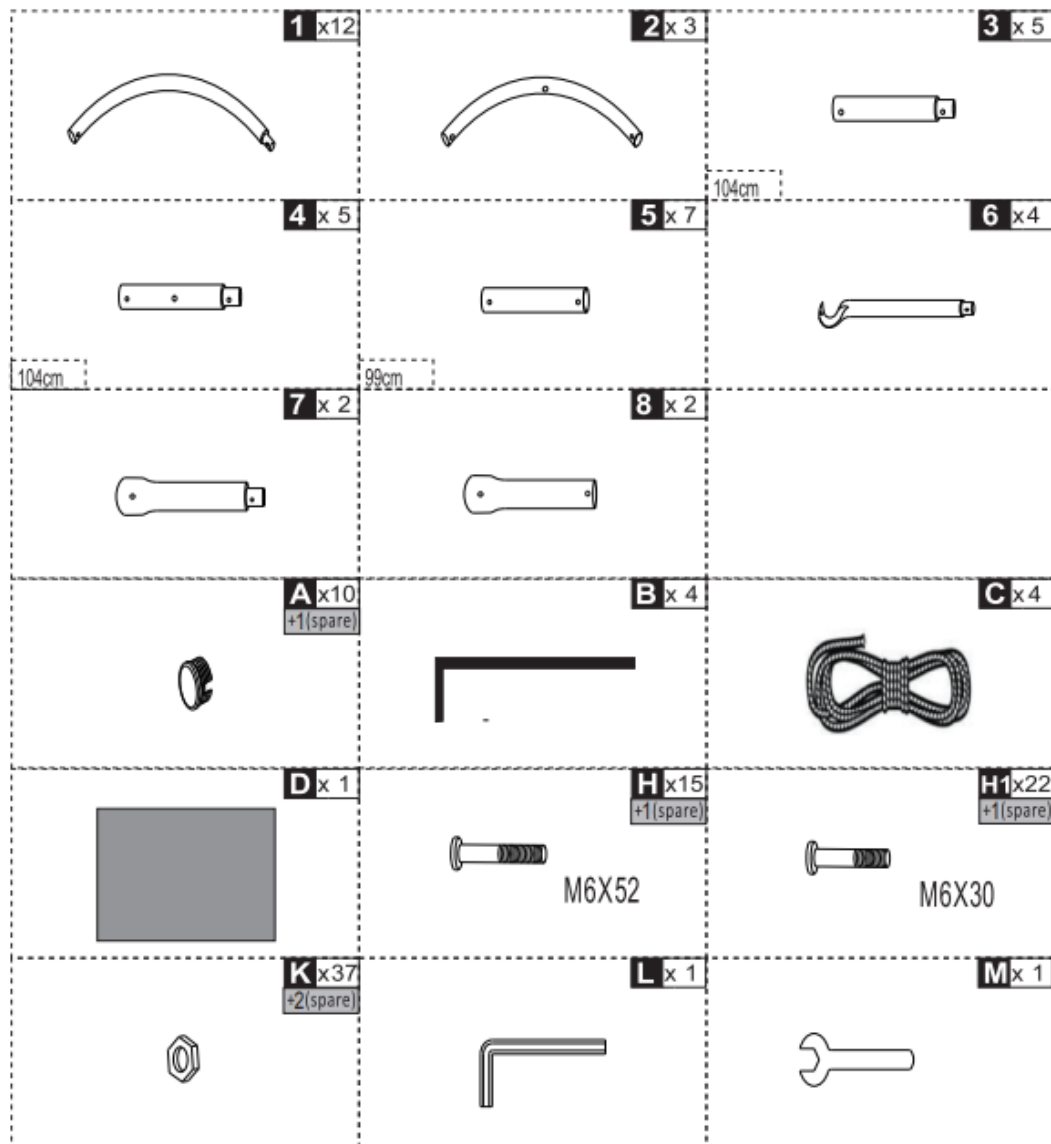

845-619 / 845-619V01

Θερμοκήπιο Outsunny Outdoor Tunnel με  
κάλυμμα πολυαιθυλενίου, αρθρωτή πόρτα  
και 4 παράθυρα

1. απαιτείται συναρμολόγηση πολλαπλών ατόμων για αυτήν τη σκηνή.
2. Λάβετε τις κατάλληλες ενέργειες, καθώς η δυνατή βροχή, ο άνεμος και το χιόνι μπορούν να βλάψουν το σκηνή. Εάν είναι απαραίτητο, αποσυναρμολογήστε και αποθηκεύστε για μελλοντική χρήση.
3. Σε χιονισμένες συνθήκες παρακαλώ μην αφήνετε το πάχος του χιονιού να είναι περισσότερο από 5 εκατοστά στην οροφή, αυτό πρέπει να καθαριστεί το συντομότερο δυνατό για την ασφάλειά σας.

①

<b>A</b> k 4		<b>L</b> k 1	
<b>H</b> k 6	M6X52	<b>M</b> k 1	
<b>H</b> k 10	M6X30	<b>1</b> k 6	
<b>K</b> k 16		<b>3</b> k 2	
		<b>4</b> k 2	
		<b>5</b> k 4	
		<b>6</b> k 4	
		<b>7</b> k 2	
		<b>8</b> k 2	

②

<b>A</b> k 3		<b>L</b> k 1	
<b>H</b> k 6	M6X52	<b>M</b> k 1	
<b>H</b> k 7	M6X30	<b>1</b> k 4	
<b>K</b> k 13		<b>2</b> k 2	
		<b>3</b> k 3	
		<b>4</b> k 3	

③

④