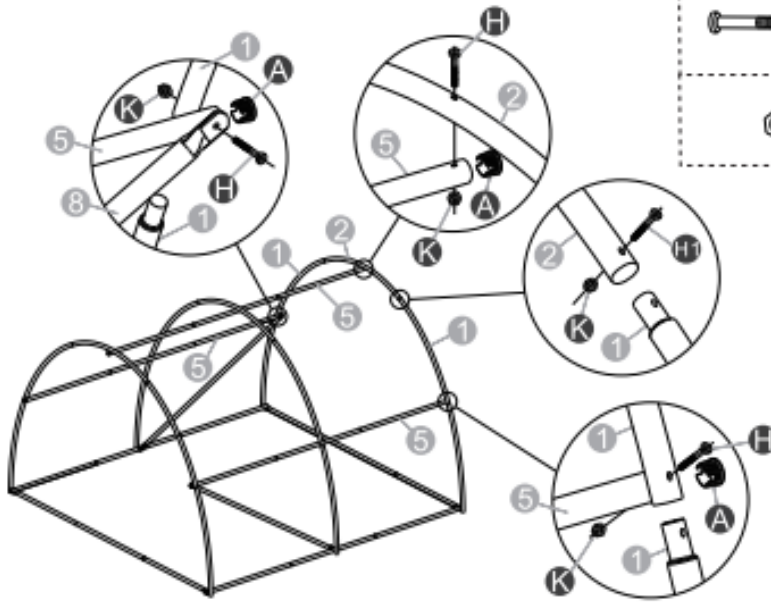

845-619 / 845-619V01

Θερμοκήπιο Outsunny Outdoor Tunnel με  
κάλυμμα πολυαιθυλενίου, αρθρωτή πόρτα  
και 4 παράθυρα

1. απαιτείται συναρμολόγηση πολλαπλών ατόμων για αυτήν τη σκηνή.
2. Λάβετε τις κατάλληλες ενέργειες, καθώς η δυνατή βροχή, ο άνεμος και το χιόνι μπορούν να βλάψουν το σκηνή. Εάν είναι απαραίτητο, αποσυναρμολογήστε και αποθηκεύστε για μελλοντική χρήση.
3. Σε χιονισμένες συνθήκες παρακαλώ μην αφήνετε το πάχος του χιονιού να είναι περισσότερο από 5 εκατοστά στην οροφή, αυτό πρέπει να καθαριστεί το συντομότερο δυνατό για την ασφάλειά σας.

①

<b>A</b> k 4		<b>L</b> k 1	
<b>H</b> k 6	M6X52	<b>M</b> k 1	
<b>H</b> k 10	M6X30	<b>1</b> k 6	
<b>K</b> k 16		<b>3</b> k 2	
		<b>4</b> k 2	
		<b>5</b> k 4	
		<b>6</b> k 4	
		<b>7</b> k 2	
		<b>8</b> k 2	

②

<b>A</b> k 3		<b>L</b> k 1	
<b>H</b> k 6	M6X52	<b>M</b> k 1	
<b>H</b> k 7	M6X30	<b>1</b> k 4	
<b>K</b> k 13		<b>2</b> k 2	
		<b>3</b> k 3	
		<b>4</b> k 3	

③

④