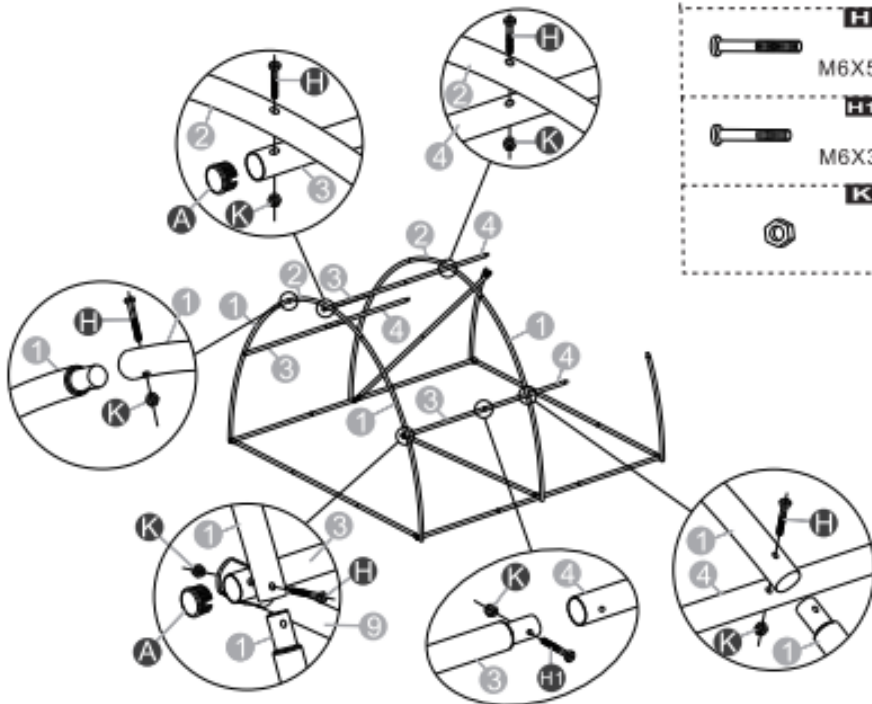

845-619 / 845-619V01

Θερμοκήπιο Outsunny Outdoor Tunnel με  
κάλυμμα πολυαιθυλενίου, αρθρωτή πόρτα  
και 4 παράθυρα

1. απαιτείται συναρμολόγηση πολλαπλών ατόμων για αυτήν τη σκηνή.
2. Λάβετε τις κατάλληλες ενέργειες, καθώς η δυνατή βροχή, ο άνεμος και το χιόνι μπορούν να βλάψουν το σκηνή. Εάν είναι απαραίτητο, αποσυναρμολογήστε και αποθηκεύστε για μελλοντική χρήση.
3. Σε χιονισμένες συνθήκες παρακαλώ μην αφήνετε το πάχος του χιονιού να είναι περισσότερο από 5 εκατοστά στην οροφή, αυτό πρέπει να καθαριστεί το συντομότερο δυνατό για την ασφάλειά σας.

①

<b>A</b> k 4		<b>L</b> k 1	
<b>H</b> k 6	M6X52	<b>M</b> k 1	
<b>H</b> k 10	M6X30	<b>1</b> k 6	
<b>K</b> k 16		<b>3</b> k 2	
		<b>4</b> k 2	
		<b>5</b> k 4	
		<b>6</b> k 4	
		<b>7</b> k 2	
		<b>8</b> k 2	

②

<b>A</b> k 3		<b>L</b> k 1	
<b>H</b> k 6	M6X52	<b>M</b> k 1	
<b>H</b> k 7	M6X30	<b>1</b> k 4	
<b>K</b> k 13		<b>2</b> k 2	
		<b>3</b> k 3	
		<b>4</b> k 3	

③

④