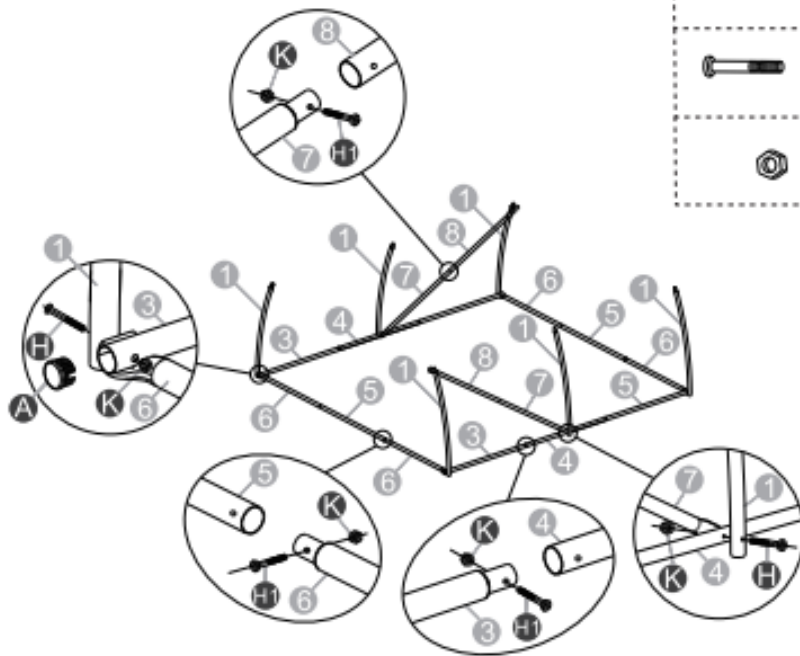

845-619 / 845-619V01

Θερμοκήπιο Outsunny Outdoor Tunnel με  
κάλυμμα πολυαιθυλενίου, αρθρωτή πόρτα  
και 4 παράθυρα

1. απαιτείται συναρμολόγηση πολλαπλών ατόμων για αυτήν τη σκηνή.
2. Λάβετε τις κατάλληλες ενέργειες, καθώς η δυνατή βροχή, ο άνεμος και το χιόνι μπορούν να βλάψουν το σκηνή. Εάν είναι απαραίτητο, αποσυναρμολογήστε και αποθηκεύστε για μελλοντική χρήση.
3. Σε χιονισμένες συνθήκες παρακαλώ μην αφήνετε το πάχος του χιονιού να είναι περισσότερο από 5 εκατοστά στην οροφή, αυτό πρέπει να καθαριστεί το συντομότερο δυνατό για την ασφάλειά σας.

①

<b>A</b> k 4		<b>L</b> k 1	
<b>H</b> k 6	M6X52	<b>M</b> k 1	
<b>H</b> k 10	M6X30	<b>1</b> k 6	
<b>K</b> k 16		<b>3</b> k 2	
		<b>4</b> k 2	
		<b>5</b> k 4	
		<b>6</b> k 4	
		<b>7</b> k 2	
		<b>8</b> k 2	

②

<b>A</b> k 3		<b>L</b> k 1	
<b>H</b> k 6	M6X52	<b>M</b> k 1	
<b>H</b> k 7	M6X30	<b>1</b> k 4	
<b>K</b> k 13		<b>2</b> k 2	
		<b>3</b> k 3	
		<b>4</b> k 3	

③

④