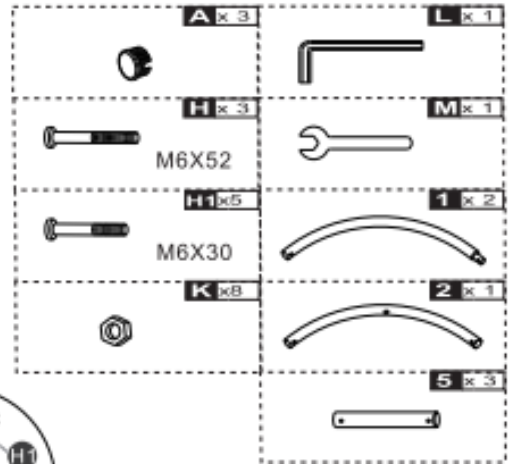

845-619 / 845-619V01

Θερμοκήπιο Outsunny Outdoor Tunnel με  
κάλυμμα πολυαιθυλενίου, αρθρωτή πόρτα  
και 4 παράθυρα

1. απαιτείται συναρμολόγηση πολλαπλών ατόμων για αυτήν τη σκηνή.
2. Λάβετε τις κατάλληλες ενέργειες, καθώς η δυνατή βροχή, ο άνεμος και το χιόνι μπορούν να βλάψουν το σκηνή. Εάν είναι απαραίτητο, αποσυναρμολογήστε και αποθηκεύστε για μελλοντική χρήση.
3. Σε χιονισμένες συνθήκες παρακαλώ μην αφήνετε το πάχος του χιονιού να είναι περισσότερο από 5 εκατοστά στην οροφή, αυτό πρέπει να καθαριστεί το συντομότερο δυνατό για την ασφάλειά σας.

①

<b>A</b> k 4		<b>L</b> k 1	
<b>H</b> k 6	M6X52	<b>M</b> k 1	
<b>H</b> k 10	M6X30	<b>1</b> k 6	
<b>K</b> k 16		<b>3</b> k 2	
		<b>4</b> k 2	
		<b>5</b> k 4	
		<b>6</b> k 4	
		<b>7</b> k 2	
		<b>8</b> k 2	

②

<b>A</b> k 3		<b>L</b> k 1	
<b>H</b> k 6	M6X52	<b>M</b> k 1	
<b>H</b> k 7	M6X30	<b>1</b> k 4	
<b>K</b> k 13		<b>2</b> k 2	
		<b>3</b> k 3	
		<b>4</b> k 3	

③

④