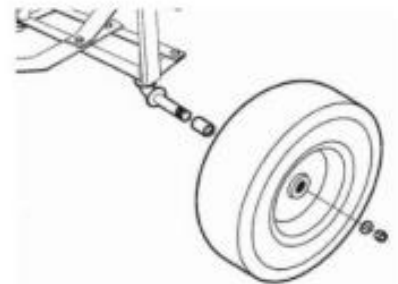

845-636/ 845-636V01

Ρυμουλκούμενο Καρότσι Κήπου με
Ανατροπή

PARTS

<p>①</p> 	x1	<p>②</p> 	x1
<p>③</p> 	x1	<p>④</p> 	x1
<p>⑤</p> 	x1	<p>⑥</p> 	x1
<p>⑦</p> 	x1	<p>⑧</p> 	x4

HARDWARE

<p>⑨</p>  <p>M8x60mm x1</p>	<p>⑩</p>  <p>M8x20mm x16 +1(spare)</p>	<p>⑪</p>  <p>M8 Nuts x17 +1(spare)</p>	
<p>⑫</p>  <p>M8 Flat Washers x17 +1(spare)</p>	<p>⑬</p>  <p>M12 Nylon Nuts x4</p>	<p>⑭</p>  <p>M12 Flat Washers x4</p>	<p>⑮ x1</p> 

STEP 1

STEP 2

STEP 3

STEP 4

STEP 5