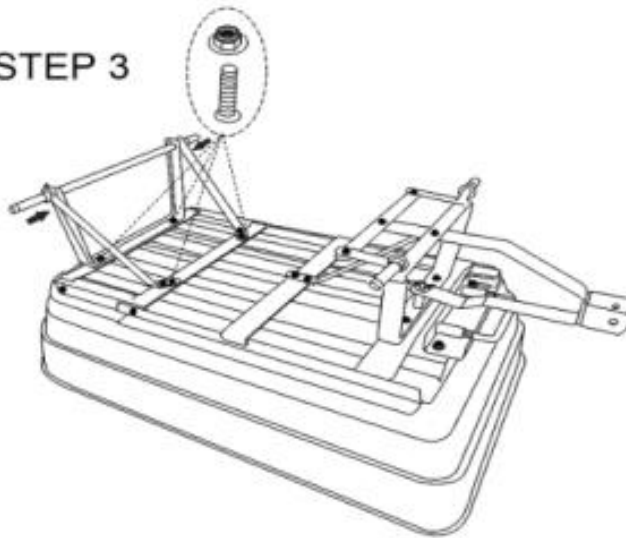

845-636/ 845-636V01

Ρυμουλκούμενο Καρότσι Κήπου με
Ανατροπή

PARTS

<p>①</p> 	x1	<p>②</p> 	x1
<p>③</p> 	x1	<p>④</p> 	x1
<p>⑤</p> 	x1	<p>⑥</p> 	x1
<p>⑦</p> 	x1	<p>⑧</p> 	x4

HARDWARE

<p>⑨</p>  <p>M8x60mm x1</p>	<p>⑩</p>  <p>M8x20mm x16 +1(spare)</p>	<p>⑪</p>  <p>M8 Nuts x17 +1(spare)</p>	
<p>⑫</p>  <p>M8 Flat Washers x17 +1(spare)</p>	<p>⑬</p>  <p>M12 Nylon Nuts x4</p>	<p>⑭</p>  <p>M12 Flat Washers x4</p>	<p>⑮ x1</p> 

STEP 1

STEP 2

STEP 3

STEP 4

STEP 5