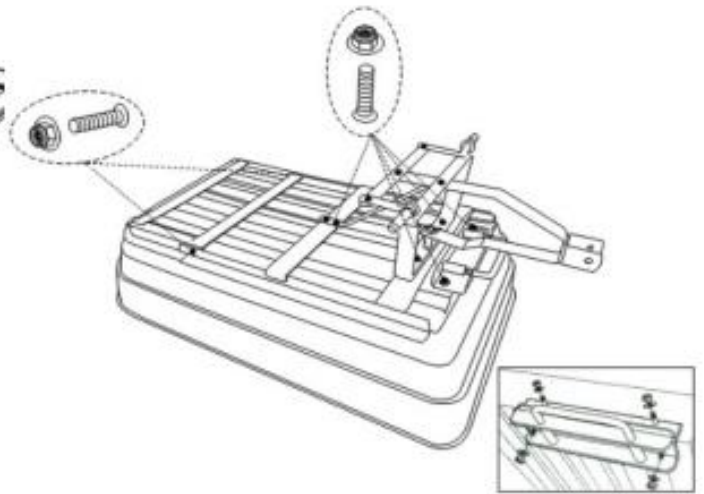

845-636/ 845-636V01

Ρυμουλκούμενο Καρότσι Κήπου με
Ανατροπή

PARTS

<p>①</p> 	x1	<p>②</p> 	x1
<p>③</p> 	x1	<p>④</p> 	x1
<p>⑤</p> 	x1	<p>⑥</p> 	x1
<p>⑦</p> 	x1	<p>⑧</p> 	x4

HARDWARE

<p>⑨</p>  <p>M8x60mm x1</p>	<p>⑩</p>  <p>M8x20mm x16 +1(spare)</p>	<p>⑪</p>  <p>M8 Nuts x17 +1(spare)</p>	
<p>⑫</p>  <p>M8 Flat Washers x17 +1(spare)</p>	<p>⑬</p>  <p>M12 Nylon Nuts x4</p>	<p>⑭</p>  <p>M12 Flat Washers x4</p>	<p>⑮ x1</p> 

STEP 1

STEP 2

STEP 3

STEP 4

STEP 5