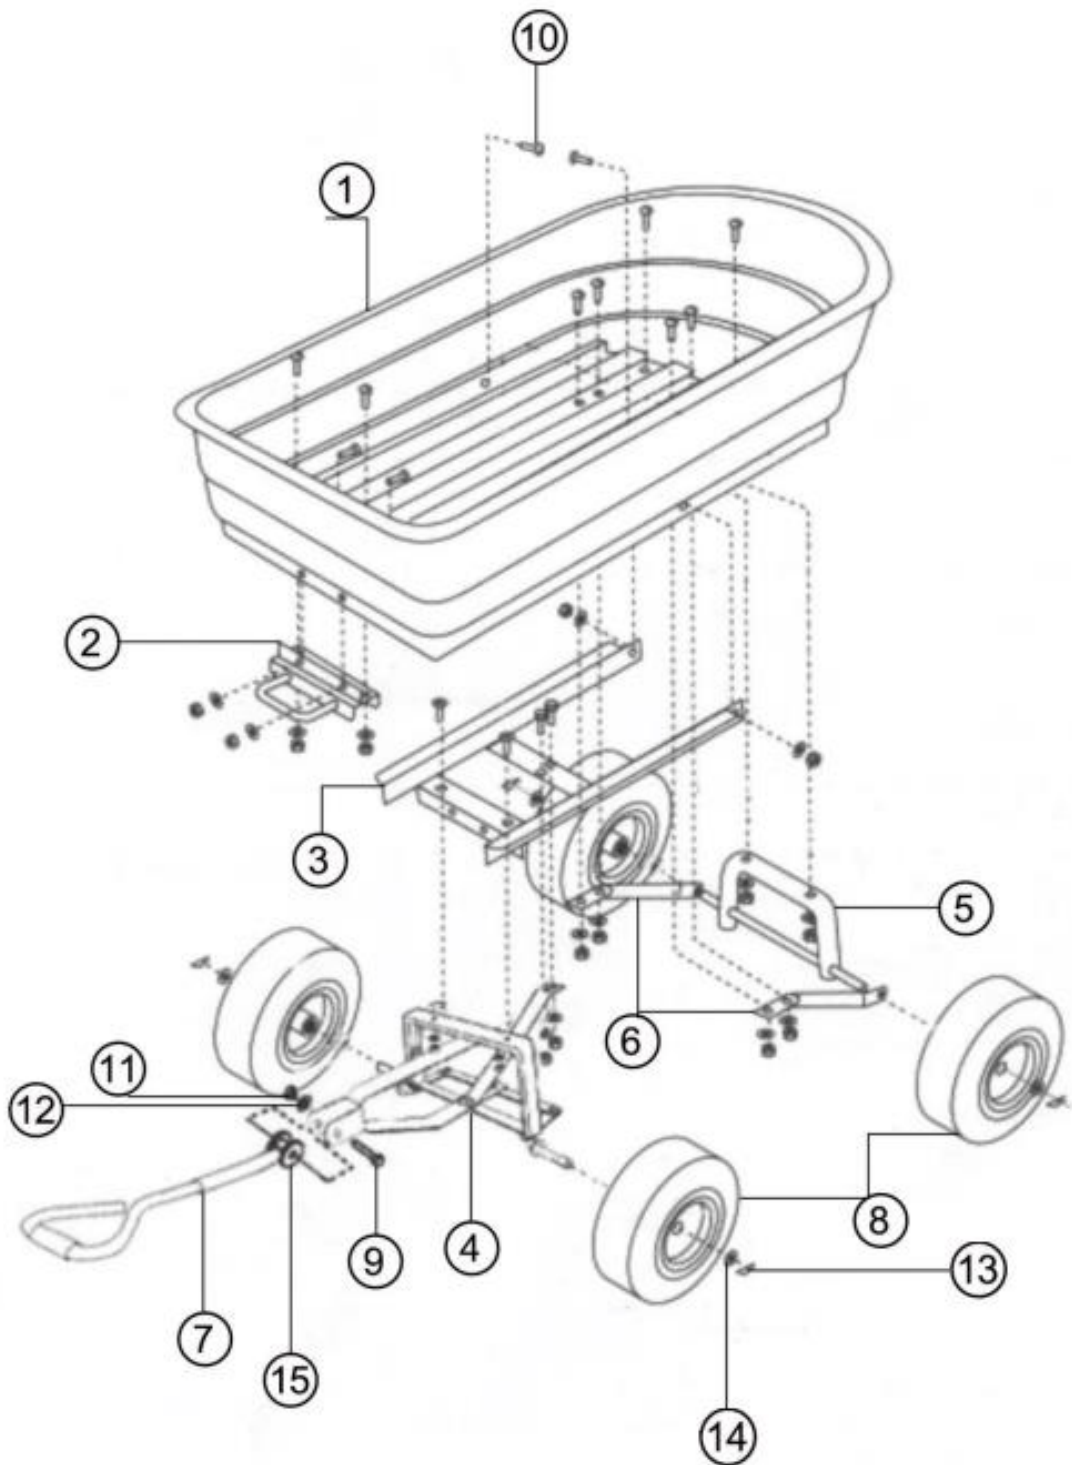

845-636/ 845-636V01

Ρυμουλκούμενο Καρότσι Κήπου με
Ανατροπή

PARTS

<p>①</p> 	x1	<p>②</p> 	x1
<p>③</p> 	x1	<p>④</p> 	x1
<p>⑤</p> 	x1	<p>⑥</p> 	x1
<p>⑦</p> 	x1	<p>⑧</p> 	x4

HARDWARE

<p>⑨</p>  <p>M8x60mm x1</p>	<p>⑩</p>  <p>M8x20mm x16 +1(spare)</p>	<p>⑪</p>  <p>M8 Nuts x17 +1(spare)</p>	
<p>⑫</p>  <p>M8 Flat Washers x17 +1(spare)</p>	<p>⑬</p>  <p>M12 Nylon Nuts x4</p>	<p>⑭</p>  <p>M12 Flat Washers x4</p>	<p>⑮ x1</p> 

STEP 1

STEP 2

STEP 3

STEP 4

STEP 5