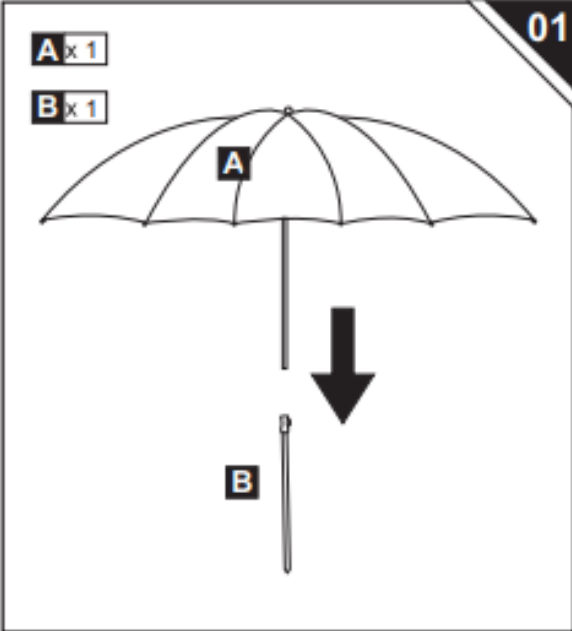

84D-016CW

84D-016RD

84D-016GN

84D-016GY

84D-016CF

Ομπρέλα Δαπέδου Αλουμινίου 200 x 125
cm

PART LIST

OPERATION GUIDE