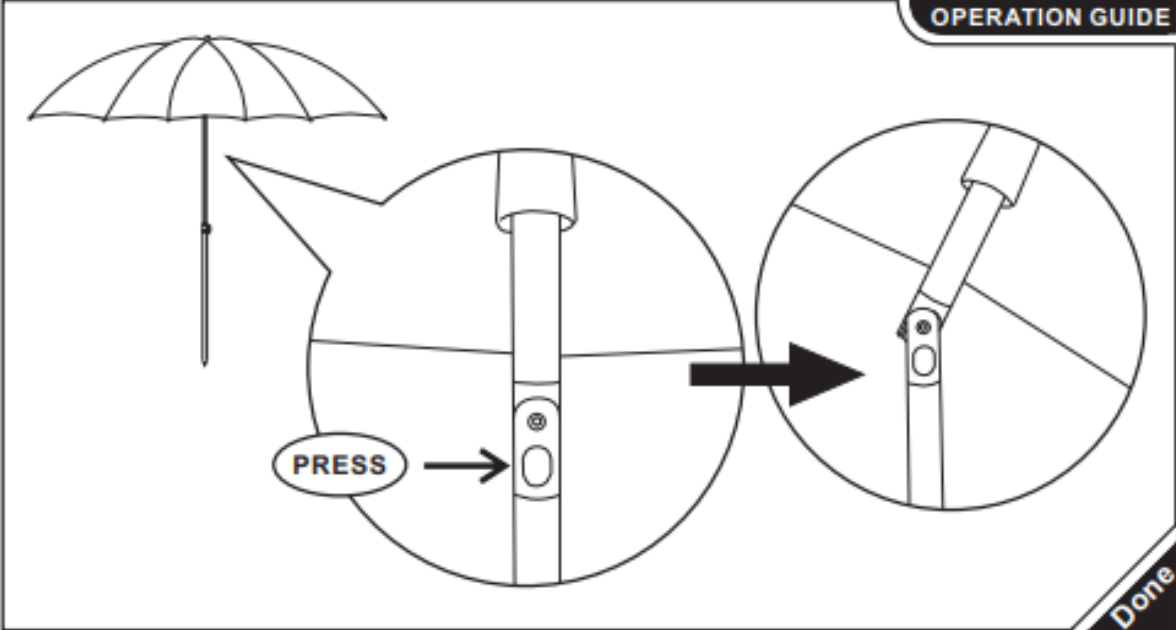

84D-016CW

84D-016RD

84D-016GN

84D-016GY

84D-016CF

Ομπρέλα Δαπέδου Αλουμινίου 200 x 125
cm

PART LIST

OPERATION GUIDE