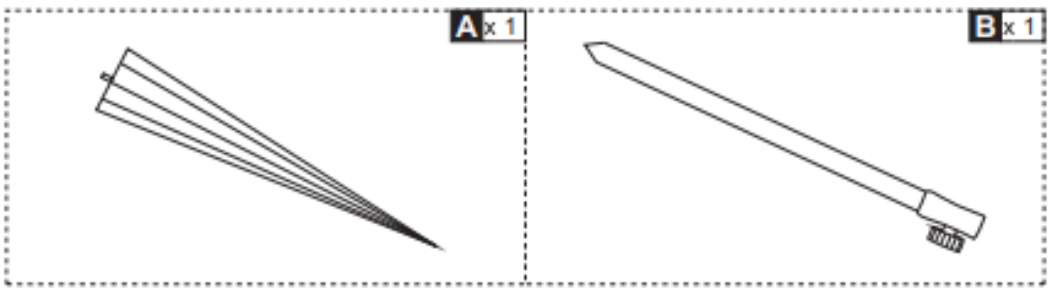

84D-016CW

84D-016RD

84D-016GN

84D-016GY

84D-016CF

Ομπρέλα Δαπέδου Αλουμινίου 200 x 125
cm

PART LIST

OPERATION GUIDE