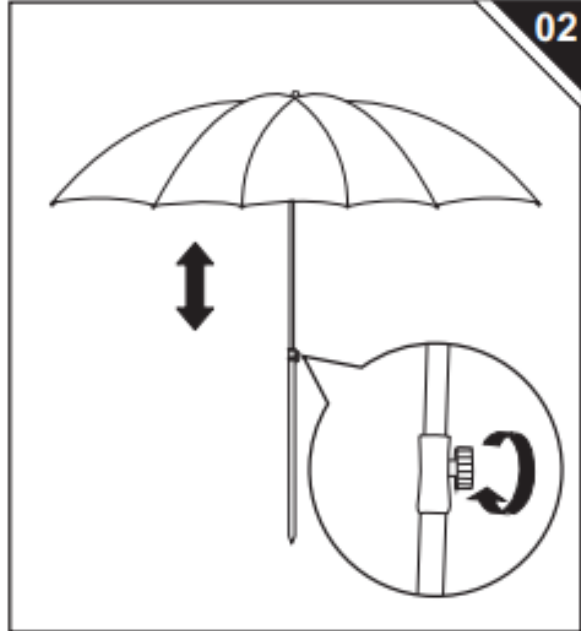

84D-016CW

84D-016RD

84D-016GN

84D-016GY

84D-016CF

Ομπρέλα Δαπέδου Αλουμινίου 200 x 125
cm

PART LIST

OPERATION GUIDE