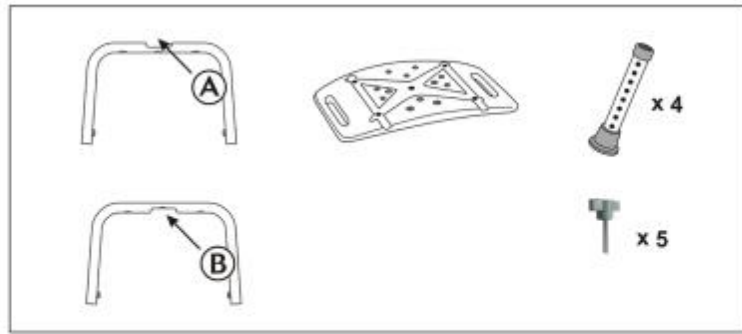

Check all parts