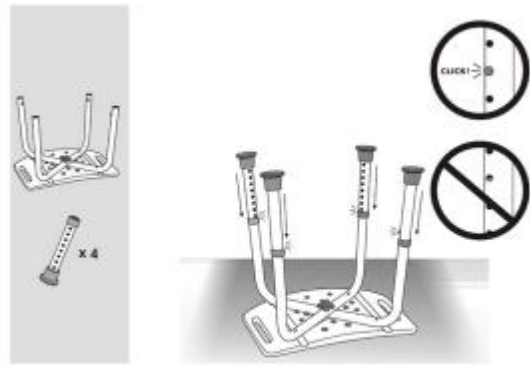

713-052

**Αντιολισθητικό Ρυθμιζόμενο Σκαμνί
Μπάνιου**

ΣΗΜΑΝΤΙΚΟ, ΚΡΑΤΗΣΤΕ ΓΙΑ ΜΕΛΛΟΝΤΙΚΗ ΑΝΑΦΟΡΑ: ΔΙΑΒΑΣΤΕ ΠΡΟΣΕΚΤΙΚΑ.

Μόνο για οικιακή χρήση

Οδηγίες χρήσης:

- Τοποθετήστε την καρέκλα σταθερά σε ένα επίπεδο δάπεδο.
- Συναρμολογήστε τις καρέκλες σε καλή κατάσταση.
- Κρατήστε μακριά από ανοιχτές φλόγες.
- Αποφύγετε την υπερφόρτωση της καρέκλας.

Αν το κάθισμα διαθέτει ηλεκτρονικές ρυθμίσεις ύψους, μόνο εξουσιοδοτημένο προσωπικό μπορεί να αντικαταστήσει ή να επισκευάσει αυτά τα εξαρτήματα.

Check all parts

step 1

step 2

step 3