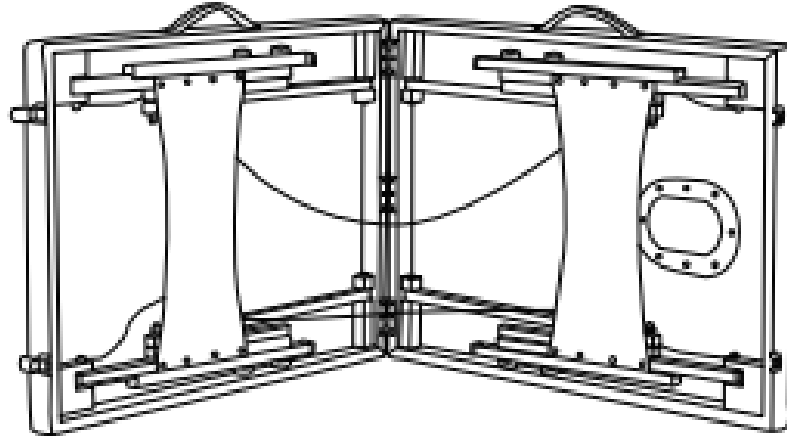

**503-019V00BK**

**Φορητό Αναδιπλούμενο Επαγγελματικό Κρεβάτι  
- Κλίνη Μασάζ Φυσικοθεραπείας 186 x 71 x 62-  
83 cm**

03

04

05

06