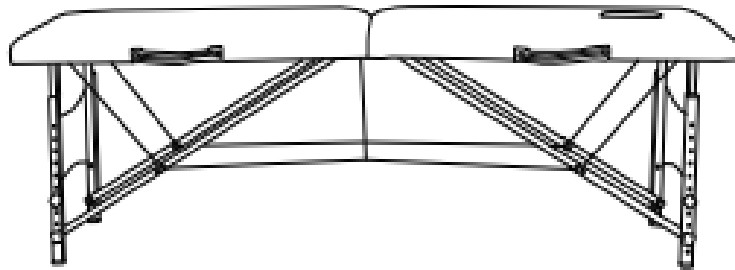

**503-019V00BK**

**Φορητό Αναδιπλούμενο Επαγγελματικό Κρεβάτι  
- Κλίνη Μασάζ Φυσικοθεραπείας 186 x 71 x 62-  
83 cm**

03

04

05

06