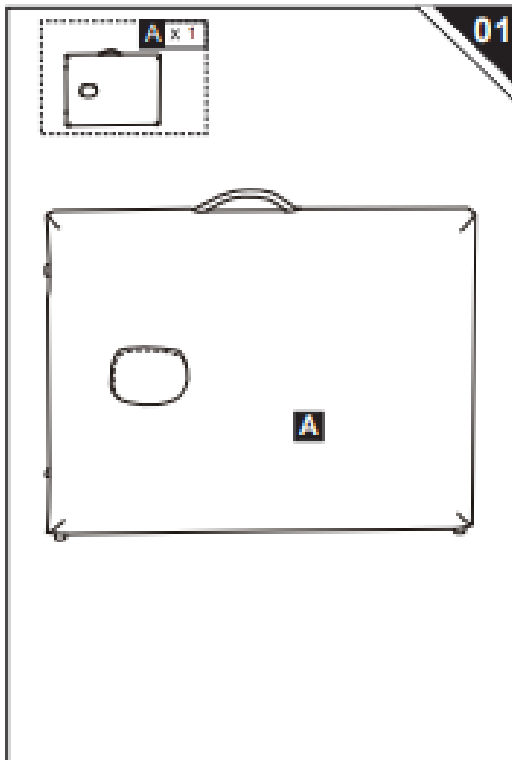

**503-019V00BK**

**Φορητό Αναδιπλούμενο Επαγγελματικό Κρεβάτι  
- Κλίνη Μασάζ Φυσικοθεραπείας 186 x 71 x 62-  
83 cm**

03

04

05

06