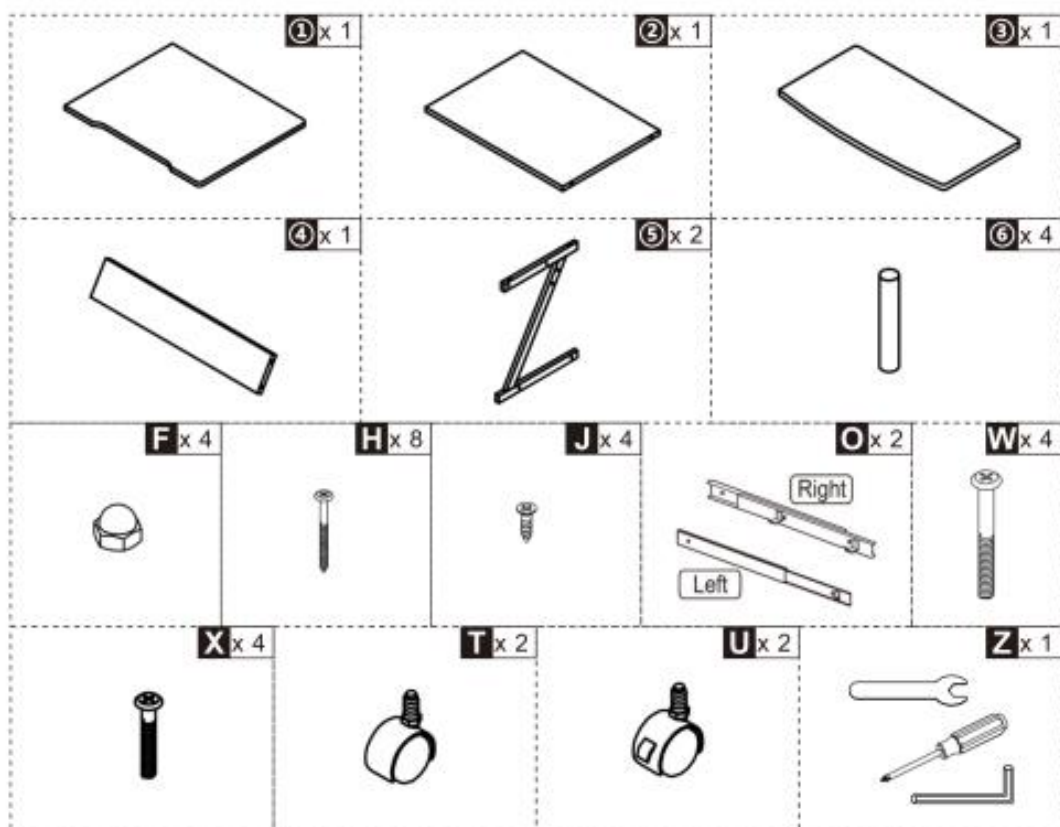

**836-293BK / 836-293WT**

Τροχήλατο Μεταλλικό Γραφείο Υπολογιστή με Θέση για  
Πληκτρολόγιο 60 x 48 x 73 cm

**H** x 8  
**T** x 2  
**U** x 2