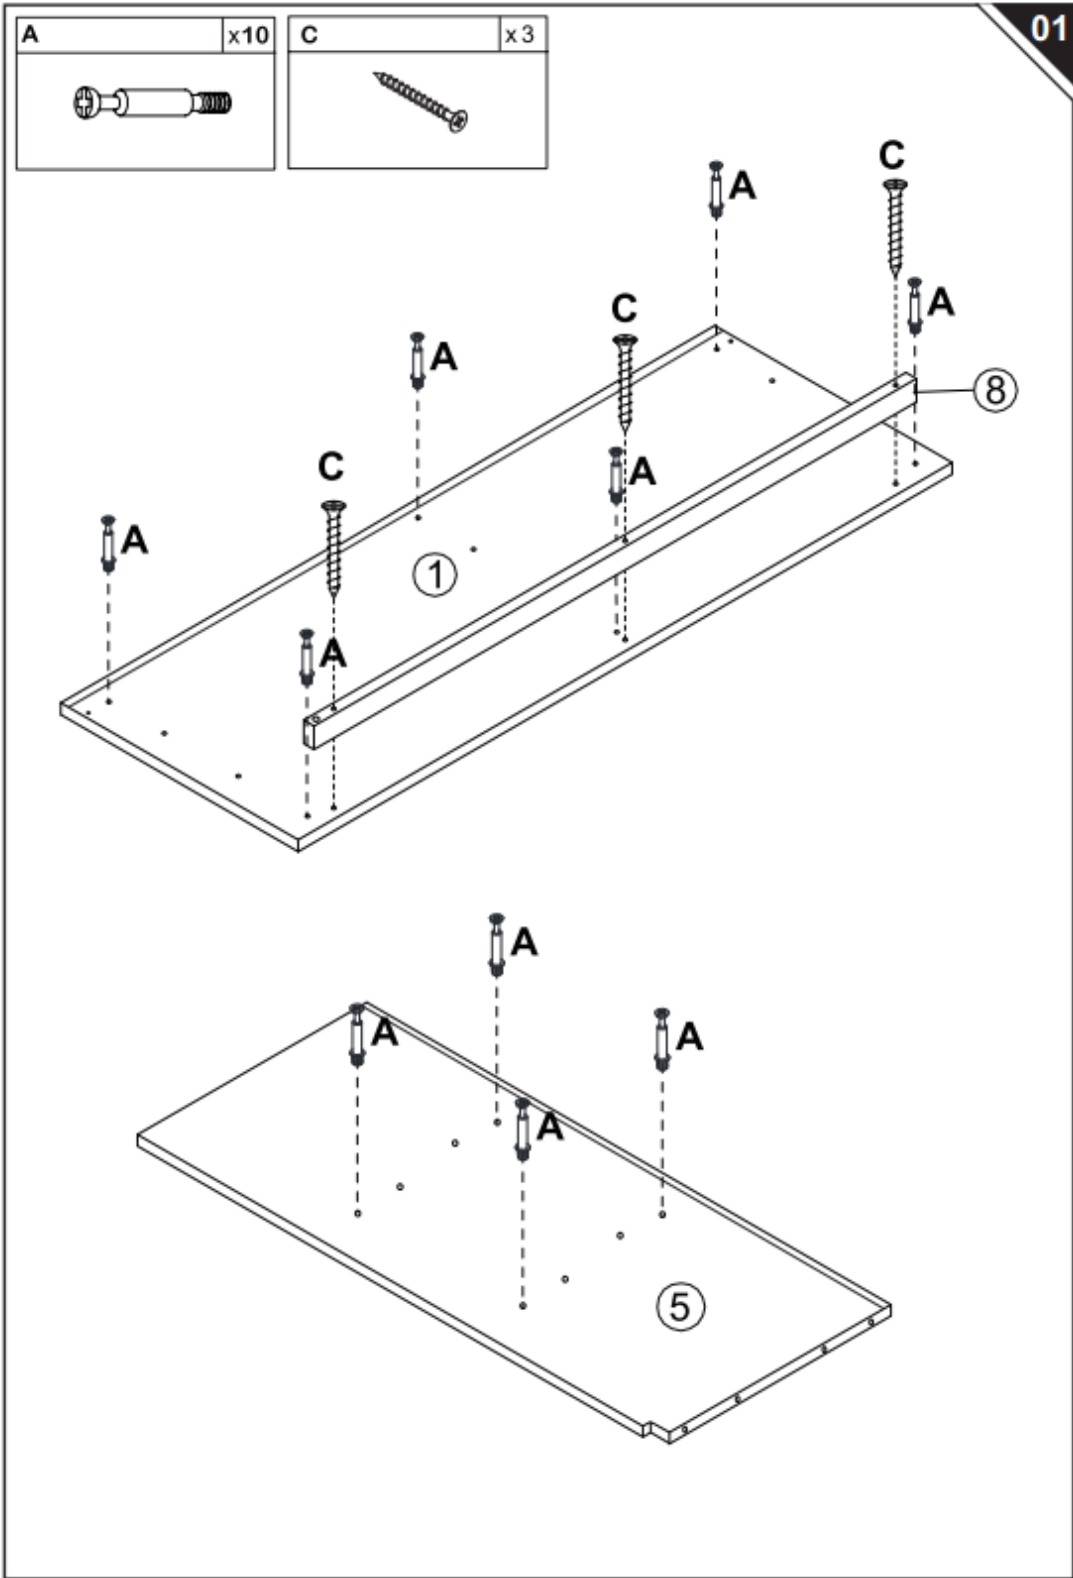

837-169GY

**Ξύλινο Έπιπλο με 1 Ντουλάπι και 3 Ράφια 80 x 35 x
82 cm**

 <p>A x18</p>	 <p>B x18</p>	
 <p>C x 8 M4*35</p>	 <p>D x20</p>	 <p>E x 1</p>
 <p>F x 2 M4*8</p>	 <p>G x 2</p>	 <p>H x 4 M3*14</p>
 <p>I x 2</p>	 <p>J x 8</p>	 <p>K x 5</p>
 <p>L x 4</p>	 <p>M x 2 M4*12</p>	 <p>N x 2</p>
 <p>O x 2</p>	 <p>P x 4</p>	 <p>Q x 8 M3*14</p>