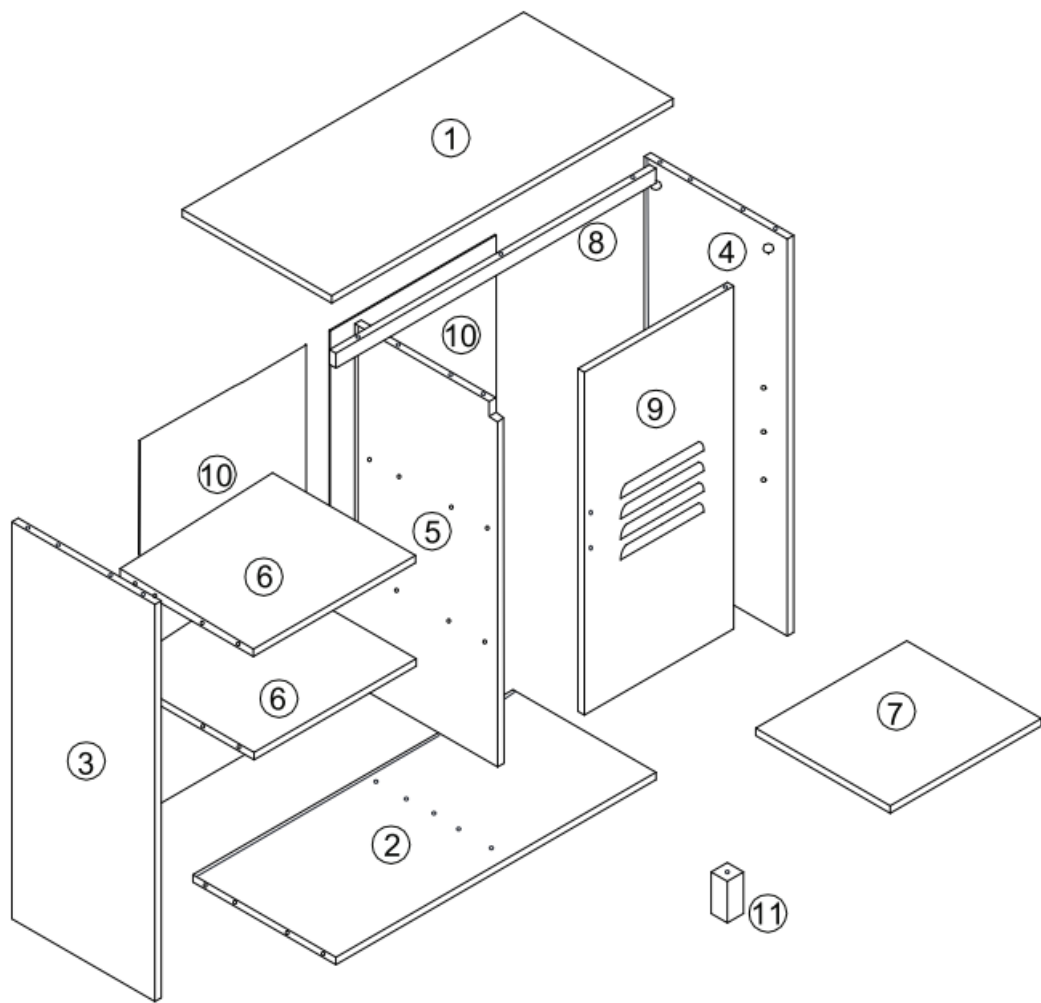

837-169GY

**Ξύλινο Έπιπλο με 1 Ντουλάπι και 3 Ράφια 80 x 35 x
82 cm**

 <p>A x18</p>	 <p>B x18</p>	
 <p>C x 8 M4*35</p>	 <p>D x20</p>	 <p>E x 1</p>
 <p>F x 2 M4*8</p>	 <p>G x 2</p>	 <p>H x 4 M3*14</p>
 <p>I x 2</p>	 <p>J x 8</p>	 <p>K x 5</p>
 <p>L x 4</p>	 <p>M x 2 M4*12</p>	 <p>N x 2</p>
 <p>O x 2</p>	 <p>P x 4</p>	 <p>Q x 8 M3*14</p>