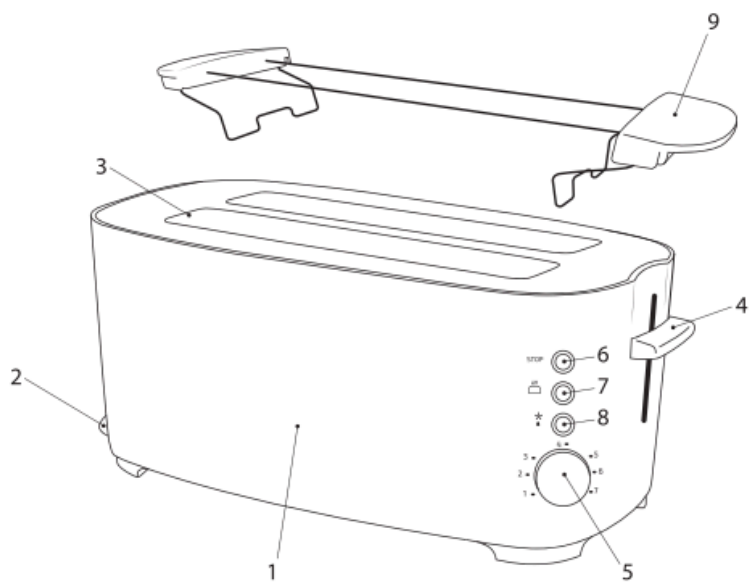

Fig./Img./Abb./Rys./Obr. 1