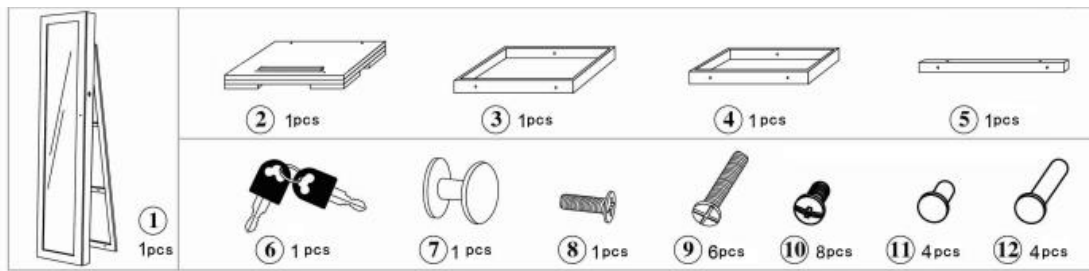

831-393

Εύλινη Περιστρεφόμενη Κοσμηματοθήκη
Μπιζουτιέρα με Καθρέπτη και 3 Ράφια 38 x 38 x
160 cm

Διαβάστε προσεκτικά τις οδηγίες πριν από τη συναρμολόγηση του ντουλαπιού.
Απαιτούνται δύο ενήλικες για τη συναρμολόγηση αυτού του προϊόντος σε καθαρή, επίπεδη επιφάνεια αντί για τραχιά επιφάνεια.