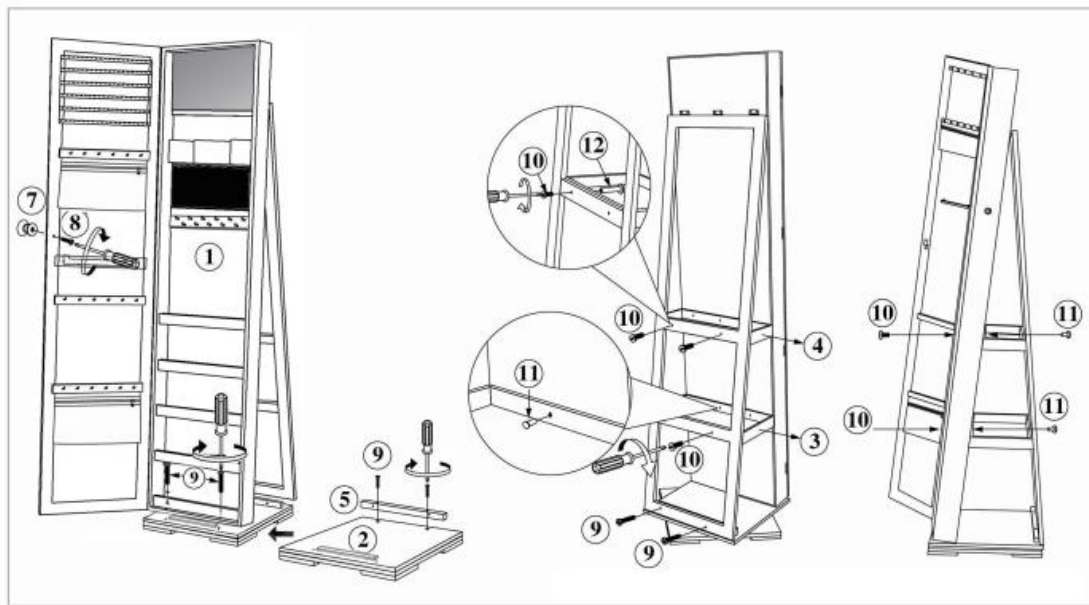

831-393

Εύλινη Περιστρεφόμενη Κοσμηματοθήκη
Μπιζουτιέρα με Καθρέπτη και 3 Ράφια 38 x 38 x
160 cm

Διαβάστε προσεκτικά τις οδηγίες πριν από τη συναρμολόγηση του ντουλαπιού.
Απαιτούνται δύο ενήλικες για τη συναρμολόγηση αυτού του προϊόντος σε καθαρή, επίπεδη επιφάνεια αντί για τραχιά επιφάνεια.