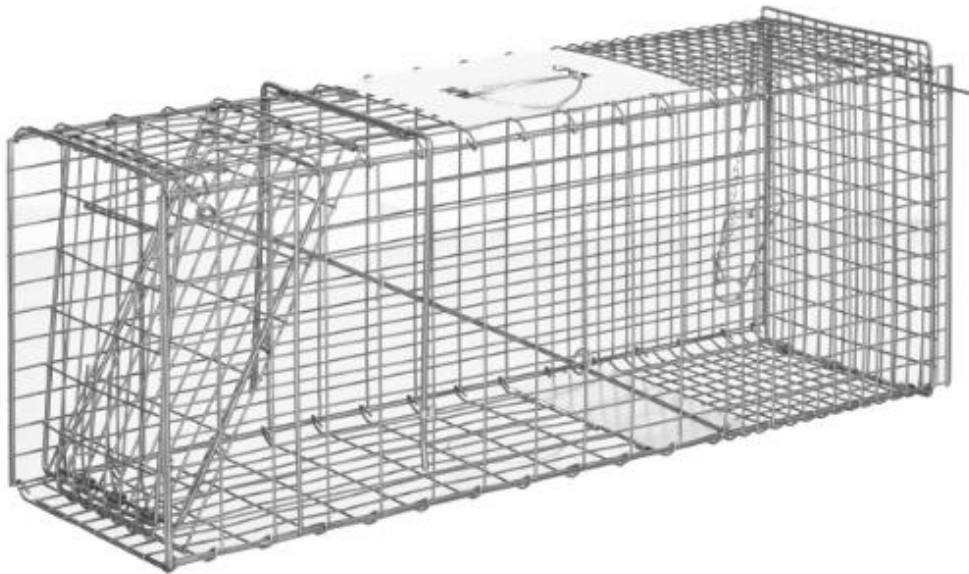

AB0-018V00SR / AB0-018V02SR / AB0-018V01SR

Πτυσσόμενη Μεταλλική Παγίδα - Κλουβί Ζώων με 2 Πόρτες

PART
LIST

01

02