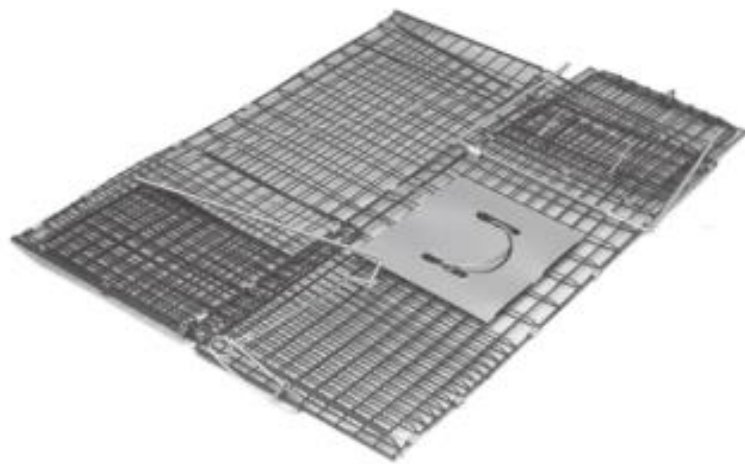

AB0-018V00SR / AB0-018V02SR / AB0-018V01SR

Πτυσσόμενη Μεταλλική Παγίδα - Κλουβί Ζώων με 2 Πόρτες

PART
LIST

01

02