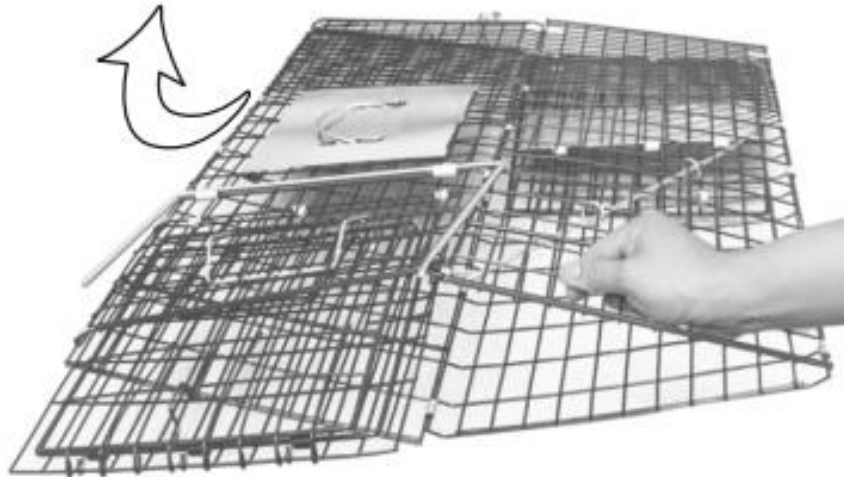

AB0-018V00SR / AB0-018V02SR / AB0-018V01SR

Πτυσσόμενη Μεταλλική Παγίδα - Κλουβί Ζώων με 2 Πόρτες

PART
LIST

01

02