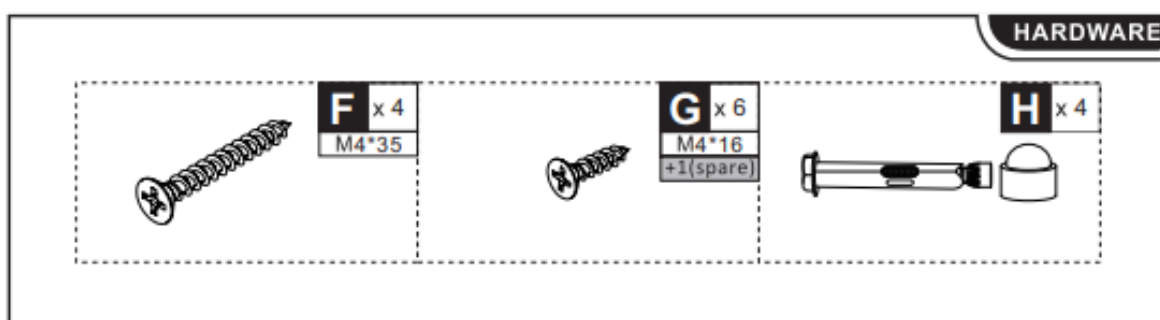

B70-011V02BN / B70-011V02WT / B70-011V01BN / B70-011V01WT

Πλαστικό Κιόσκι - Τέντα Πόρτας Εισόδου
80 x 120 x 23 cm

UK
CA CE

PARTS

HARDWARE

EN Do not confuse similar screws.
FR Ne pas confondre des vis similaires.
ES No confunda tornillos similares.
DE Verwechseln Sie ähnliche Schrauben nicht.
IT Non confondere le viti simili.