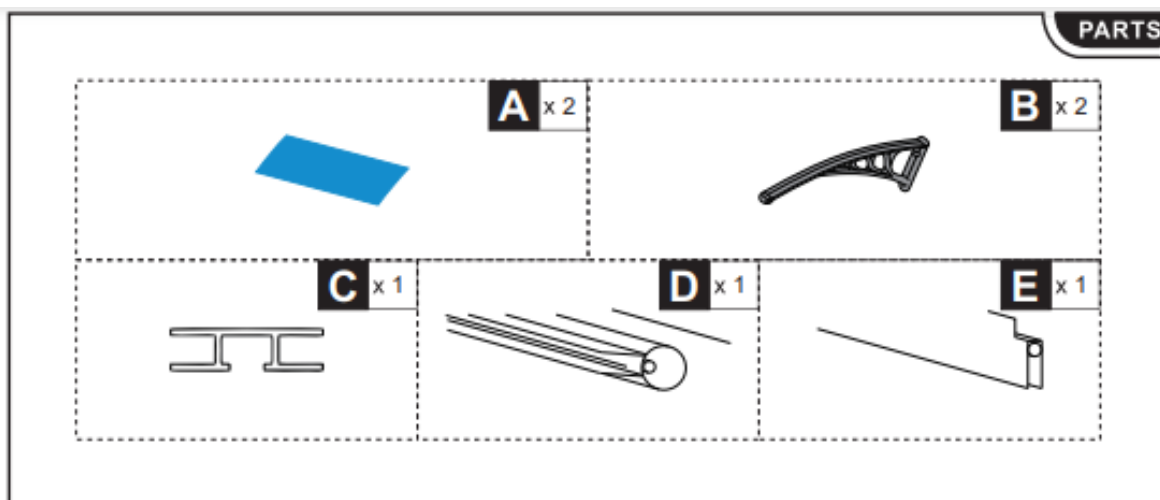

B70-011V02BN / B70-011V02WT / B70-011V01BN / B70-011V01WT

Πλαστικό Κιόσκι - Τέντα Πόρτας Εισόδου
80 x 120 x 23 cm

UK
CA CE

PARTS

HARDWARE

EN Do not confuse similar screws.
FR Ne pas confondre des vis similaires.
ES No confunda tornillos similares.
DE Verwechseln Sie ähnliche Schrauben nicht.
IT Non confondere le viti simili.