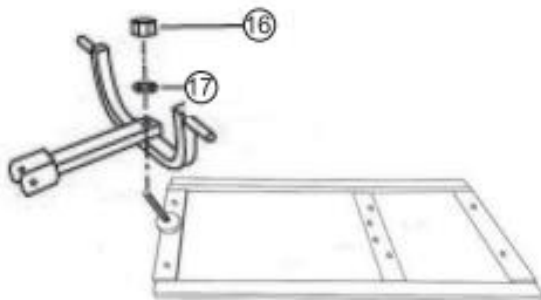

οδηγίες συναρμολόγησης

Βήμα 1.

Τοποθετήστε το πλαίσιο σε μια επίπεδη επιφάνεια με το καρφίτσες στραμμένες προς τα πάνω.

Τοποθετήστε το μπροστινό πόδι σε μια μόνο καρφίτσα με γάντζο στραμμένο προς τα έξω.

Βήμα 2.

Βήμα 3.

Περιστρέψτε το πλαίσιο και τοποθετήστε το δίσκο στο πλαίσιο, ευθυγραμμίζοντας τις τρύπες του δίσκου με το πλαίσιο και το κυρτό μέρος του πλαισίου! δίσκος που βλέπει στο μπροστινό μέρος του! σασί.