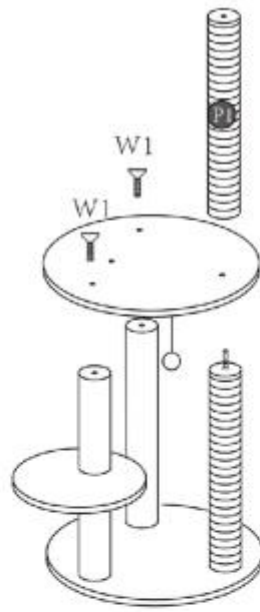

PawHut

D30-274GY / D30-274CW

Δέντρο Γάτας - Ονυχοδρόμιο

PARTS

HARDWARE

01

P4x3

W1x6

02

03

04