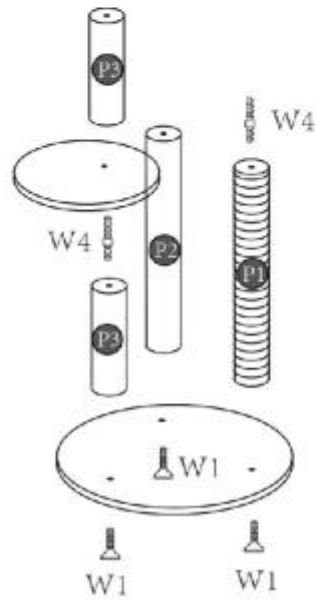

PawHut

D30-274GY / D30-274CW

Δέντρο Γάτας - Ονυχοδρόμιο

PARTS

HARDWARE

01

P4x3

W1x6

02

03

04