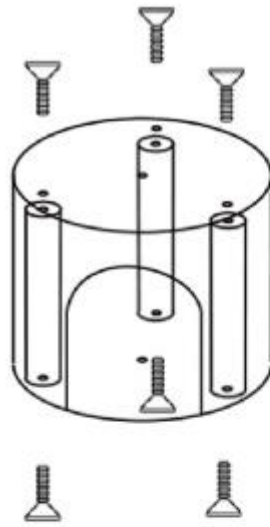

PawHut

D30-274GY / D30-274CW

Δέντρο Γάτας - Ονυχοδρόμιο

PARTS

HARDWARE

01

P4x3

W1x6

02

03

04