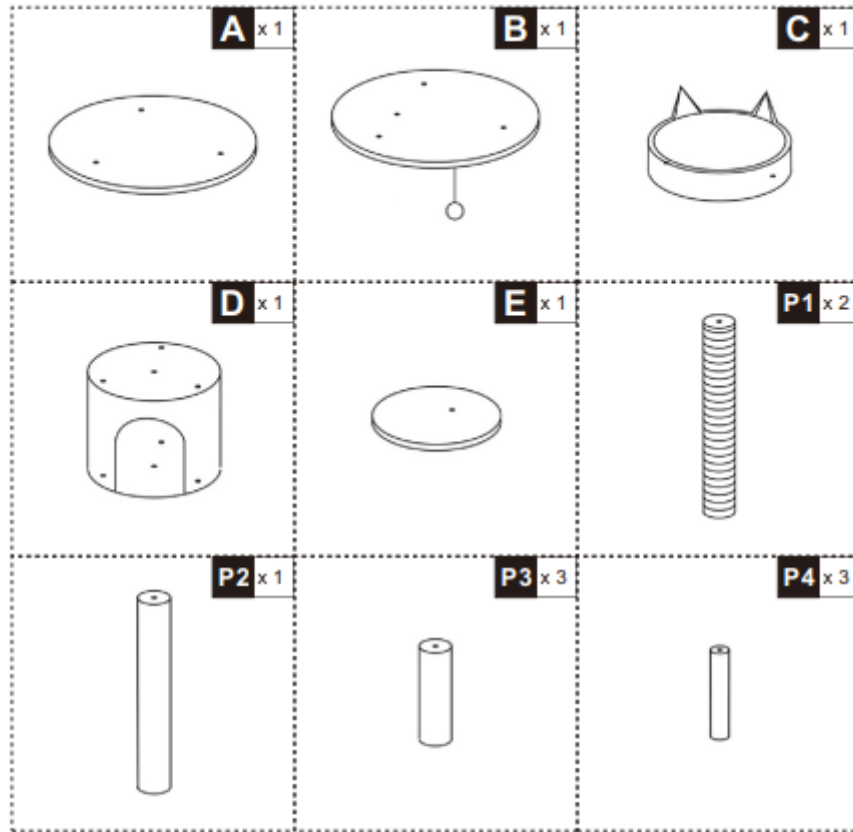

PawHut

D30-274GY / D30-274CW

Δέντρο Γάτας - Ονυχοδρόμιο

PARTS

HARDWARE

01

P4x3

W1x6

02

03

04