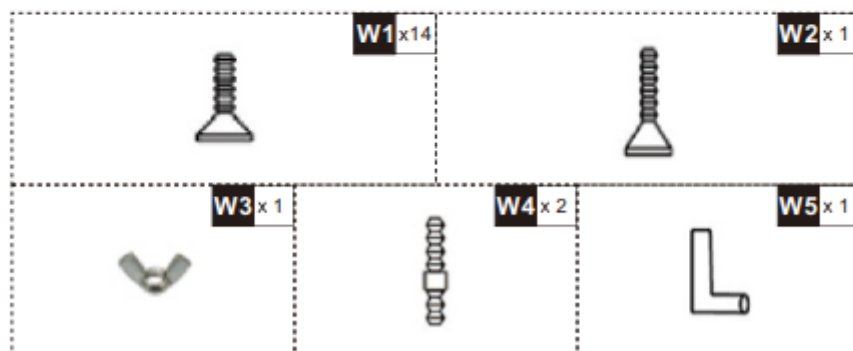

PawHut

D30-274GY / D30-274CW

Δέντρο Γάτας - Ονυχοδρόμιο

PARTS

HARDWARE

01

P4x3

W1x6

02

03

04