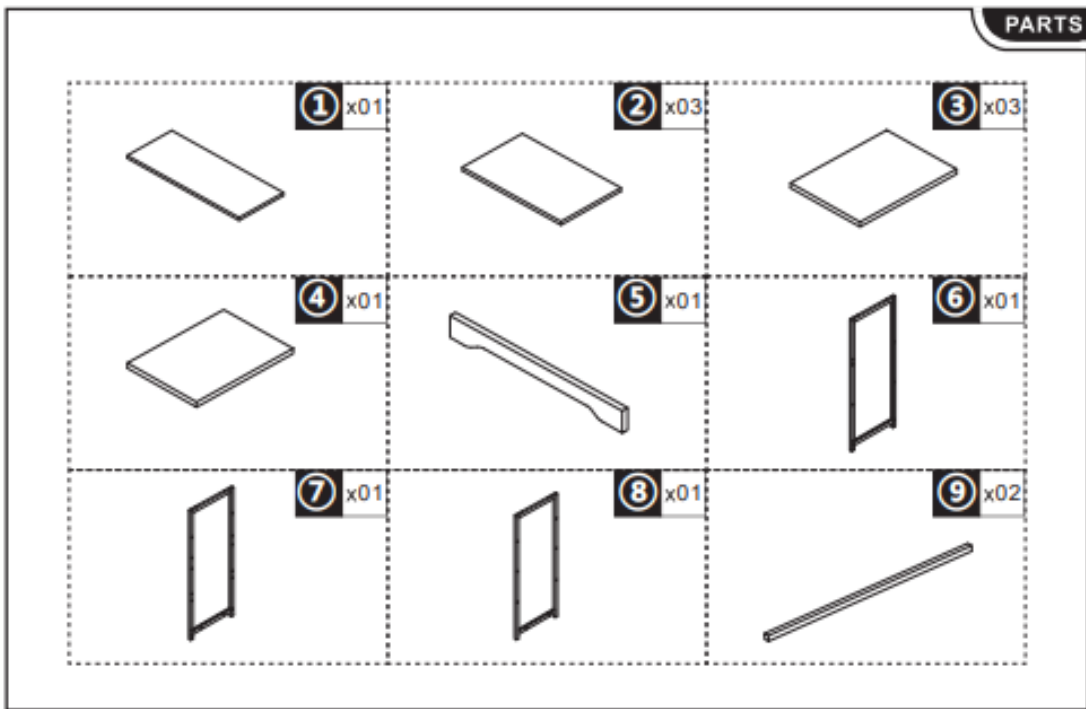

**801-217**

**Μεταλλική Ραφιέρα με 7 Ράφια 90 x 40 x 95 cm**

**PARTS**

**HARDWARE**