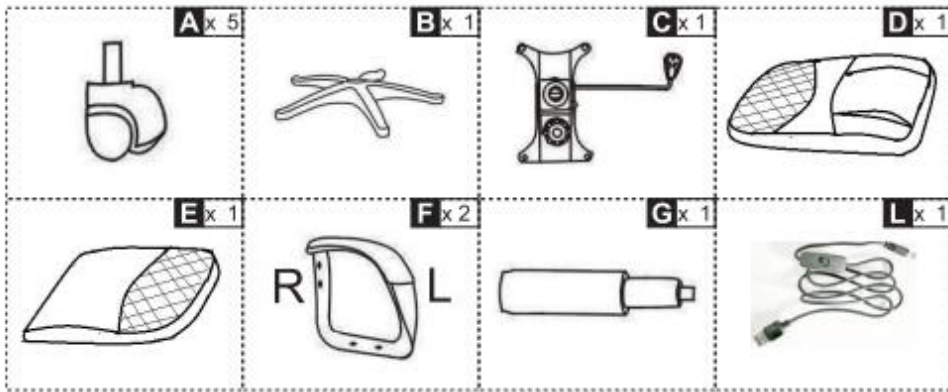

**921-325BK / 921-325BN**

**Καρέκλα Γραφείου Μασάζ 2 Σημείων 59 x 63 x 92-101 cm**

**ΣΗΜΑΝΤΙΚΟ, ΔΙΑΤΗΡΗΣΤΕ ΓΙΑ ΜΕΛΛΟΝΤΙΚΗ ΑΝΑΦΟΡΑ: ΔΙΑΒΑΣΤΕ ΠΡΟΣΕΚΤΙΚΑ.**

**ΠΛΗΡΟΦΟΡΙΕΣ ΑΣΦΑΛΕΙΑΣ**

- Η προτεινόμενη χρήση: Το προϊόν αυτό προορίζεται μόνο για εσωτερική χρήση. Χρησιμοποιείται για εργασία και μελέτη.
- Μέγιστο βάρος: 120 KG
- Για να αποτρέψετε την πτώση της καρέκλας, βεβαιωθείτε ότι το βάρος είναι ομοιόμορφα κατανεμημένο.
- Αφαιρέστε όλα τα μέρη από το κουτί και βεβαιωθείτε ότι περιλαμβάνονται όλα τα μέρη πριν από τη συναρμολόγηση.
- Κρατήστε τα πόδια σας πάντα στο πάτωμα και μην ακουμπάτε το κεφάλι σας στο προσκέφαλο όταν ρυθμίζετε την κλίση της καρέκλας.
- Όταν ρυθμίζετε το προσκέφαλο, βεβαιωθείτε ότι τα δάχτυλά σας είναι ασφαλή και εκτός κινδύνου.
- Για να αποφύγετε ζημιές, μην τραβάτε γρήγορα και δυνατά μέσα στο σπίτι σας.
- Αυτή η καρέκλα είναι σχεδιασμένη για να κάθεται μόνο και τίποτα άλλο.
- Μην τη χρησιμοποιείτε ως βάση ή ως σκάλα.
- Μην κάθεται στα μπράτσα της καρέκλας.
- Αυτή η καρέκλα είναι σχεδιασμένη για να κάθεται μόνο ένα άτομο τη φορά.
- Αν κάποια μέρη λείπουν, έχουν υποστεί ζημιά ή είναι φθαρμένα, σταματήστε αμέσως τη χρήση της.
- Αποφύγετε την άμεση έκθεση της καρέκλας στον ήλιο, ώστε τα πλαστικά μέρη να μη γίνουν εύθραυστα.

**Προειδοποίηση!** Μόνο εξειδικευμένο προσωπικό μπορεί να αντικαταστήσει ή να επισκευάσει εξαρτήματα για τη ρύθμιση του ύψους των επίπλων με δυνατότητα αποθήκευσης ενέργειας.

---

**ΟΔΗΓΙΕΣ ΣΥΝΤΗΡΗΣΗΣ**

- Καθαρίστε με ηλεκτρική σκούπα.
- Σκουπίστε με ένα ύφασμα ελαφρώς βρεγμένο με νερό.

**PARTS**

**HARDWARE**