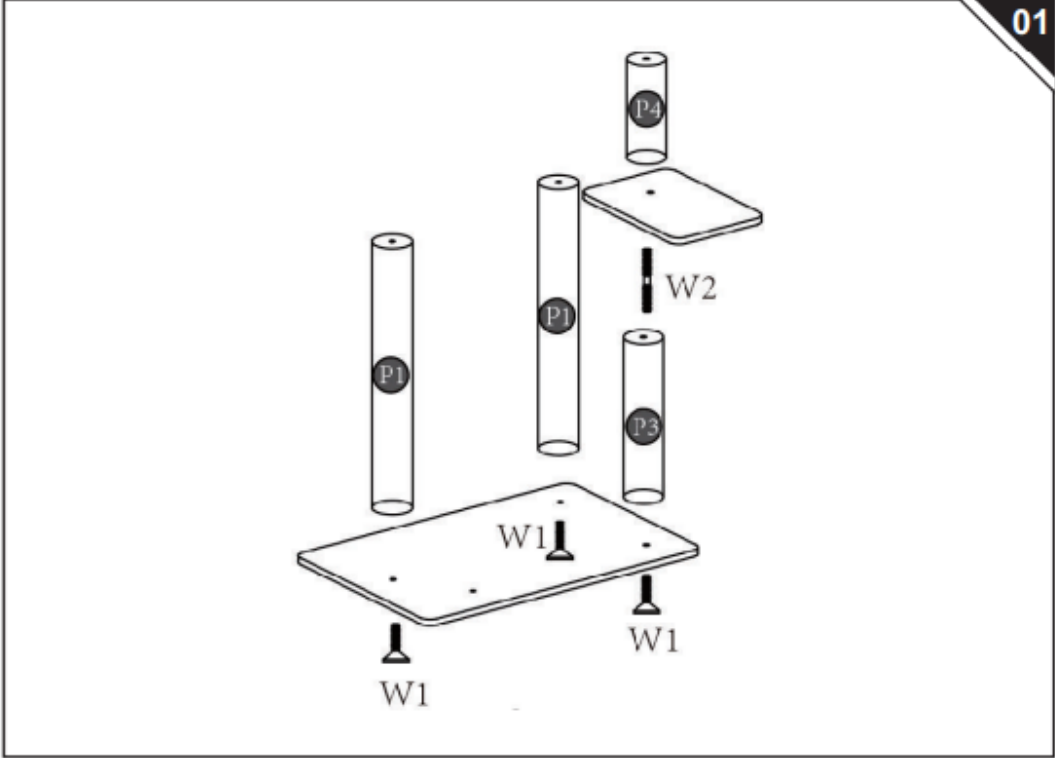

# PawHut

D30-367

Δέντρο Γάτας - Ονυχοδρόμιο

**PARTS**

**HARDWARE**

03

04