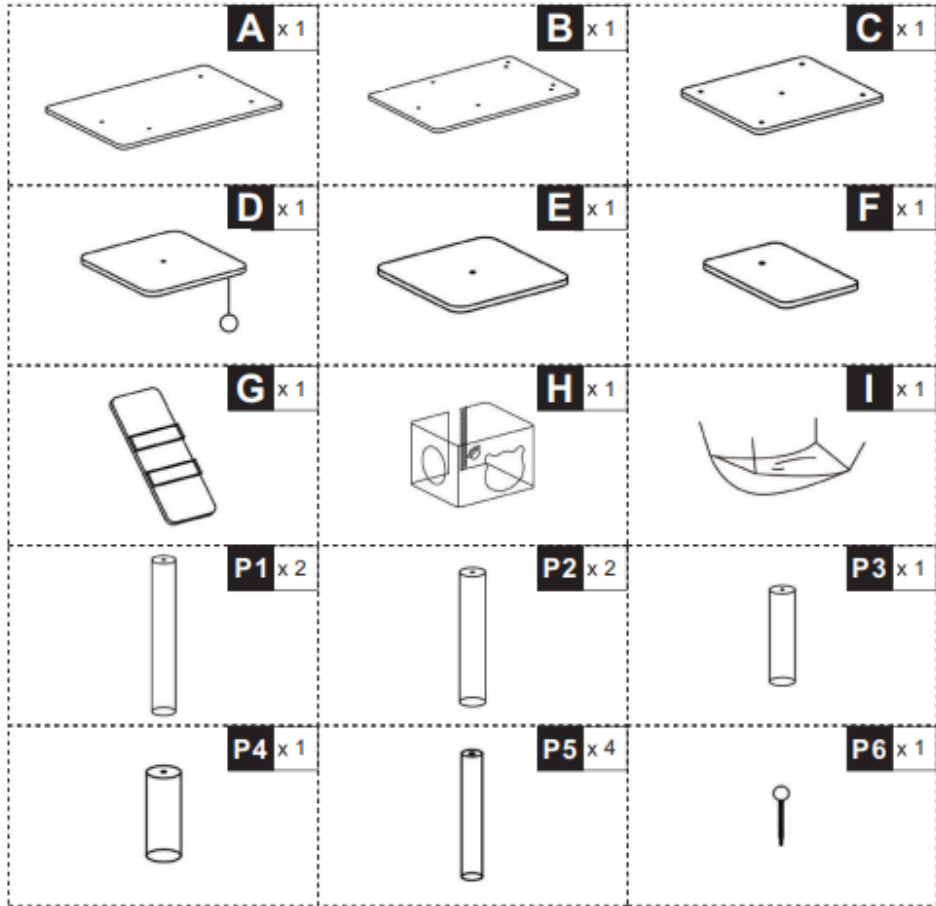

# PawHut

D30-367

Δέντρο Γάτας - Ονυχοδρόμιο

**PARTS**

**HARDWARE**

03

04