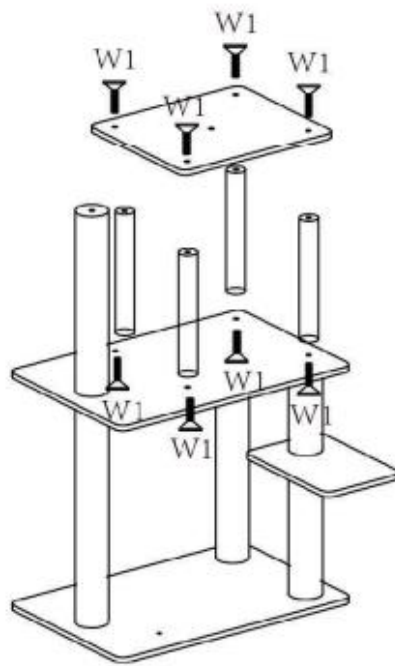

# PawHut

D30-367

Δέντρο Γάτας - Ονυχοδρόμιο

**PARTS**

**HARDWARE**

03

04