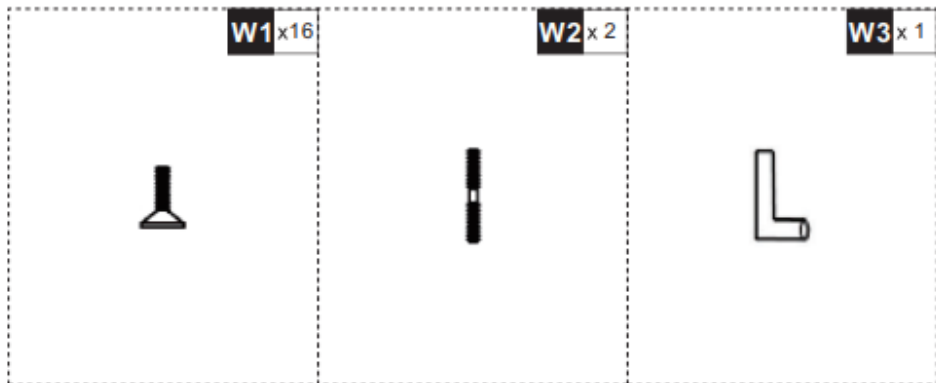

# PawHut

D30-367

Δέντρο Γάτας - Ονυχοδρόμιο

**PARTS**

**HARDWARE**

03

04