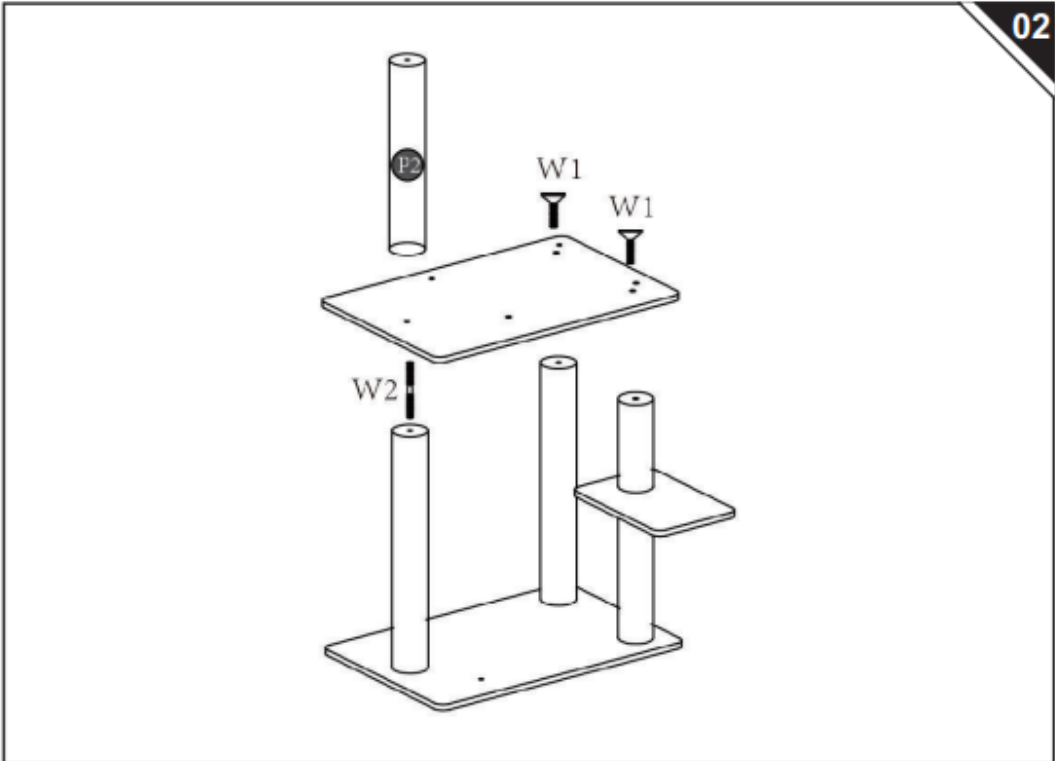

# PawHut

D30-367

Δέντρο Γάτας - Ονυχοδρόμιο

**PARTS**

**HARDWARE**

03

04