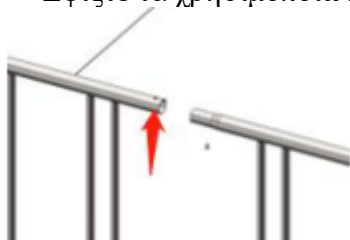

🔧 Λίστα Εξαρτημάτων:

Αριθμός	Περιγραφή	Ποσότητα
1	Μεσαίο πλέγμα A (middle grid A)	2
2	Μεσαίο πλέγμα B (middle grid B)	1
3	Πλευρικός σωλήνας (sidepiece pipe)	2
4	Σύνδεσμος σωλήνα A (joint pipe A)	2
5	Σύνδεσμος σωλήνα B (joint pipe B)	1
6	Καπάκι σωλήνα (pipe plug)	10
7	Μπουλόνι M6×12 (Bolt M6×12)	6
8	Μπουλόνι M6×90 (Bolt M6×90)	6
9	Ροδέλα φ6 (Washer φ6)	6
10	Παξιμάδι M6 (Nut M6)	6
11	Ταινία στερέωσης (tapeline)	1
12	Κατσαβίδι σταυρού (cross-head screwdriver)	1

🔧 Η εικόνα παρέχει οδηγίες για τη συναρμολόγηση όλων των εξαρτημάτων. Βεβαιωθείτε ότι όλα τα μέρη είναι διαθέσιμα πριν ξεκινήσετε τη συναρμολόγηση.

Απλές Οδηγίες Συναρμολόγησης (SIMPLE INSTRUCTION)

Βήμα 1:

- Συνδέστε τα **μεσαία πλέγματα Α και Β**.
- Ευθυγραμμίστε τα με την **οπή τοποθέτησης**.
- Σφίξτε τα χρησιμοποιώντας **βίδα M6×12**.

Βήμα 2:

- Συνδέστε τον **σύνδεσμο σωλήνα Α και Β**.
- Ευθυγραμμίστε τον με την **οπή τοποθέτησης**.
- Σφίξτε χρησιμοποιώντας **βίδα M6×12**.