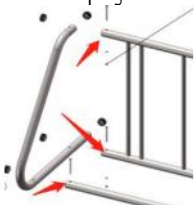

🔧 Η εικόνα παρέχει οδηγίες για τη συναρμολόγηση όλων των εξαρτημάτων. Βεβαιωθείτε ότι όλα τα μέρη είναι διαθέσιμα πριν ξεκινήσετε τη συναρμολόγηση.

Απλές Οδηγίες Συναρμολόγησης (SIMPLE INSTRUCTION)

Βήμα 1:

- Συνδέστε τα **μεσαία πλέγματα Α και Β**.
- Ευθυγραμμίστε τα με την **οπή τοποθέτησης**.
- Σφίξτε τα χρησιμοποιώντας **βίδα M6×12**.

Βήμα 2:

- Συνδέστε τον **σύνδεσμο σωλήνα Α και Β**.
- Ευθυγραμμίστε τον με την **οπή τοποθέτησης**.
- Σφίξτε χρησιμοποιώντας **βίδα M6×12**.

Βήμα 3:

- Συνδέστε τον **πλευρικό σωλήνα (sidepiece pipe)**.
- Ευθυγραμμίστε τον με την **οπή τοποθέτησης**.
- Σφίξτε τον χρησιμοποιώντας **βίδα M6×90, ροδέλα φ6 και παξιμάδι M6**.

Βήμα 4:

- Τοποθετήστε τα **καπάκια σωλήνα (pipe plug)** για ολοκλήρωση της συναρμολόγησης.