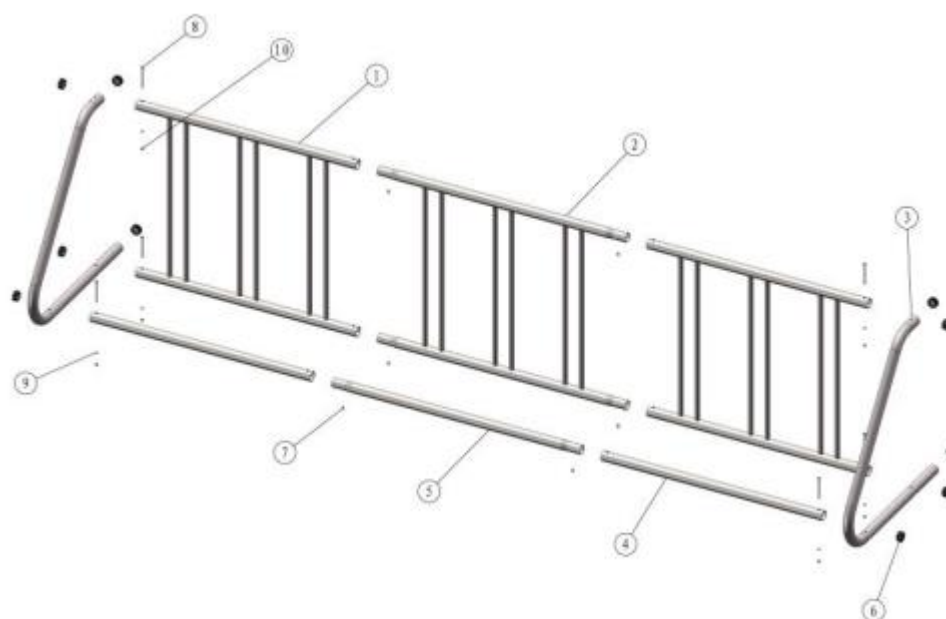

Περιεχόμενα Συσκευασίας (PACKAGE INCLUDE)

🔧 Λίστα Εξαρτημάτων:

Αριθμός	Περιγραφή	Ποσότητα
1	Μεσαίο πλέγμα A (middle grid A)	2
2	Μεσαίο πλέγμα B (middle grid B)	1
3	Πλευρικός σωλήνας (sidepiece pipe)	2
4	Σύνδεσμος σωλήνα A (joint pipe A)	2
5	Σύνδεσμος σωλήνα B (joint pipe B)	1
6	Καπάκι σωλήνα (pipe plug)	10
7	Μπουλόνι M6×12 (Bolt M6×12)	6
8	Μπουλόνι M6×90 (Bolt M6×90)	6
9	Ροδέλα φ6 (Washer φ6)	6
10	Παξιμάδι M6 (Nut M6)	6
11	Ταινία στερέωσης (tapeline)	1
12	Κατσαβίδι σταυρού (cross-head screwdriver)	1

🔧 Η εικόνα παρέχει οδηγίες για τη συναρμολόγηση όλων των εξαρτημάτων. Βεβαιωθείτε ότι όλα τα μέρη είναι διαθέσιμα πριν ξεκινήσετε τη συναρμολόγηση.