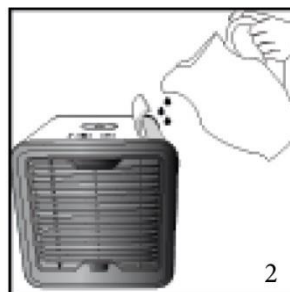

**HU** Vízhűtéses asztali léghűtő

Használati útmutató

1. μ μ
  2. μ μ μ μ ( μ
  3. μ μ ) USB μ .( USB μ
- μ !)

1. μ
2. μ μ μ μ .
3. μ (μ 3 : μ , μ 7 μ )
4. , μ

μ : μ μ μ , μ μ  
60 . μ μ

3

- 1.
2. μ μ
3. μ
4. μ
5. μ , μ μ