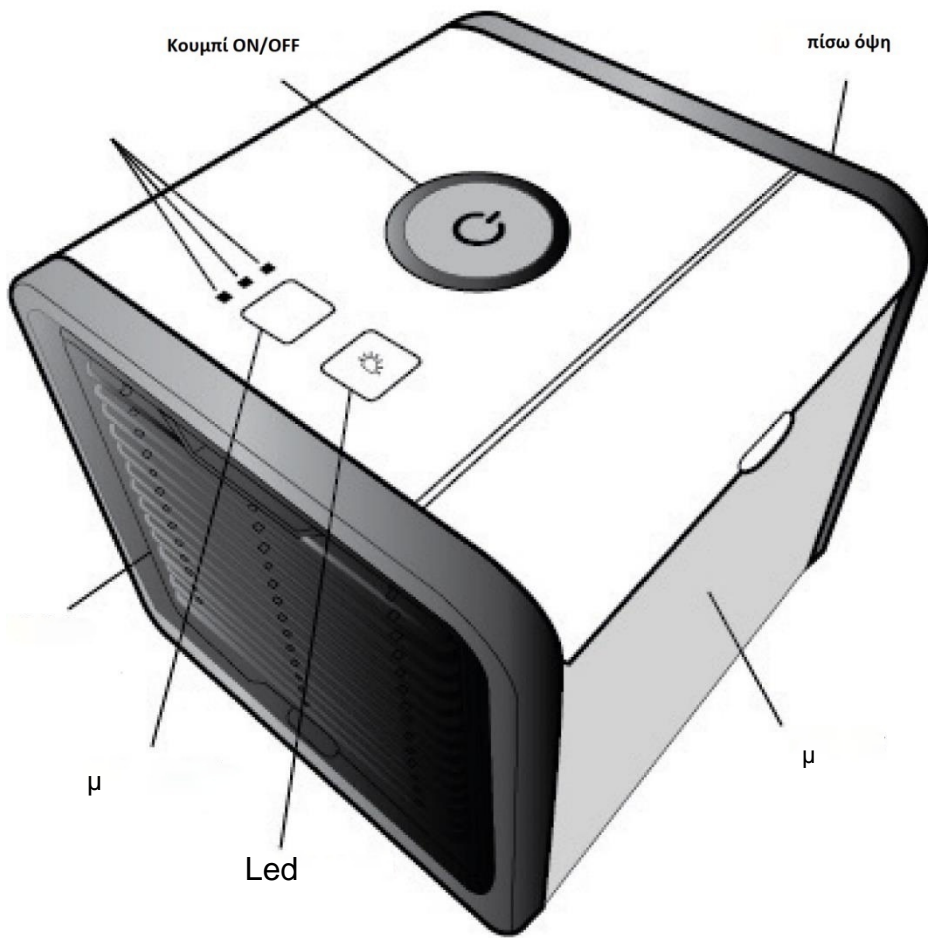

**HU** Vízhűtéses asztali léghűtő

Használati útmutató

1. μ μ
  2. μ μ μ μ ( μ
  3. μ μ ) USB μ .( USB μ
- μ !)

1. μ
2. μ μ μ μ .
3. μ (μ 3 : μ , μ 7 μ )
4. , μ

μ : μ μ μ , μ μ  
60 . μ μ

3

- 1.
2. μ μ
3. μ
4. μ
5. μ , μ μ