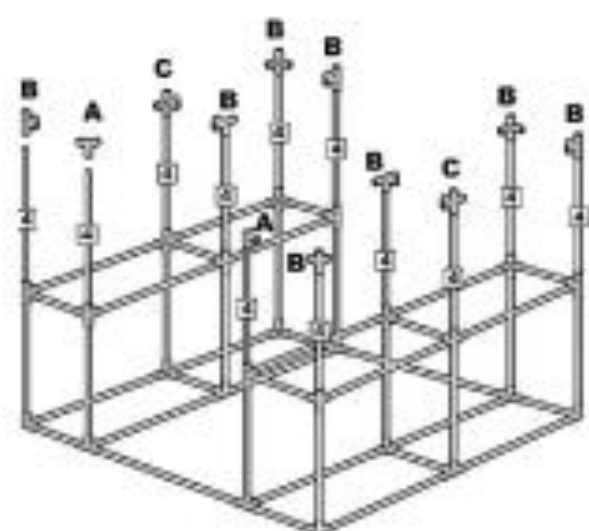

01-0472

Μεταλλικό Θερμοκήπιο με 4 Ράφια 143 x 143 x  
195 cm

**PARTS**

 <p><b>1</b> x3</p>	 <p><b>2</b> x3</p>	 <p><b>3</b> x3</p>
 <p><b>4</b> x12</p>	 <p><b>5</b> x20</p>	 <p><b>6</b> x20</p>
 <p><b>7</b> x2</p>	 <p><b>8</b> x3</p>	
 <p><b>9</b> x4</p>	 <p><b>10</b> x4</p>	

**HARDWARE**

 <p><b>A</b> x2</p>	 <p><b>B</b> x20</p>	 <p><b>C</b> x8</p>
 <p><b>D</b> x2</p>		 <p><b>E</b> x4</p>

01

02

05

06

8