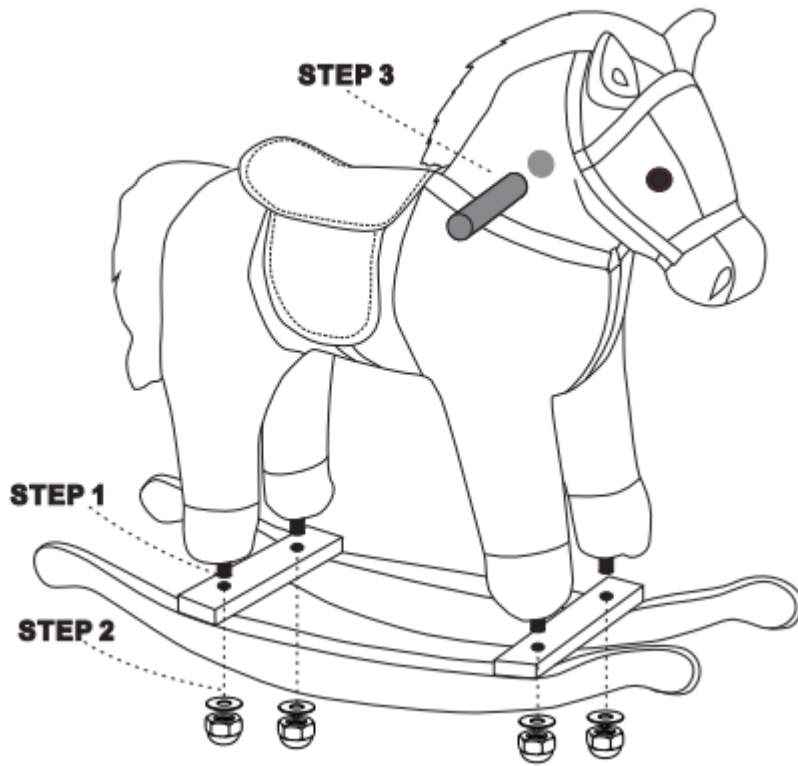

5.ΦΤΕΡΟΥΛΑ ΠΑΞΙΔΙΑ 4 ΤΕΜ

ΟΔΗΓΙΕΣ ΣΥΝΑΡΜΟΛΟΓΗΣΗΣ

ΒΗΜΑ 1: ΤΟΠΟΘΕΤΗΣΤΕ ΣΤΙΣ ΤΡΥΠΕΣ ΤΙΣ ΠΡΟΣΑΡΜΟΓΜΕΝΕΣ ΒΙΔΕΣ ΚΑΤΩ ΤΑ ΠΟΔΙΑ ΤΩΝ ΠΑΙΧΝΙΔΙΩΝ

ΣΤΟ ΞΥΛΙΝΟ ΡΟΚΕΡ.

ΒΗΜΑ 2: ΤΟΠΟΘΕΤΗΣΤΕ ΤΟΥΣ ΔΑΧΤΥΛΙΟΥΣ ΡΟΔΟΛΟΓΙΑΣ ΚΑΙ ΤΑ ΠΑΞΙΔΙΑ ΤΩΝ ΦΤΕΡΩΝ ΣΤΙΣ ΒΙΔΕΣ ΤΕ ΚΑΙ ΣΦΙΞΤΕ

ΜΕ ΤΟ ΧΕΡΙ.

ΒΗΜΑ 3: ΒΙΔΩΣΤΕ ΣΤΙΣ ΔΥΟ ΛΑΒΕΣ ΣΤΙΣ ΤΡΥΠΕΣ ΠΟΥ ΒΡΙΣΚΟΝΤΑΙ ΣΤΟ ΛΑΙΜΟ ΤΟΥ

ΤΑ ΠΑΙΧΝΙΔΙΑ.

ΓΙΑ ΠΑΡΑΔΕΙΓΜΑ:

### ΟΔΗΓΙΕΣ ΧΡΗΣΗΣ

Κόψτε το κάτω velcro και αφαιρέστε τη μπαταρία.

Αφαιρέστε το ασφαλές πλαστικό από την μπαταρία

Πατήστε το σημάδι στο χέρι του ζώου, τότε θα κάνει θόρυβο.