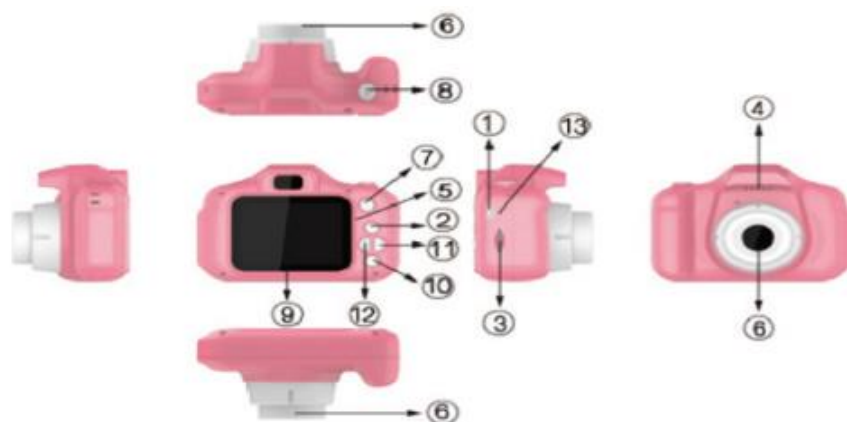

590822214111-Pink

Παιδική Ψηφιακή Φωτογραφική Μηχανή Χρώματος Ροζ

Εγχειρίδιο παιδικής κάμερας

διαστάσεις: 591\*432mm

δομή του προϊόντος

1. USB
2. Επάνω βέλος
3. Υποδοχή κάρτας SD
5. Εμφάνιση
4. Ηχείο
6. Φακός
7. Διακόπτης
8. Κουμπί βίντεο / Κουμπί φωτογραφίας
9. Εμφάνιση
10. Κάτω βέλος
11. Κουμπί λειτουργίας
12. Κουμπί μενού