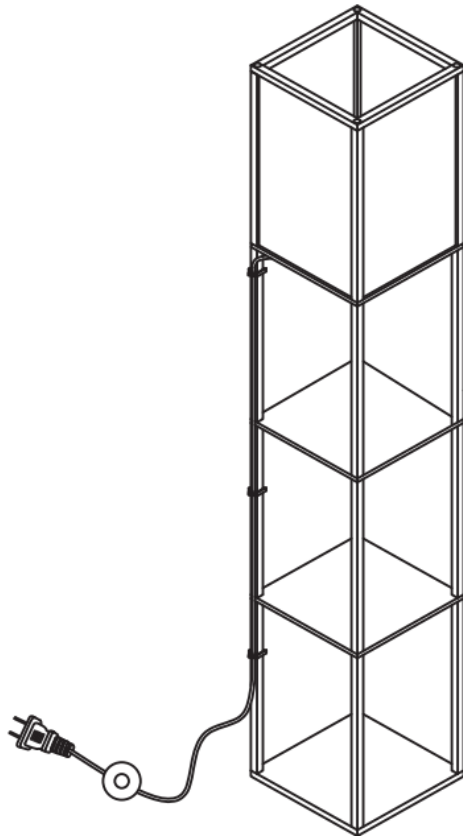

**833-623/833-623V90AK/833-623V70WT/
833-623V70/833-623V01/833-623V70AK/833-
623V90WT**

Ξύλινο Φωτιστικό Δαπέδου με 3 Ράφια 40 W

MEPH