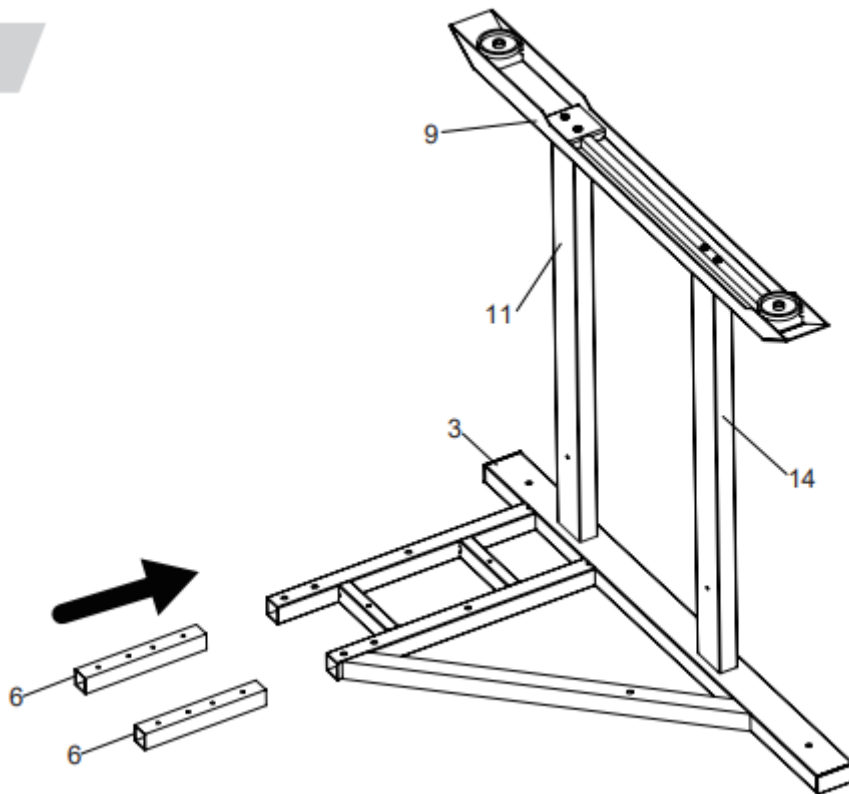

836-501

Γωνιακό γραφείο HOMCOM για gaming και γραφείο με γάντζο ακουστικών, ποτηροθήκη, βάση παιχνιδιών και χαλάκι

**1**

**2**

## ΠΑΡΑΤΗΡΗΣΗ

1. Μέρη 11 και 14, προς την κατεύθυνση της παραπάνω οπής,
2. Το συγκρότημα φαίνεται στο σχήμα.
3. Σφίξτε όλες τις βίδες

	<b>B</b> X2 M6x40
	<b>E</b> X1 M4

6

	<b>A</b> X4 M6x12
	<b>E</b> X1 M4