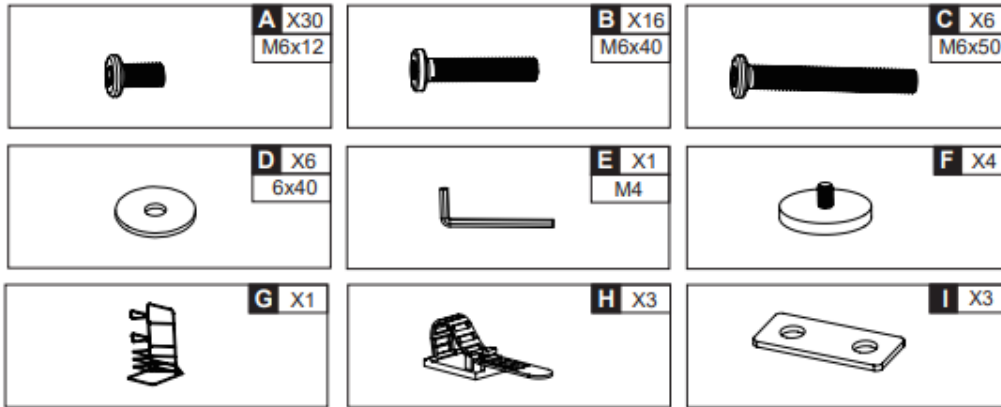

1

2

ΠΑΡΑΤΗΡΗΣΗ

1. Μέρη 11 και 14, προς την κατεύθυνση της παραπάνω οπής,
2. Το συγκρότημα φαίνεται στο σχήμα.
3. Σφίξτε όλες τις βίδες