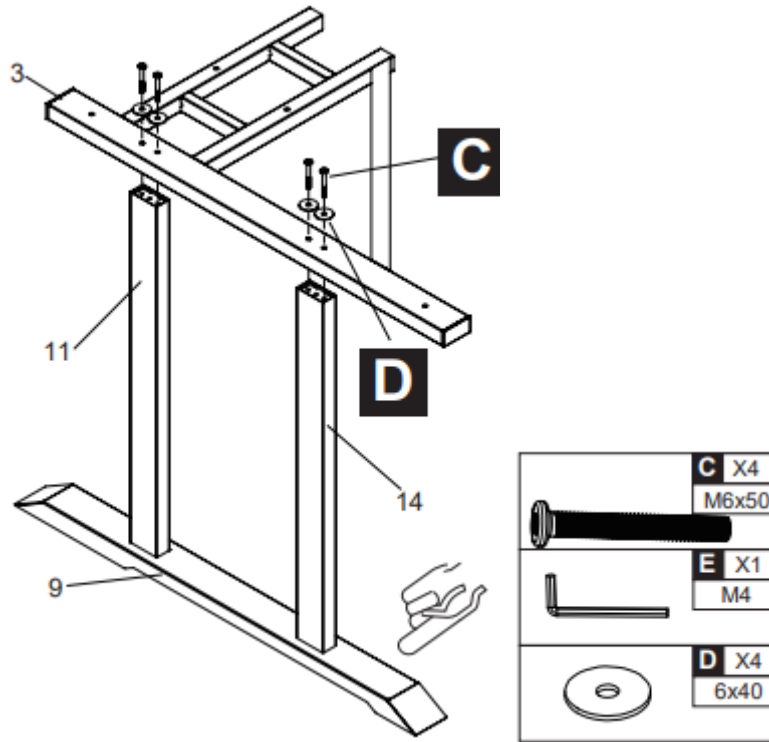

836-501

Γωνιακό γραφείο HOMCOM για gaming και γραφείο με γάντζο ακουστικών, ποτηροθήκη, βάση παιχνιδιών και χαλάκι

**1**

**2**

## ΠΑΡΑΤΗΡΗΣΗ

1. Μέρη 11 και 14, προς την κατεύθυνση της παραπάνω οπής,
2. Το συγκρότημα φαίνεται στο σχήμα.
3. Σφίξτε όλες τις βίδες

	<b>B</b> X2 M6x40
	<b>E</b> X1 M4

6

	<b>A</b> X4 M6x12
	<b>E</b> X1 M4