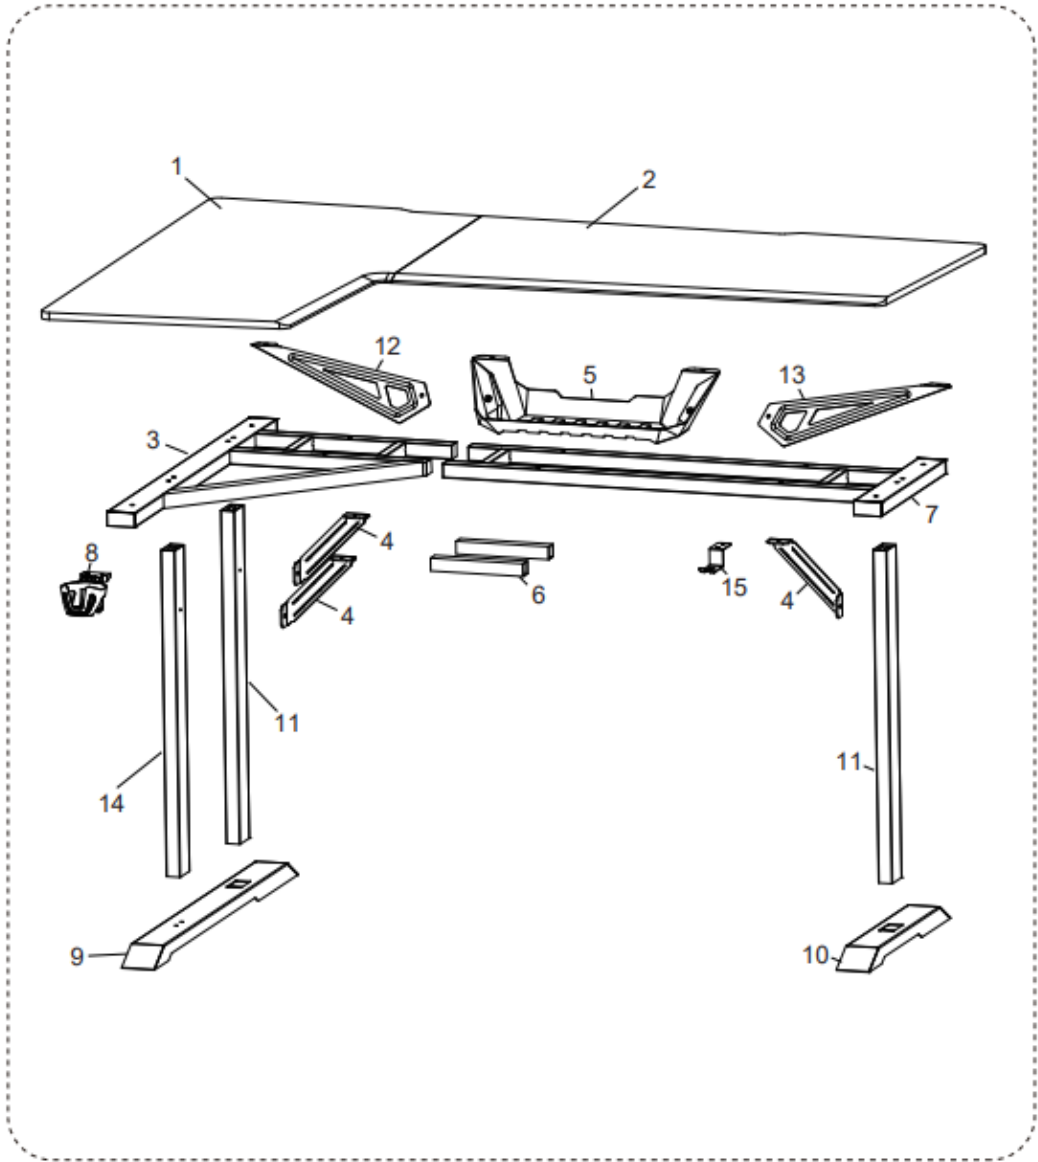

836-501

Γωνιακό γραφείο HOMCOM για gaming και γραφείο με γάντζο ακουστικών, ποτηροθήκη, βάση παιχνιδιών και χαλάκι

**1**

**2**

## ΠΑΡΑΤΗΡΗΣΗ

1. Μέρη 11 και 14, προς την κατεύθυνση της παραπάνω οπής,
2. Το συγκρότημα φαίνεται στο σχήμα.
3. Σφίξτε όλες τις βίδες

	<b>B</b> X2 M6x40
	<b>E</b> X1 M4

6

	<b>A</b> X4 M6x12
	<b>E</b> X1 M4