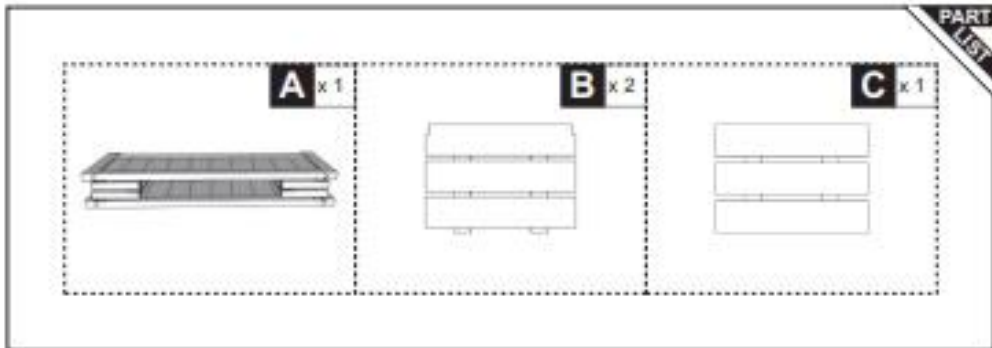

845-652

Πτυσσόμενη Ξύλινη Ζαρντινιέρα με Βάση Στράγγισης

B×2
C×1

03

Done