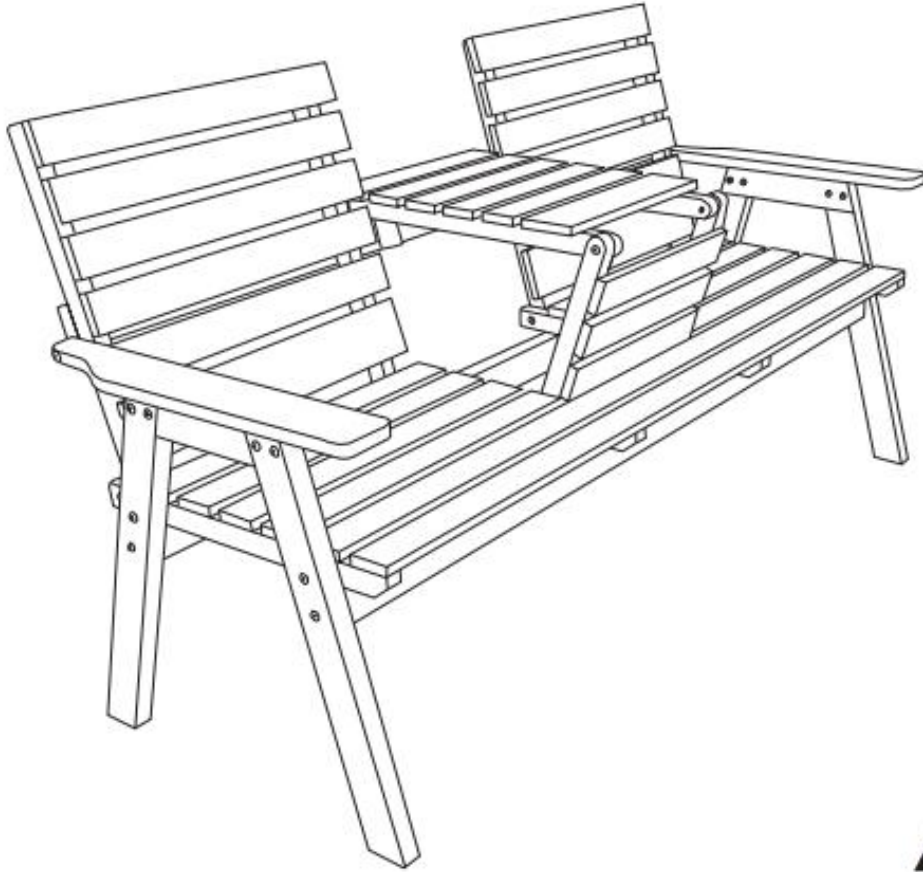

84B-395

Ξύλινο Παγκάκι Κήπου με Πτυσσόμενο Τραπεζάκι 160
x 70 x 85 cm

A X2

B X2

C X2

E X2

F X1

G X1