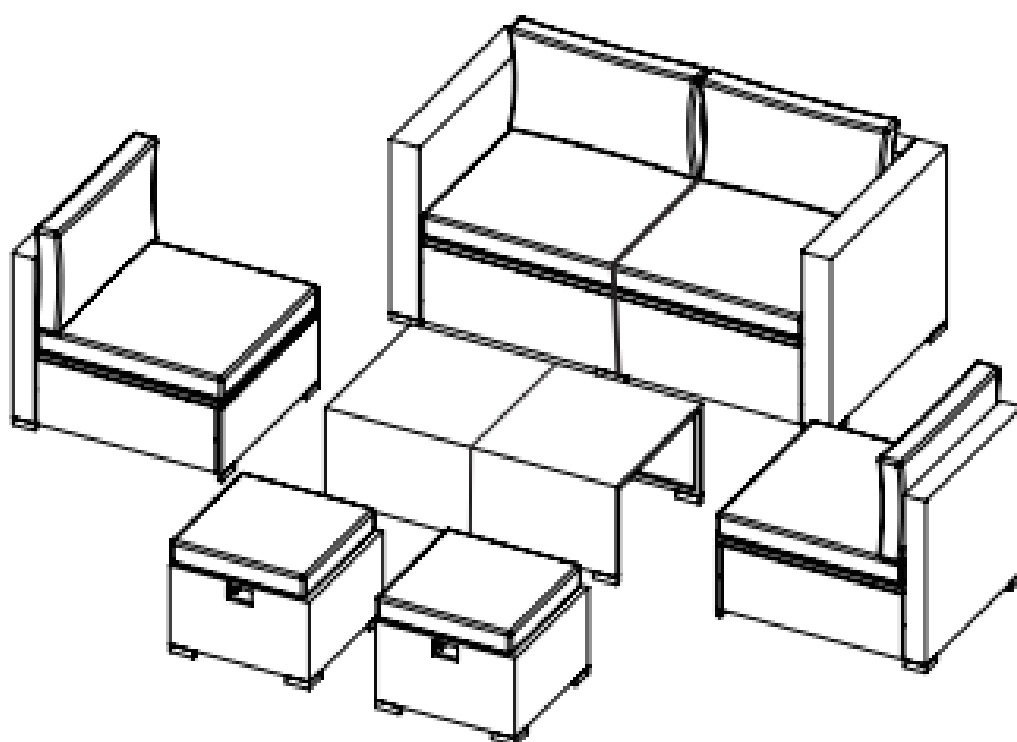

Outsunny

INedb047V04_UK_FR_ES_DE_IT

860-099_860-099V70

860-099/860-099BG

Garden Lounge σε PE Rattan 8 τεμαχίων

Καρέκλες Κήπου

ΣΗΜΑΝΤΙΚΟ, ΔΙΑΤΗΡΗΣΤΕ ΓΙΑ ΜΕΛΛΟΝΤΙΚΗ ΑΝΑΦΟΡΑ:

ΔΙΑΒΑΣΤΕ ΠΡΟΣΕΚΤΙΚΑ *

Μόνο για οικιακή χρήση

Χρησιμοποιήστε ευθύνη:

- + Μέγιστη ικανότητα βάρους της καρέκλας: 160 Κλ
- * Μέγιστη ικανότητα βάρους του πίνακα: 70 κλ
- * Βάλτε την καρέκλα σταθερά σε επίπεδο πάτωμα.
- * Τοποθετήστε τις καρέκλες κήπου στο καταφύγιο του καιρού.
- * Μείνετε μακριά από ανοιχτές φλόγες.
- * Μην κρεμάτε τίποτα στη δομή.
- * Αποφύγετε την υπερφόρτωση στις άγκυρες/τη δομή.
- * Συνιστάται να μην μένετε στις καρέκλες όταν υπάρχει καταιγίδα. * Μην χρησιμοποιήσετε στον δυσμενή καιρικό όρο και καλύψτε τα έπιπλα όταν όχι σε λειτουργία.