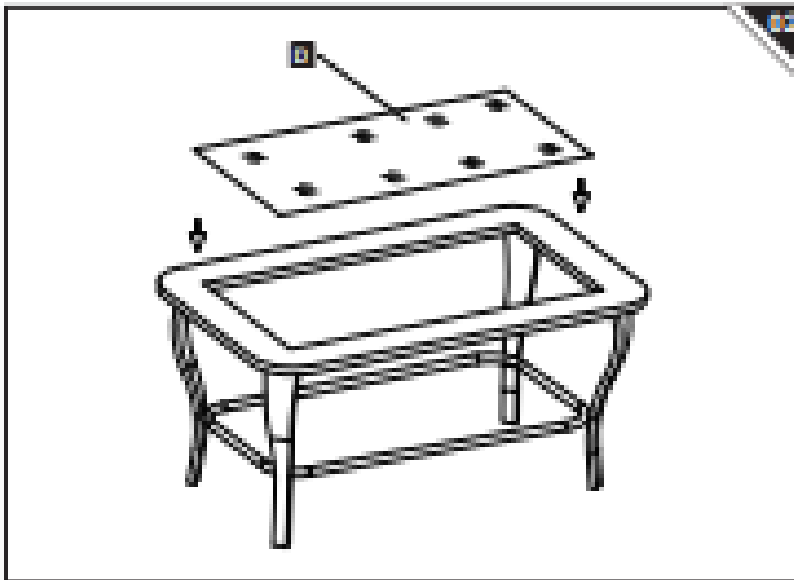

L 32
M 39

01

02