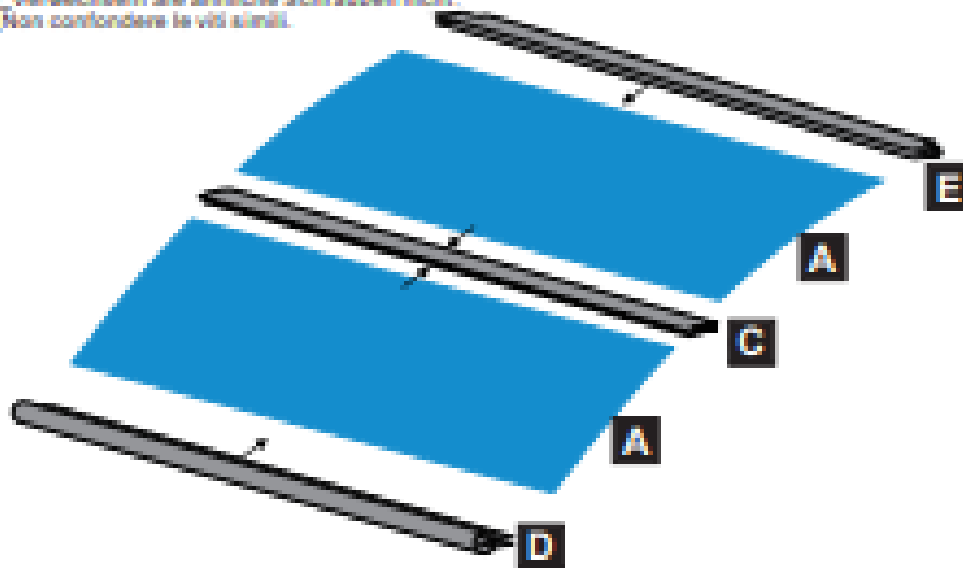

EN Do not confuse similar screws.
FR Ne pas confondre des vis similaires.
ES No confunda tornillos similares.
DE Verwechseln Sie ähnliche Schrauben nicht.
IT Non confondere le viti simili.

01