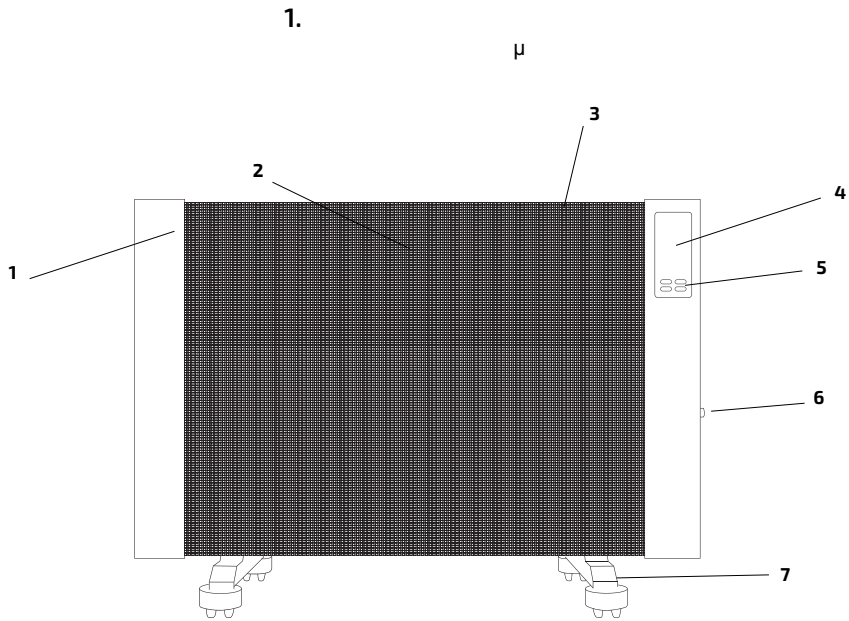

cecotec

CEC-05322 μ μ Cecotec Ready Warm 3100 Now Smart 12 x 55 x 92 cm

- 1.
2.      $\mu$
3.          $\mu$
4.         LED
5.      $\mu$
6.              $\mu$
- 7.
- 8.
9.   On/off
- 10.
11.              $\mu$
12.      $\mu$
13.      $\mu$
14.      $\mu$   $\triangle$
15.      $\mu$   $\nabla$
16.      $\mu$              -
17.      $\mu$
18.      $\mu$
19.      $\mu$       $\mu$
20.      $\mu$   $\triangle$
21.      $\mu$   $\nabla$

4.

- 1.  $\mu$   $\mu$
- 2.  $\mu$   $\mu$   $\mu$
- 3.  $\mu$   $\mu$
- 4.  $\mu$   $\mu$  2  $3\mu$

- 1.  $\mu$  : 2  $\mu$  : 8 mm
- : 35 mm
- $\mu$  : 120 mm
- 2.  $\mu$
- 3.  $\mu$
- 4.  $\mu$