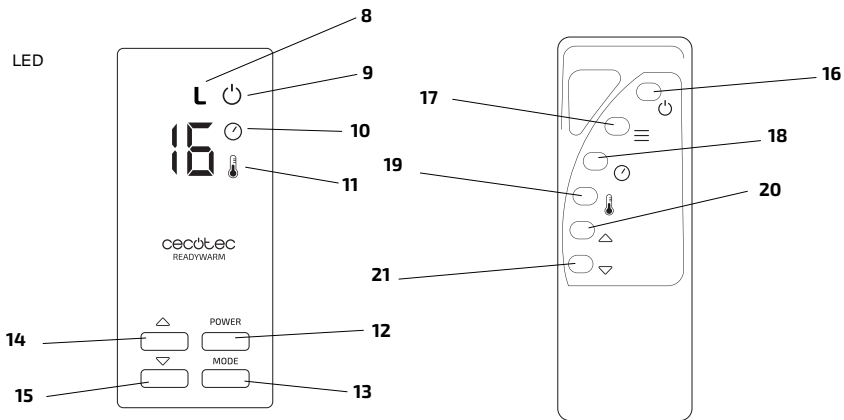

cecotec

CEC-05322 μ μ Cecotec Ready Warm 3100 Now Smart 12 x 55 x 92 cm

- 1.
2.      $\mu$
3.          $\mu$
4.         LED
5.      $\mu$
6.              $\mu$
- 7.
- 8.
9.   On/off
- 10.
11.              $\mu$
12.      $\mu$
13.      $\mu$
14.      $\mu$   $\triangle$
15.      $\mu$   $\nabla$
16.      $\mu$              -
17.      $\mu$
18.      $\mu$
19.      $\mu$       $\mu$
20.      $\mu$   $\triangle$
21.      $\mu$   $\nabla$

4.

- 1.  $\mu$   $\mu$
- 2.  $\mu$   $\mu$   $\mu$
- 3.  $\mu$   $\mu$
- 4.  $\mu$   $\mu$  2  $3\mu$

- 1.  $\mu$  : 2  $\mu$  : 8 mm
- : 35 mm
- $\mu$  : 120 mm
- 2.  $\mu$
- 3.  $\mu$
- 4.  $\mu$