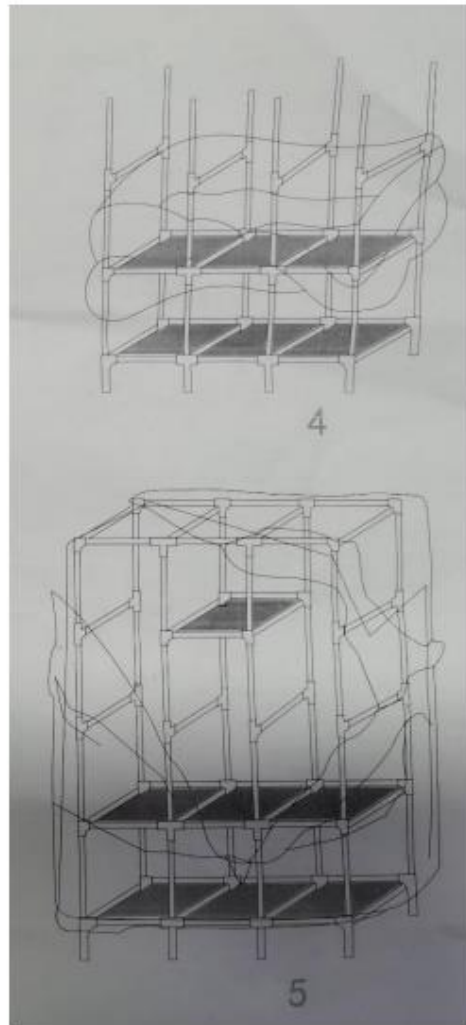

**HOP1000701**

Φορητή Υφασμάτινη Ντουλάπα με Μεταλλικό Σκελετό 130  
x 45 x 170 cm

	72		4		
↙	12		12		
	8		2		
	4		7		

**Συναρμολογήστε την ντουλάπα σύμφωνα με τις εικόνες.**

**Χώρα προέλευσης: / Κίνα**

**Διανομέας / Hopline Kft.**