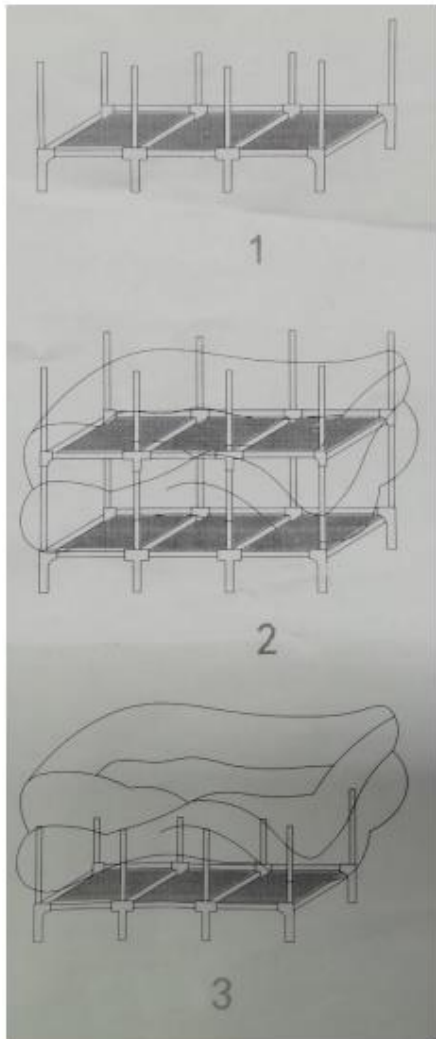

**HOP1000701**

Φορητή Υφασμάτινη Ντουλάπα με Μεταλλικό Σκελετό 130  
x 45 x 170 cm

	72		4		
↙	12		12		
	8		2		
	4		7		

**Συναρμολογήστε την ντουλάπα σύμφωνα με τις εικόνες.**

**Χώρα προέλευσης: / Κίνα**

**Διανομέας / Hopline Kft.**