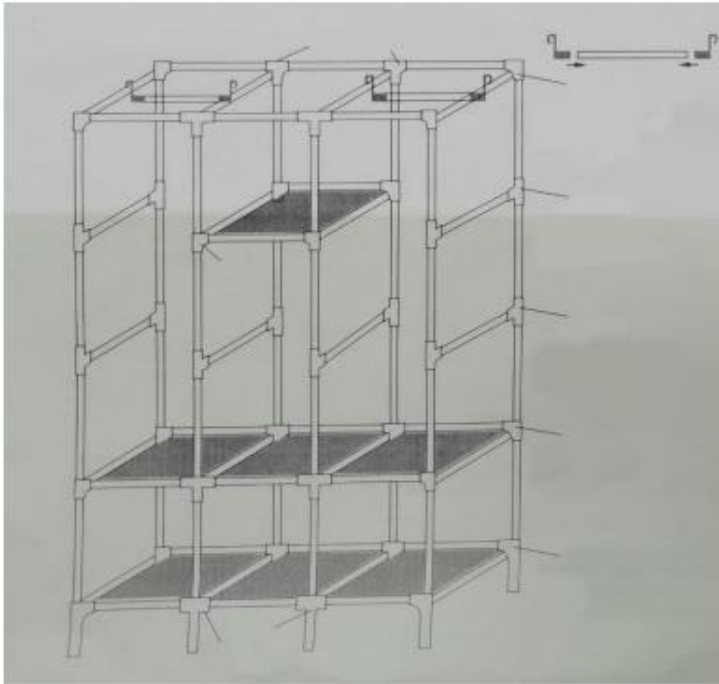

**HOP1000701**

Φορητή Υφασμάτινη Ντουλάπα με Μεταλλικό Σκελετό 130  
x 45 x 170 cm

	72		4		
↙	12		12		
	8		2		
	4		7		

**Συναρμολογήστε την ντουλάπα σύμφωνα με τις εικόνες.**

**Χώρα προέλευσης: / Κίνα**

**Διανομέας / Hopline Kft.**