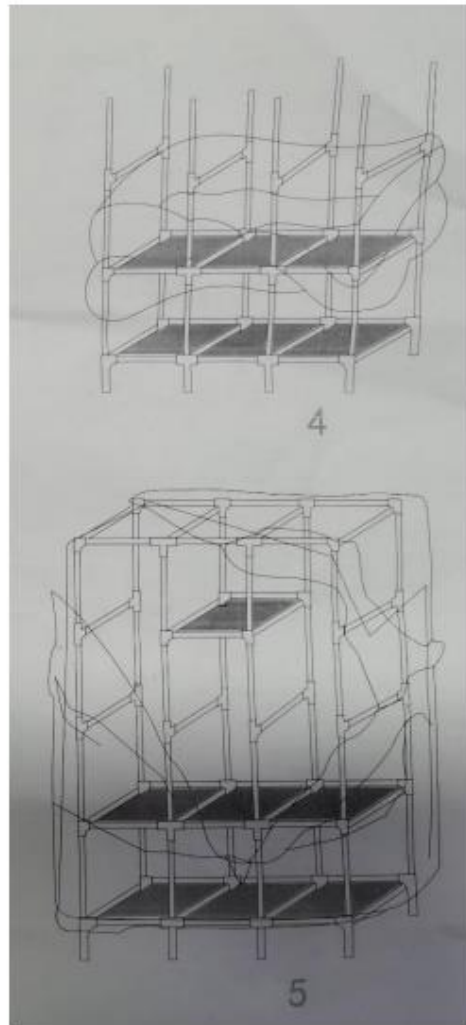

HOP1000701

Φορητή Υφασμάτινη Ντουλάπα με Μεταλλικό Σκελετό 130
x 45 x 170 cm

	72		4		
↙	12		12		
	8		2		
	4		7		

Συναρμολογήστε την ντουλάπα σύμφωνα με τις εικόνες.

Χώρα προέλευσης: / Κίνα

Διανομέας / Hopline Kft.