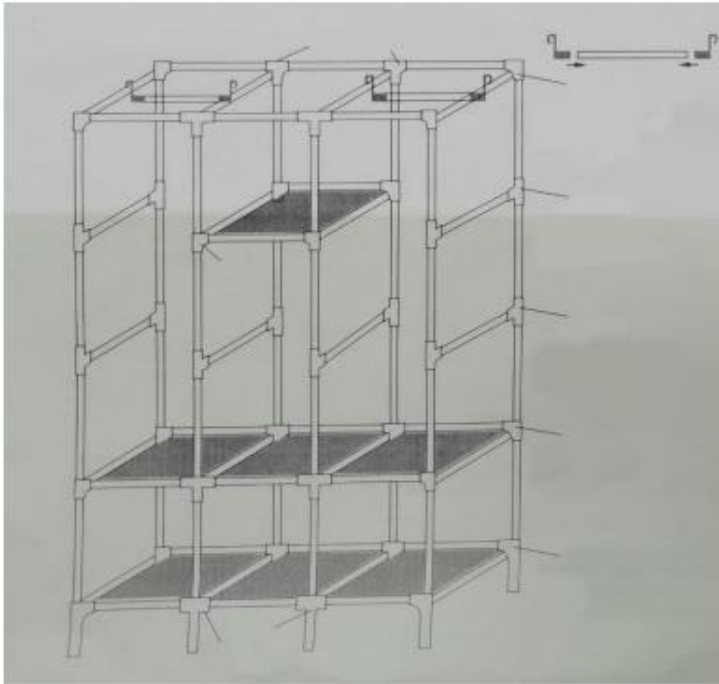

HOP1000701

Φορητή Υφασμάτινη Ντουλάπα με Μεταλλικό Σκελετό 130
x 45 x 170 cm

	72		4		
↙	12		12		
	8		2		
	4		7		

Συναρμολογήστε την ντουλάπα σύμφωνα με τις εικόνες.

Χώρα προέλευσης: / Κίνα

Διανομέας / Hopline Kft.