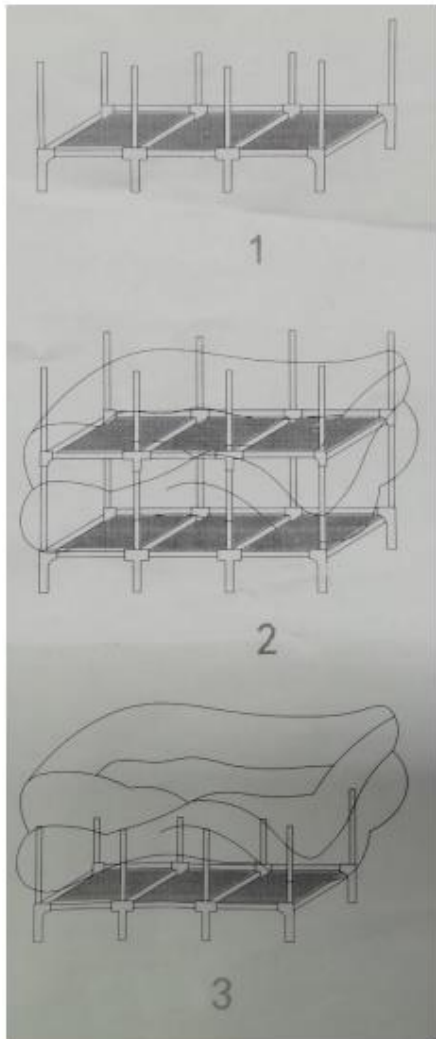

HOP1000701

Φορητή Υφασμάτινη Ντουλάπα με Μεταλλικό Σκελετό 130
x 45 x 170 cm

	72		4		
↙	12		12		
	8		2		
	4		7		

Συναρμολογήστε την ντουλάπα σύμφωνα με τις εικόνες.

Χώρα προέλευσης: / Κίνα

Διανομέας / Hopline Kft.