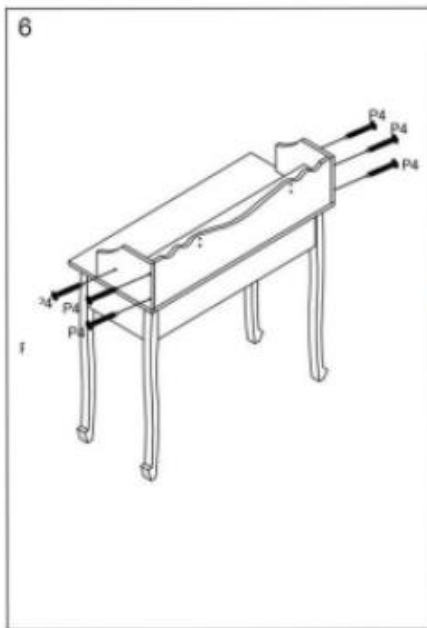

HOP1000943-1

Ξύλινο Μπουντουάρ Με Καθρέπτη και Σκαμπό 75 x
40 x 138.8 cm

Μέρος

Π1  × 16	P3  × 4	P4  × 6
P2  × 2	P7  × 16	β5  × 4
		β6  × 8

Τοποθετήστε τα πόδια στην καρέκλα

Βιδώστε τα πόδια με βάση την εικόνα

Βιδώστε μαζί τα στοιχεία του πινάκα με βάση την εικόνα

Βιδώστε τα στοιχεία στήριξης καθρέφτη εκεί

Βάλτε τον καθρέφτη και βιδώστε τον στα στηρίγματα