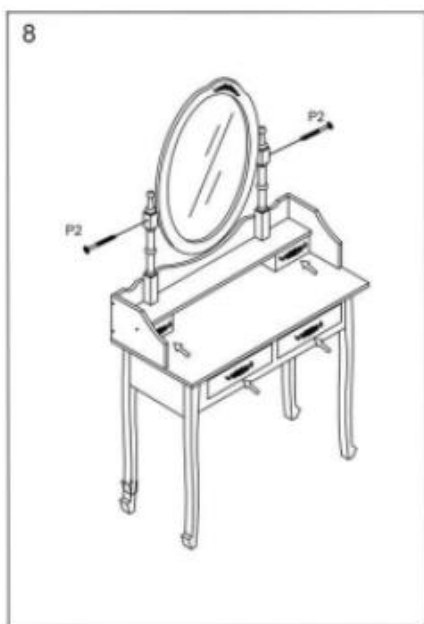

HOP1000943-1

Ξύλινο Μπουντουάρ Με Καθρέπτη και Σκαμπό 75 x
40 x 138.8 cm

Μέρος

Π1  × 16	P3  × 4	P4  × 6
P2  × 2	P7  × 16	β5  × 4
		β6  × 8

Τοποθετήστε τα πόδια στην καρέκλα

Βιδώστε τα πόδια με βάση την εικόνα

Βιδώστε μαζί τα στοιχεία του πινάκα με βάση την εικόνα

Βιδώστε τα στοιχεία στήριξης καθρέφτη εκεί

Βάλτε τον καθρέφτη και βιδώστε τον στα στηρίγματα