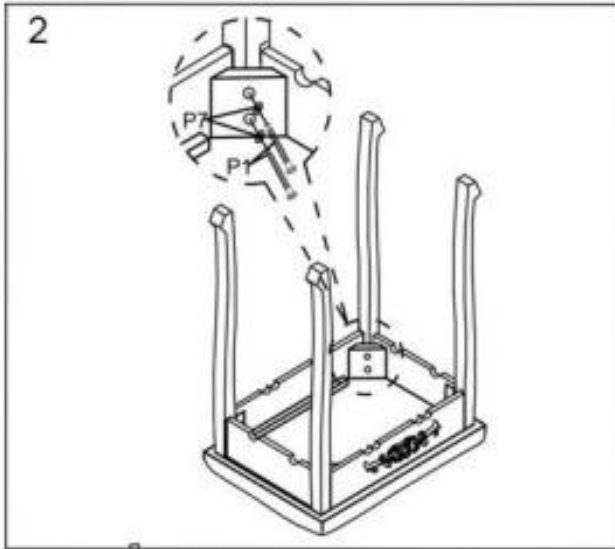

HOP1000943-1

Ξύλινο Μπουντουάρ Με Καθρέπτη και Σκαμπό 75 x
40 x 138.8 cm

Μέρος

Π1  × 16	P3  × 4	P4  × 6
P2  × 2	P7  × 16	β5  × 4
		β6  × 8

Τοποθετήστε τα πόδια στην καρέκλα

Βιδώστε τα πόδια με βάση την εικόνα

Βιδώστε μαζί τα στοιχεία του πινάκα με βάση την εικόνα

Βιδώστε τα στοιχεία στήριξης καθρέφτη εκεί

Βάλτε τον καθρέφτη και βιδώστε τον στα στηρίγματα