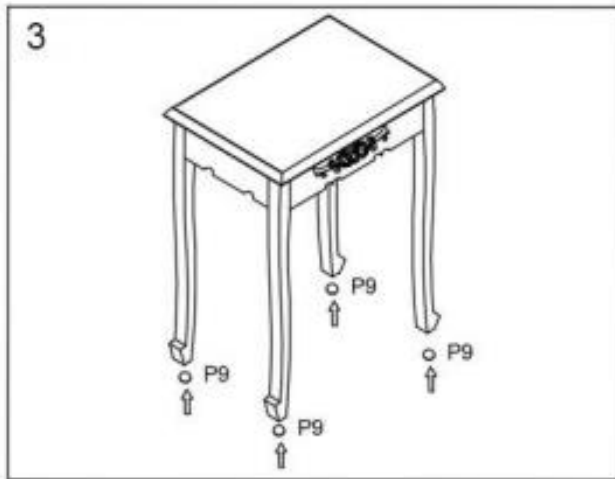

HOP1000943-1

Ξύλινο Μπουντουάρ Με Καθρέπτη και Σκαμπό 75 x
40 x 138.8 cm

Μέρος

Π1  × 16	P3  × 4	P4  × 6
P2  × 2	P7  × 16	β5  × 4
		β6  × 8

Τοποθετήστε τα πόδια στην καρέκλα

Βιδώστε τα πόδια με βάση την εικόνα

Βιδώστε μαζί τα στοιχεία του πινάκα με βάση την εικόνα

Βιδώστε τα στοιχεία στήριξης καθρέφτη εκεί

Βάλτε τον καθρέφτη και βιδώστε τον στα στηρίγματα