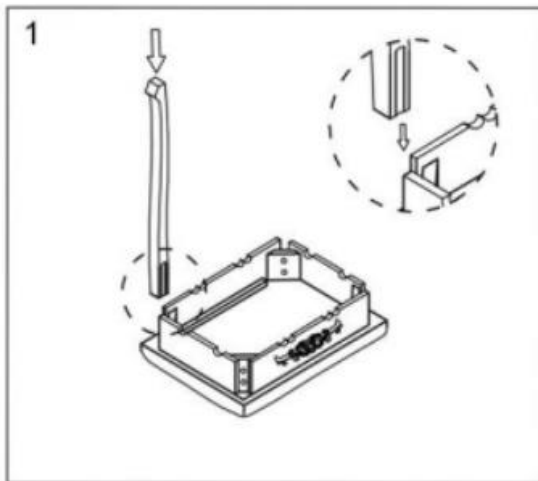

HOP1000943-1

Ξύλινο Μπουντουάρ Με Καθρέπτη και Σκαμπό 75 x
40 x 138.8 cm

Μέρος

Π1  × 16	P3  × 4	P4  × 6
P2  × 2	P7  × 16	β5  × 4
		β6  × 8

Τοποθετήστε τα πόδια στην καρέκλα

Βιδώστε τα πόδια με βάση την εικόνα

Βιδώστε μαζί τα στοιχεία του πινάκα με βάση την εικόνα

Βιδώστε τα στοιχεία στήριξης καθρέφτη εκεί

Βάλτε τον καθρέφτη και βιδώστε τον στα στηρίγματα