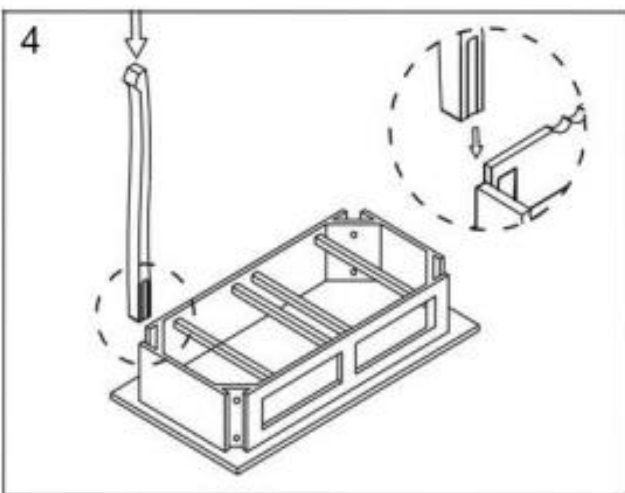

HOP1000943-1

Ξύλινο Μπουντουάρ Με Καθρέπτη και Σκαμπό 75 x
40 x 138.8 cm

Μέρος

Π1  × 16	P3  × 4	P4  × 6
P2  × 2	P7  × 16	β5  × 4
		β6  × 8

Τοποθετήστε τα πόδια στην καρέκλα

Βιδώστε τα πόδια με βάση την εικόνα

Βιδώστε μαζί τα στοιχεία του πινάκα με βάση την εικόνα

Βιδώστε τα στοιχεία στήριξης καθρέφτη εκεί

Βάλτε τον καθρέφτη και βιδώστε τον στα στηρίγματα