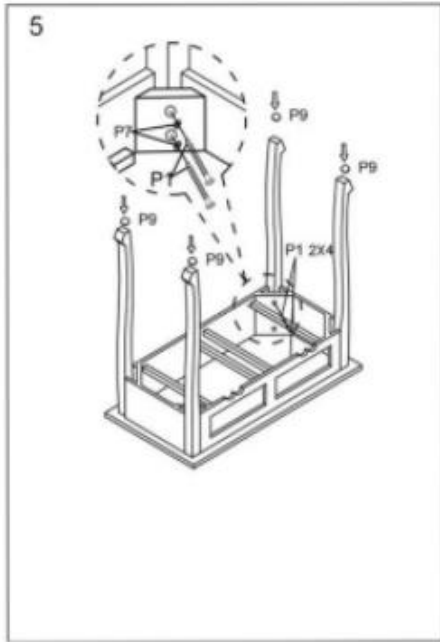

HOP1000943-1

Ξύλινο Μπουντουάρ Με Καθρέπτη και Σκαμπό 75 x
40 x 138.8 cm

Μέρος

Π1  × 16	P3  × 4	P4  × 6
P2  × 2	P7  × 16	β5  × 4
		β6  × 8

Τοποθετήστε τα πόδια στην καρέκλα

Βιδώστε τα πόδια με βάση την εικόνα

Βιδώστε μαζί τα στοιχεία του πινάκα με βάση την εικόνα

Βιδώστε τα στοιχεία στήριξης καθρέφτη εκεί

Βάλτε τον καθρέφτη και βιδώστε τον στα στηρίγματα