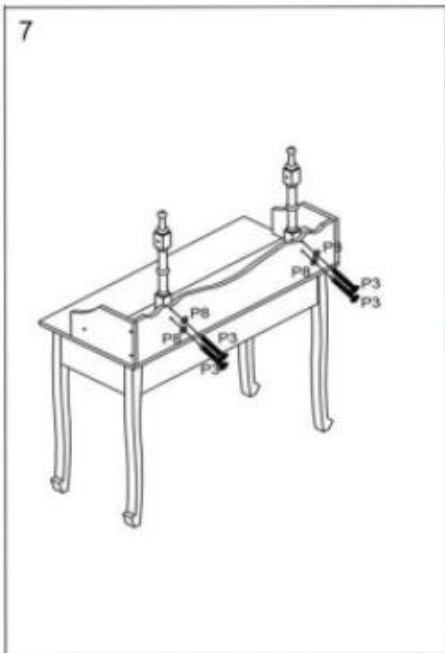

HOP1000943-1

Ξύλινο Μπουντουάρ Με Καθρέπτη και Σκαμπό 75 x
40 x 138.8 cm

Μέρος

Π1  × 16	P3  × 4	P4  × 6
P2  × 2	P7  × 16	β5  × 4
		β6  × 8

Τοποθετήστε τα πόδια στην καρέκλα

Βιδώστε τα πόδια με βάση την εικόνα

Βιδώστε μαζί τα στοιχεία του πινάκα με βάση την εικόνα

Βιδώστε τα στοιχεία στήριξης καθρέφτη εκεί

Βάλτε τον καθρέφτη και βιδώστε τον στα στηρίγματα