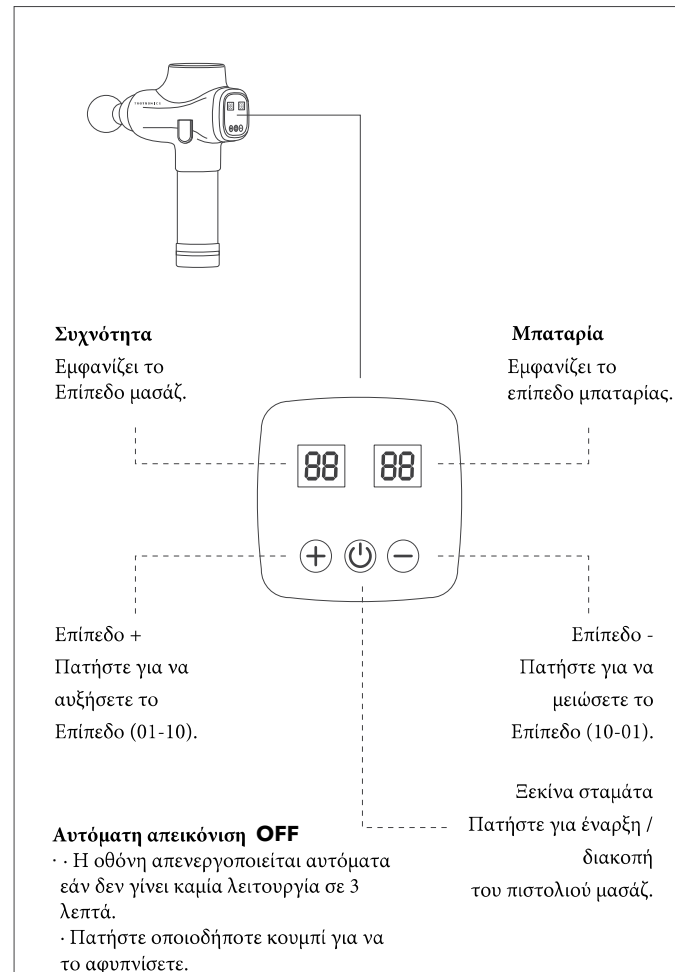

Προδιαγραφές

Μοντέλο	TT-PCA003
Ισχύς	24W
Χωρητικότητα μπαταρίας	2600mAh
Χρόνος φόρτισης	4 ώρες
Ωρα εργασίας	4 - 10 ώρες
Ρυθμιζόμενο επίπεδο	10 Επίπεδα
Συχνότητα	1400 - 3200 rpm
Επίπεδο θορύβου	42 - 52dB
Μήκος εγκεφαλικού επεισοδίου	12 mm
Θερμοκρασία λειτουργίας	-10~40°C / 14~104°F
Θερμοκρασία αποθήκευσης	-25~60°C / -13~140°F
Διαστάσεις	175*245*75 mm
Καθαρό βάρος	0.98 kg

Λειτουργία ελέγχου