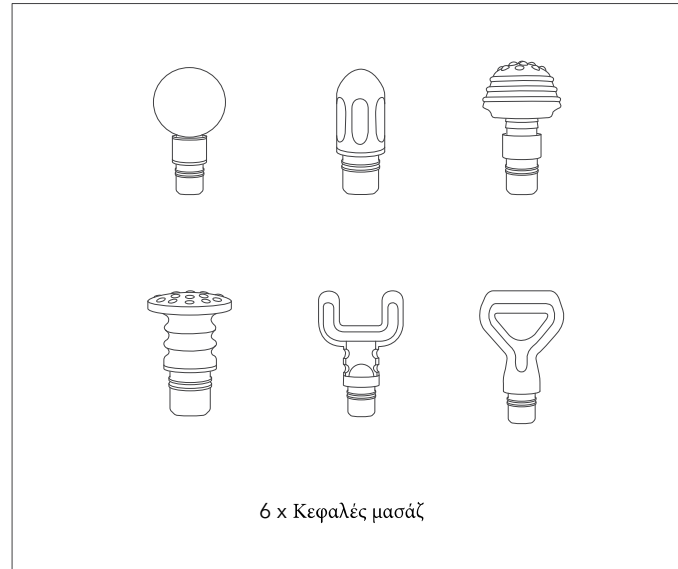

Περιεχόμενα συσκευασίας

- 1 x πιστόλι μασάζ TaoTronics (TT-PCA003)
- 6 x κεφαλές μασάζ
- 1 x Μετασχηματιστής ρεύματος
- 1 x Ταξιδιωτική θήκη
- 1 x Οδηγός χρήσης
- 1 x ευχαριστήρια κάρτα

Διάγραμμα προϊόντος