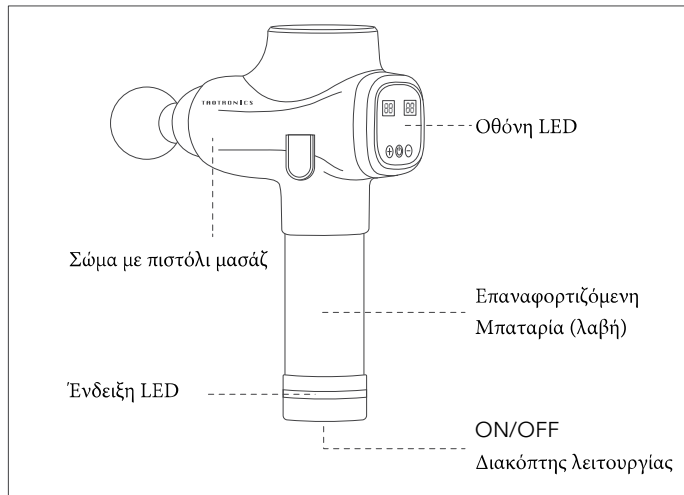

Περιεχόμενα συσκευασίας

- 1 x πιστόλι μασάζ TaoTronics (TT-PCA003)
- 6 x κεφαλές μασάζ
- 1 x Μετασχηματιστής ρεύματος
- 1 x Ταξιδιωτική θήκη
- 1 x Οδηγός χρήσης
- 1 x ευχαριστήρια κάρτα

Διάγραμμα προϊόντος