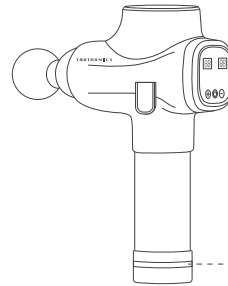

Κεφαλές μασάζ

Σφαιρική Κεφαλή
για μεγάλες μυϊκές ομάδες
όπως μπράτσα, πλάτη,
γοφούς, μηρούς, γάμπες
κ.λπ.

Κεφάλι σφαίρας
για πρόσκρουση σε εν τω
βάθει ιστούς όπως
αρθρώσεις, παλάμες και
πέλματα

Μαλακή κεφαλή Air
Cushioning για ευαίσθητο
χαλάρωση των μυών

Επίπεδη κεφαλή
για μυϊκές ομάδες πλάτης

Κεφαλή σε σχήμα U
για λαμό,
σπονδυλική στήλη
και αχίλλειο τένοντα

Κεφάλι σε σχήμα D
για τους κοιλιακούς μύες

Φόρτιση

1. Συνδέστε το τροφοδοτικό στο κάτω μέρος του πιστολιού μασάζ και, στη συνέχεια, συνδέστε τον προσαρμογέα στην πρίζα. Η φόρτιση θα ξεκινήσει αυτόματα.
2. Μόλις φορτιστεί πλήρως, η ένδειξη στο πιστόλι μασάζ θα γίνει σταθερά πράσινη.

Κατάσταση μπαταρίας (Ένδειξη LED).

Μπλε LED: $\geq 40\%$
Κίτρινο LED: $\leq 40\%$
Κόκκινο LED: $\leq 20\%$

--- Ένδειξη LED

Σημείωση

- Φορτίστε πλήρως το πιστόλι μασάζ πριν από την πρώτη χρήση.
- Αποσυνδέστε το φορτιστή από τη συσκευή μόλις φορτιστεί πλήρως.
- Όταν η μπαταρία είναι χαμηλή ($< 20\%$), φορτίστε την μπαταρία αμέσως.